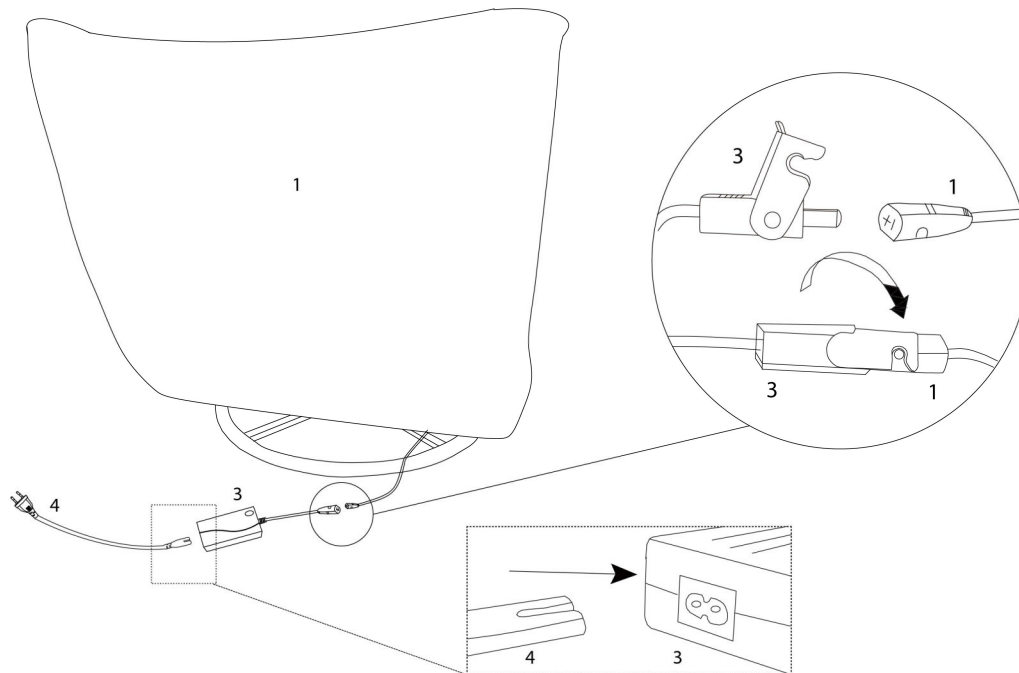

**FOR ASSISTANCE OR TO ORDER PARTS
CONTACT OUR CUSTOMER SERVICE DEPARTMENT**

WWW.MONARCHSERVICE.COM

LISTE DES PIÈCES
PARTS LIST

PIÈCE / PART #	IMAGE	DESCRIPTION	QTY / QTÉ
1		<p align="center">CHAIR DOSSIER</p>	1
2		<p align="center">PILLOW COUSSIN</p>	1
3		<p align="center">AC/DC ADAPTOR ADAPTEUR AC/DC</p>	1
4		<p align="center">PLUG PRISE DE COURANT</p>	1

ÉTAPE / STEP 1

ÉTAPE / STEP 2

ÉTAPE / STEP 3

BOUTON DE CONTRÔLE / BUTTON FUNCTION

APPUYEZ BRIÈVEMENT SUR L'INTERRUPTEUR POUR DÉMARRER LE MASSAGE. LE VOYANT S'ALLUME SIMULTANÉMENT ET L'APPAREIL S'ÉTEINT AUTOMATIQUÉMENT AU BOUT DE 15 MINUTES.

SHORT PRESS THE SWITCH TO STARTS MASSAGE. THE INDICATOR LIGHT TURNS ON SIMULTANEOUSLY, AND THE UNIT WILL AUTOMATICALLY TURN OFF AFTER 15 MINUTES.

APPUYEZ À NOUVEAU BRIÈVEMENT SUR L'INTERRUPTEUR POUR ARRÊTER LE MASSAGE. L'APPAREIL DE MASSAGE SE RÉINITIALISE AUTOMATIQUÉMENT VERS LE BAS ET LE VOYANT S'ÉTEINT.

SHORT PRESS THE SWITCH AGAIN TO STOP MASSAGE. THE MASSAGER AUTOMATICALLY RESETS DOWNWARD, AND THE INDICATOR LIGHT TURN OFF.

INTERRUPTEUR MARCHE/ARRÊT /
ON/OFF SWITCH

DOSSIER RELEVÉ /
BACKREST UP

TYPE-C /
TYPE-C