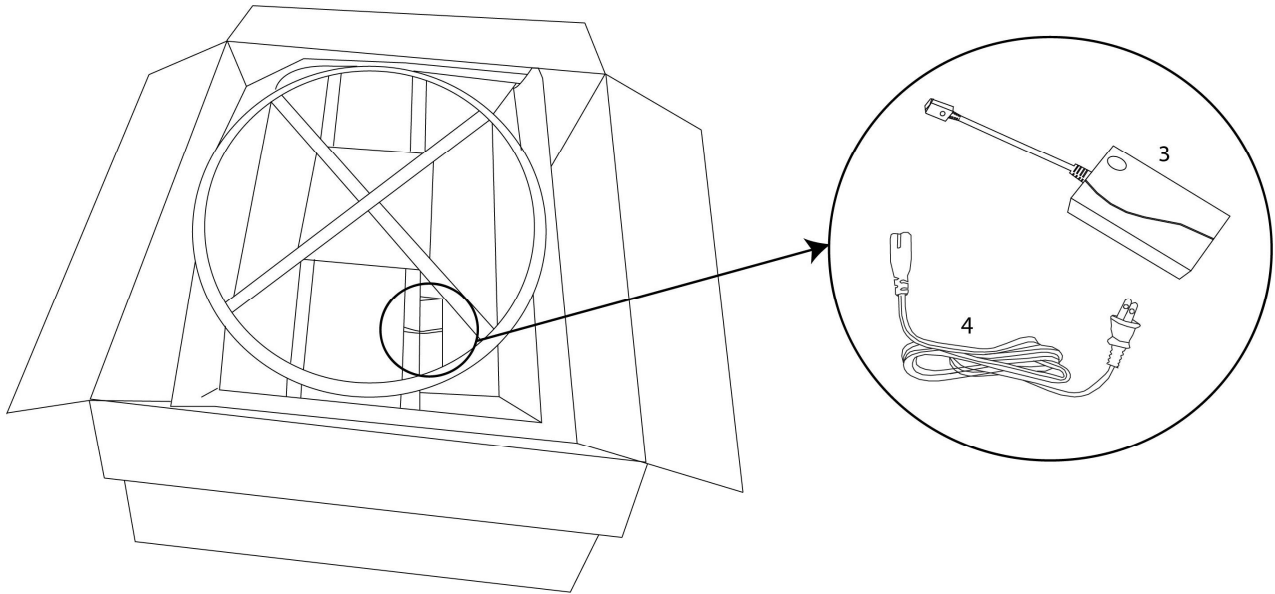

**INSTRUCTIONS D'ASSEMBLAGE
ASSEMBLY INSTRUCTIONS**

MONARCH
SPECIALTIES INC.

I 8187

**FAUTEUIL INCLINABLE -
MASSAGE MOTO. / PIVOTANT / CREME**

**RECLINING CHAIR -
POWER MASSAGE / SWIVEL GLIDER / CREAM**

**POUR DE L'ASSISTANCE OU POUR COMMANDER
DES PIÈCES CONTACTEZ NOTRE DÉPARTEMENT
DE SERVICE À LA CLIENTÈLE.**

ÉTAPE / STEP 1

ÉTAPE / STEP 2

ÉTAPE / STEP 3

BOUTON DE CONTRÔLE / BUTTON FUNCTION

APPUYEZ BRIÈVEMENT SUR L'INTERRUPTEUR POUR DÉMARRER LE MASSAGE. LE VOYANT S'ALLUME SIMULTANÉMENT ET L'APPAREIL S'ÉTEINT AUTOMATIQUÉMENT AU BOUT DE 15 MINUTES.

SHORT PRESS THE SWITCH TO STARTS MASSAGE. THE INDICATOR LIGHT TURNS ON SIMULTANEOUSLY, AND THE UNIT WILL AUTOMATICALLY TURN OFF AFTER 15 MINUTES.

APPUYEZ À NOUVEAU BRIÈVEMENT SUR L'INTERRUPTEUR POUR ARRÊTER LE MASSAGE. L'APPAREIL DE MASSAGE SE RÉINITIALISE AUTOMATIQUÉMENT VERS LE BAS ET LE VOYANT S'ÉTEINT.

SHORT PRESS THE SWITCH AGAIN TO STOP MASSAGE. THE MASSAGER AUTOMATICALLY RESETS DOWNWARD, AND THE INDICATOR LIGHT TURN OFF.

INTERRUPTEUR MARCHE/ARRÊT /
ON/OFF SWITCH

DOSSIER RELEVÉ /
BACKREST UP

TYPE-C /
TYPE-C