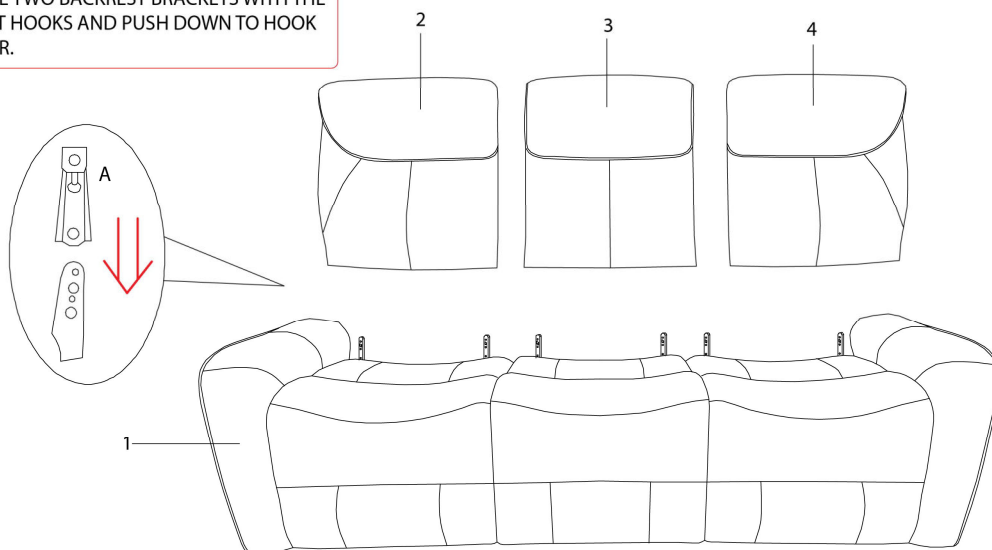

ÉTAPE / STEP 1

VOUS DEVEZ ENLIGNER LES DEUX GLISSOIRS DU DOSSIER AVEC LES DEUX TIGES DU SIÈGE EN MÊME TEMPS ET POUSSER VERS LE BAS POUR LES ENCLANCHER.

ALIGN THE TWO BACKREST BRACKETS WITH THE TWO SEAT HOOKS AND PUSH DOWN TO HOOK TOGETHER.