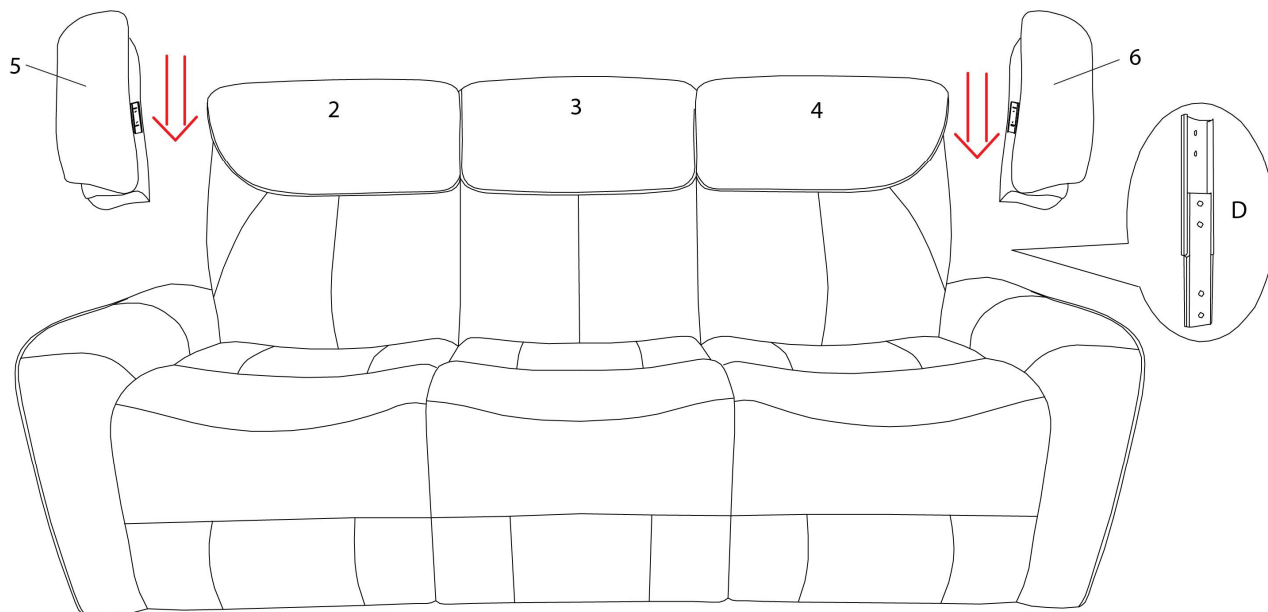

LISTE DES PIÈCES
PARTS LIST

PIÈCE / PART #	IMAGE	DESCRIPTION	QTY / QTÉ
6		FRONT FACING RIGHT SIDE WING AILETTE AVANT DROITE	1
7		AC/DC ADAPTOR ADAPTEUR AC/DC	1
8		PLUG FICHE ÉLECTRIQUE	1
<p>LISTE DES PIÈCES (DÉJÀ INSTALLÉES) PARTS LIST (ALREADY INSTALLED)</p>			
9		SUPPORT LEG PATTE DE SUPPORT	12

OUTIL DE VÉRIFICATION DE DIMENSIONS DES PIÈCES
HARDWARE DIMENSIONS VERIFICATION TOOL

ÉTAPE / STEP 1

VOUS DEVEZ ENLIGNER LES DEUX GLISSOIRS DU DOSSIER AVEC LES DEUX TIGES DU SIÈGE EN MÊME TEMPS ET POUSSER VERS LE BAS POUR LES ENCLANCHER.

ALIGN THE TWO BACKREST BRACKETS WITH THE TWO SEAT HOOKS AND PUSH DOWN TO HOOK TOGETHER.

ÉTAPE / STEP 2

ÉTAPE / STEP 3

ÉTAPE / STEP 4

ÉTAPE / STEP 5