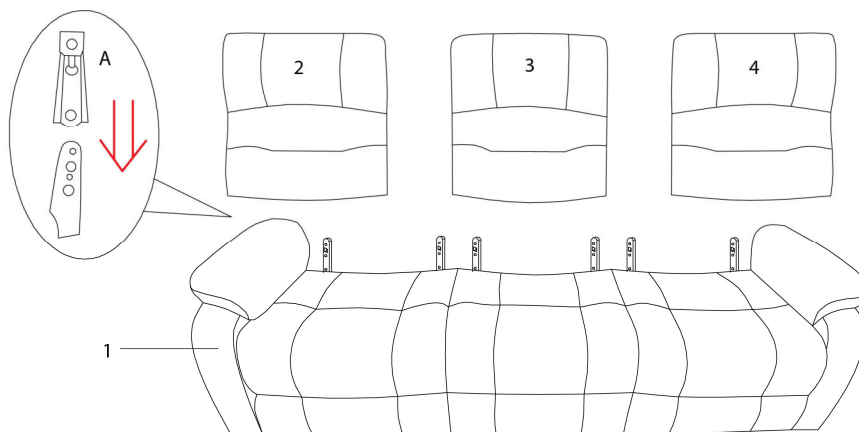

LISTE DES PIÈCES
PARTS LIST

PIÈCE / PART #	IMAGE	DESCRIPTION	QTY / QTÉ
6		FRONT FACING RIGHT SIDE WING AILETTE AVANT DROITE	1
7		AC/DC ADAPTOR ADAPTEUR AC/DC	1
8		PLUG FICHE ÉLECTRIQUE	1
<p align="center">LISTE DES PIÈCES (DÉJÀ INSTALLÉES) PARTS LIST (ALREADY INSTALLED)</p>			
9		SUPPORT LEG PATTE DE SUPPORT	12

LISTE DES PIÈCES DE MONTAGE
HARDWARE LIST

PIÈCE / PART #	IMAGE	DESCRIPTION	QTY / QTÉ
LISTE DES PIÈCES DE MONTAGE (DÉJÀ INSTALLÉES) HARDWARE LIST (ALREADY INSTALLED)			
A		METAL BRACKET SUPPORT EN MÉTAL	6
B		POWER SWITCH INTERRUPTEUR	2
C		MOTOR MOTEUR	2
D		METAL BRACKET SET ENSEMBLE DE SUPPORT EN MÉTAL	2

OUTIL DE VÉRIFICATION DE DIMENSIONS DES PIÈCES
HARDWARE DIMENSIONS VERIFICATION TOOL

ÉTAPE / STEP 1

VOUS DEVEZ ENLIGNER LES DEUX GLISSOIRS DU DOSSIER AVEC LES DEUX TIGES DU SIÈGE EN MÊME TEMPS ET POUSSER VERS LE BAS POUR LES ENCLANCHER.