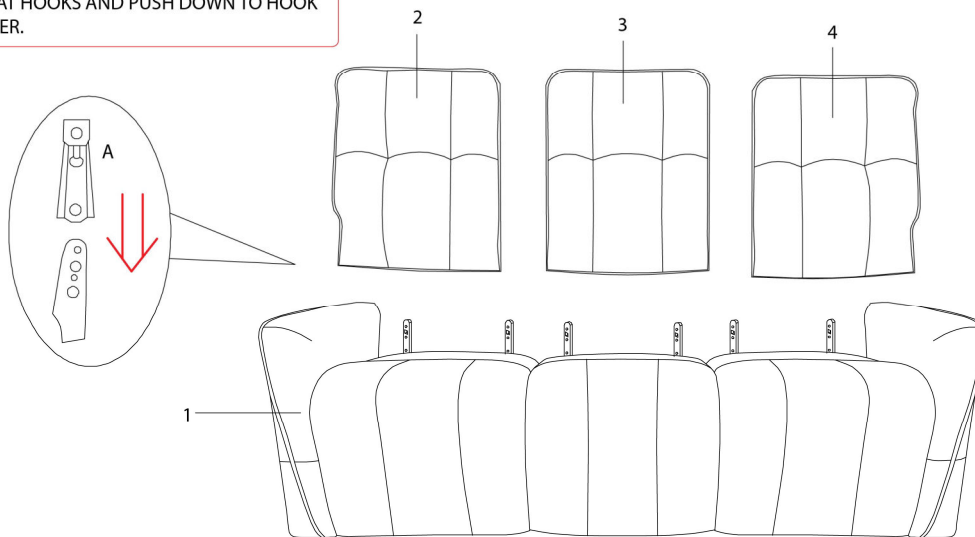

ÉTAPE / STEP 1

VOUS DEVEZ ENLIGNER LES DEUX GLISSOIRS DU DOSSIER AVEC LES DEUX TIGES DU SIÈGE EN MÊME TEMPS ET POUSSER VERS LE BAS POUR LES ENCLANCHER.

ALIGN THE TWO BACKREST BRACKETS WITH THE TWO SEAT HOOKS AND PUSH DOWN TO HOOK TOGETHER.