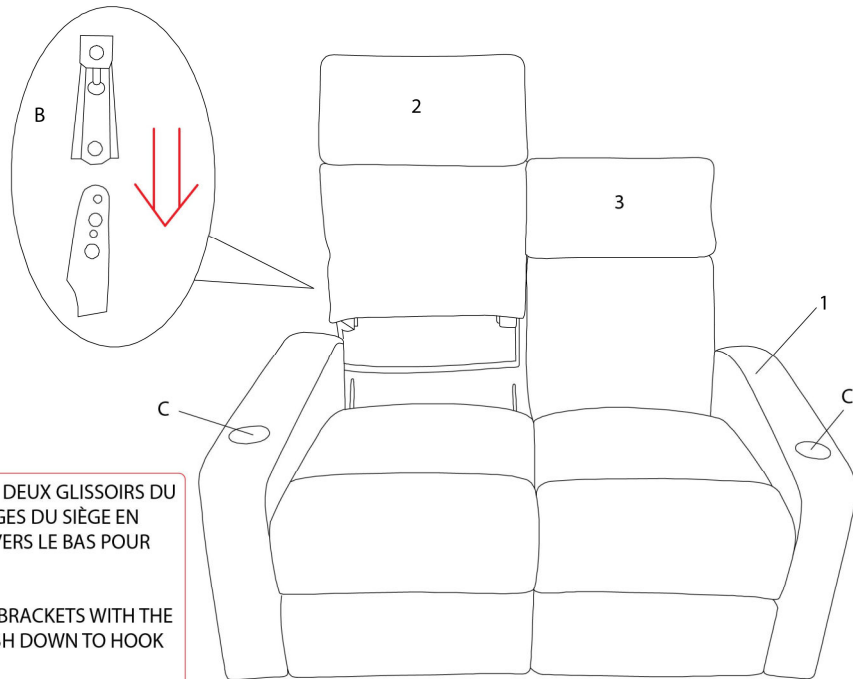

ÉTAPE / STEP 1