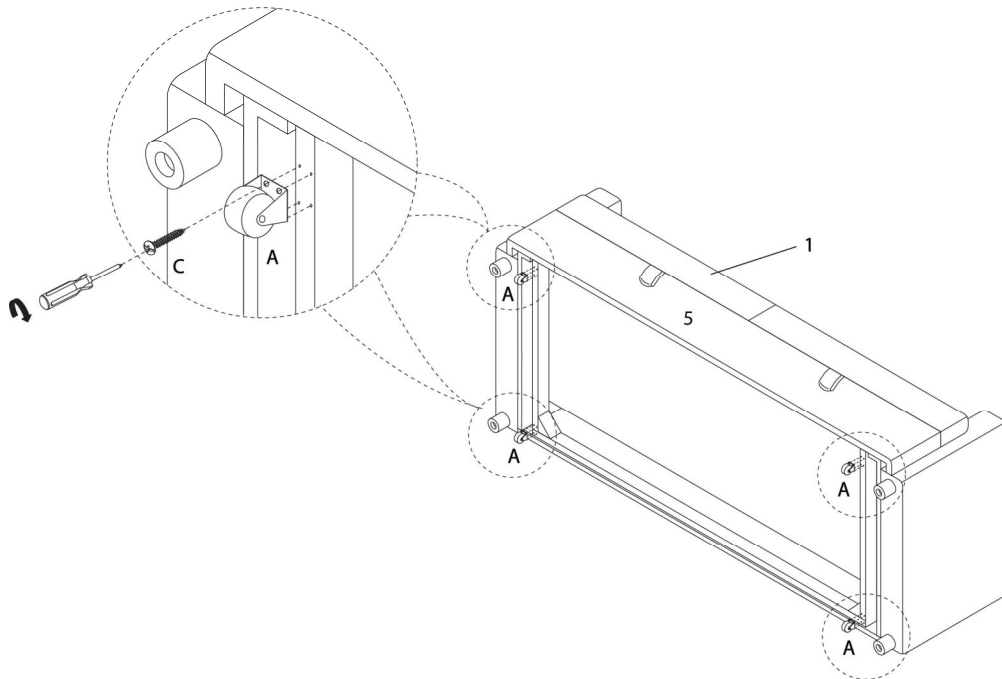

LISTE DES PIÈCES
PARTS LIST

PIÈCE / PART #	IMAGE	DESCRIPTION	QTY / QTÉ
LISTE DES PIÈCES (DÉJÀ INSTALLE) PARTS LIST (ALREADY INSTALLED)			
5		BED ROLLOUT CANAPÉ LIT	1

LISTE DES PIÈCES DE MONTAGE
HARDWARE LIST

PIÈCE / PART #	IMAGE	DESCRIPTION	QTY / QTÉ
A		BLACK WHEEL FOR BED ROLLOUT - 2" ROULETTE NOIRE POUR CANAPÉ LIT - 2"	4
B		ASSEMBLING SCREW - 1 3/4" VIS D'ASSEMBLAGE - 1 3/4"	4
C		ASSEMBLING SCREW - 3/4" VIS D'ASSEMBLAGE - 3/4"	16
<p align="center">LISTE DES PIÈCES DE MONTAGE (DÉJÀ INSTALLEE) HARDWARE LIST (ALREADY INSTALLED)</p>			
D		WHITE WHEEL FOR BED ROLLOUT - 1" ROULETTE BLANCHE POUR CANAPÉ LIT - 1"	2

OUTIL DE VÉRIFICATION DE DIMENSIONS DES PIÈCES
HARDWARE DIMENSIONS VERIFICATION TOOL

ÉTAPE / STEP 1

ÉTAPE / STEP 2

ÉTAPE / STEP 3

ÉTAPE / STEP 4

ÉTAPE / STEP 5

ÉTAPE / STEP 6