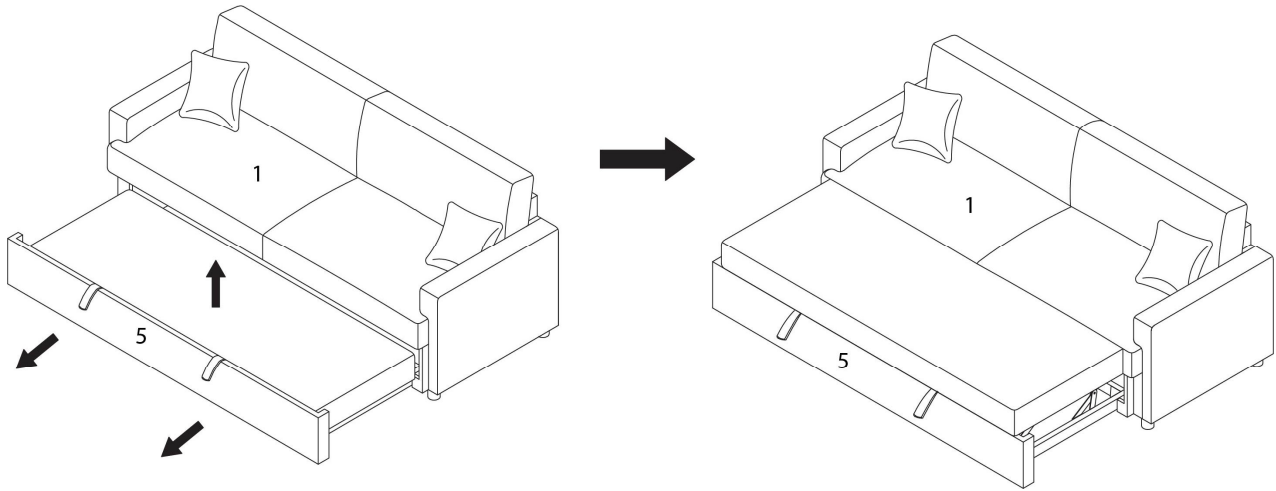

LISTE DES PIÈCES
PARTS LIST

PIÈCE / PART #	IMAGE	DESCRIPTION	QTY / QTÉ
LISTE DES PIÈCES (DÉJÀ INSTALLE) PARTS LIST (ALREADY INSTALLED)			
5		BED ROLLOUT CANAPÉ LIT	1

LISTE DES PIÈCES DE MONTAGE
HARDWARE LIST

PIÈCE / PART #	IMAGE	DESCRIPTION	QTY / QTÉ
A		BLACK WHEEL FOR BED ROLLOUT - 2" ROULETTE NOIRE POUR CANAPÉ LIT - 2"	4
B		ASSEMBLING SCREW - 1 3/4" VIS D'ASSEMBLAGE - 1 3/4"	4
C		ASSEMBLING SCREW - 3/4" VIS D'ASSEMBLAGE - 3/4"	16
<p align="center">LISTE DES PIÈCES DE MONTAGE (DÉJÀ INSTALLEE) HARDWARE LIST (ALREADY INSTALLED)</p>			
D		WHITE WHEEL FOR BED ROLLOUT - 1" ROULETTE BLANCHE POUR CANAPÉ LIT - 1"	2

OUTIL DE VÉRIFICATION DE DIMENSIONS DES PIÈCES
HARDWARE DIMENSIONS VERIFICATION TOOL

ÉTAPE / STEP 1

ÉTAPE / STEP 2

ÉTAPE / STEP 3

ÉTAPE / STEP 4

ÉTAPE / STEP 5

ÉTAPE / STEP 6