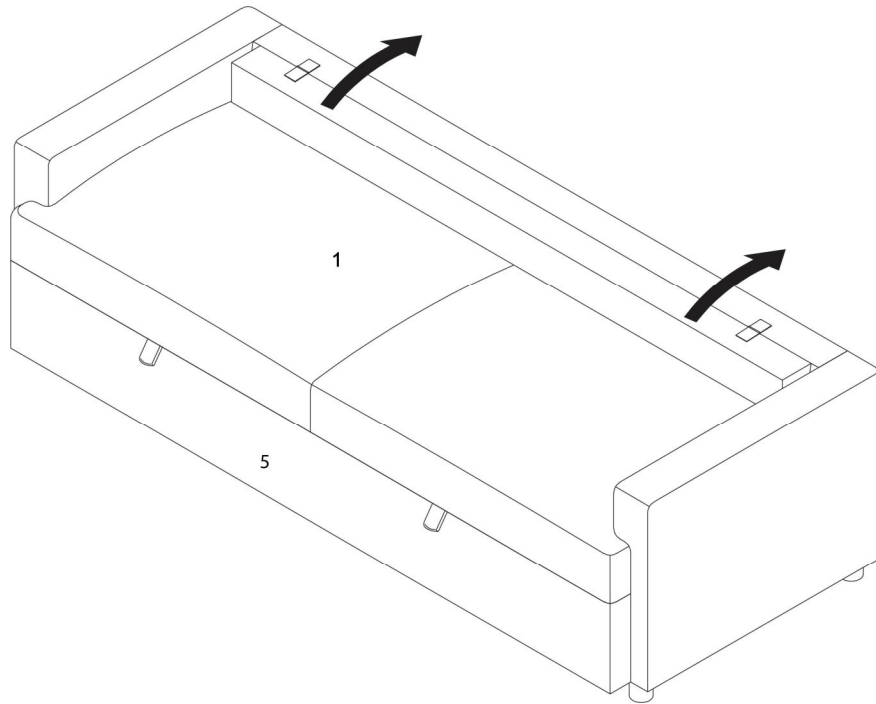

LISTE DES PIÈCES
PARTS LIST

PIÈCE / PART #	IMAGE	DESCRIPTION	QTY / QTÉ
LISTE DES PIÈCES (DÉJÀ INSTALLE) PARTS LIST (ALREADY INSTALLED)			
5		BED ROLLOUT CANAPÉ LIT	1

LISTE DES PIÈCES DE MONTAGE
HARDWARE LIST

PIÈCE / PART #	IMAGE	DESCRIPTION	QTY / QTÉ
A		BLACK WHEEL FOR BED ROLLOUT - 2" ROULETTE NOIRE POUR CANAPÉ LIT - 2"	4
B		ASSEMBLING SCREW - 1 3/4" VIS D'ASSEMBLAGE - 1 3/4"	4
C		ASSEMBLING SCREW - 3/4" VIS D'ASSEMBLAGE - 3/4"	16
<p align="center">LISTE DES PIÈCES DE MONTAGE (DÉJÀ INSTALLEE) HARDWARE LIST (ALREADY INSTALLED)</p>			
D		WHITE WHEEL FOR BED ROLLOUT - 1" ROULETTE BLANCHE POUR CANAPÉ LIT - 1"	2

OUTIL DE VÉRIFICATION DE DIMENSIONS DES PIÈCES
HARDWARE DIMENSIONS VERIFICATION TOOL

ÉTAPE / STEP 1

ÉTAPE / STEP 2

ÉTAPE / STEP 3

ÉTAPE / STEP 4

ÉTAPE / STEP 5

ÉTAPE / STEP 6