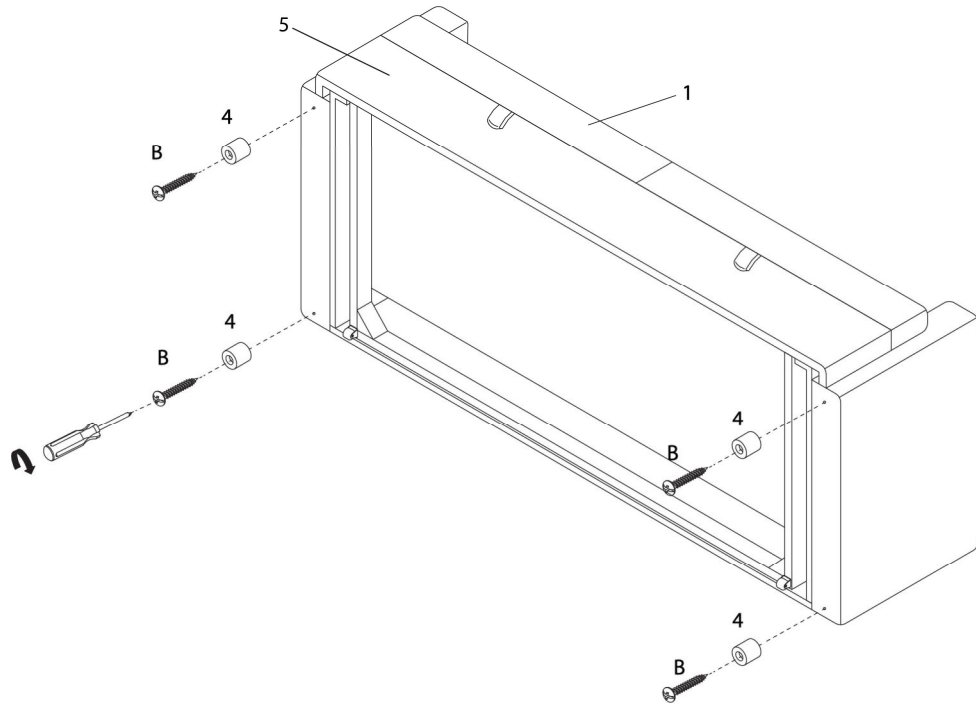

ÉTAPE / STEP 1