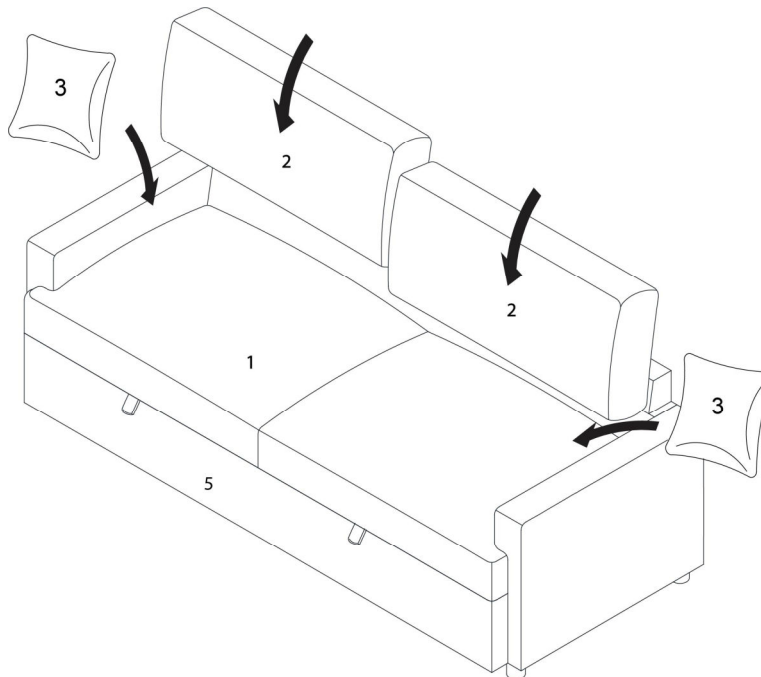

LISTE DES PIÈCES
PARTS LIST

PIÈCE / PART #	IMAGE	DESCRIPTION	QTY / QTÉ
LISTE DES PIÈCES (DÉJÀ INSTALLE) PARTS LIST (ALREADY INSTALLED)			
5		BED ROLLOUT CANAPÉ LIT	1

LISTE DES PIÈCES DE MONTAGE
HARDWARE LIST

PIÈCE / PART #	IMAGE	DESCRIPTION	QTY / QTÉ
A		BLACK WHEEL FOR BED ROLLOUT - 2" ROULETTE NOIRE POUR CANAPÉ LIT - 2"	4
B		ASSEMBLING SCREW - 1 3/4" VIS D'ASSEMBLAGE - 1 3/4"	4
C		ASSEMBLING SCREW - 3/4" VIS D'ASSEMBLAGE - 3/4"	16
<p align="center">LISTE DES PIÈCES DE MONTAGE (DÉJÀ INSTALLEE) HARDWARE LIST (ALREADY INSTALLED)</p>			
D		WHITE WHEEL FOR BED ROLLOUT - 1" ROULETTE BLANCHE POUR CANAPÉ LIT - 1"	2

OUTIL DE VÉRIFICATION DE DIMENSIONS DES PIÈCES
HARDWARE DIMENSIONS VERIFICATION TOOL

ÉTAPE / STEP 1

ÉTAPE / STEP 2

ÉTAPE / STEP 3

ÉTAPE / STEP 4

ÉTAPE / STEP 5

ÉTAPE / STEP 6