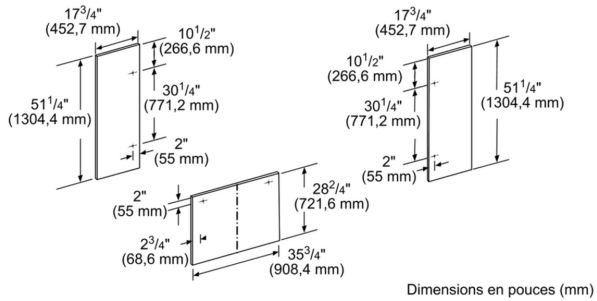

**Portes décoratives, 202.9 x 90.8 cm
TFL36IT800**

Groupe de produits:Accessoire
Marque: Thermador
UGS:TFL36IT800
Référence interne:TFL36IT800
Code EAN: 825225801573
Dimensions du produit emballé (H x L x P): 6.29 x 47.28 x 56.88
Poids net: 67.000 lbs
Poids brut: 95.000 lbs
Quantité standard par palet: 12
Code universel des produits: 825225801573

Portes décoratives, 202.9 x 90.8 cm
TFL36IT800

Dimensions en pouces (mm)