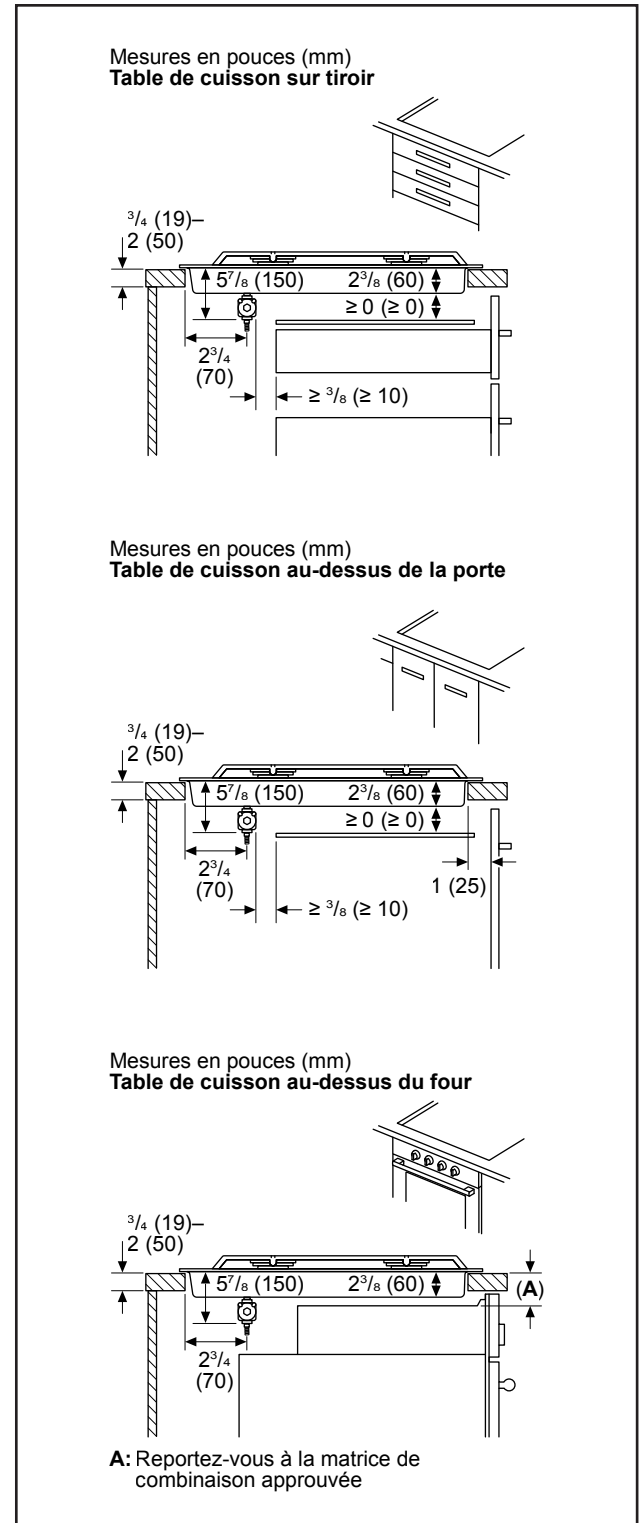

Table de cuisson au gaz de 36 po

Série Benchmark^{MC} – Acier inoxydable NGMP659UC

Détails d'installation

Accessoires : Pour acheter des accessoires, des nettoyeurs et des pièces Bosch, visitez le site www.bosch-home.com/us/store ou composez le 1-800-944-2904 (du lundi au vendredi de 5 h à 18 h HNP, le samedi de 6 h à 15 h HNP).

Notes : Toutes les dimensions (hauteur, largeur et profondeur) sont indiquées en pouces. BSH se réserve le droit absolu et illimité de changer les matériaux du produit et les spécifications en tout temps, sans préavis. Veuillez consulter les instructions d'installation du produit pour les dimensions finales et autres détails avant la découpe.

Garanties : Veuillez consulter le manuel d'utilisation et d'entretien ou le site Web de Bosch pour la déclaration de garantie limitée.

Pour de plus amples renseignements sur notre gamme complète de produits, veuillez visiter notre site Web au www.bosch-home.ca ou composer le 1 800-944-2904

© BSH Home Appliances Corporation. Tous droits réservés. Bosch est une marque déposée de Robert Bosch GmbH.