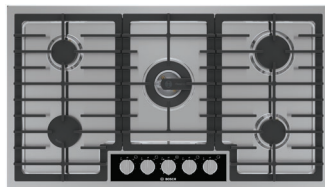

Table de cuisson au gaz de 36 po

Série Benchmark^{MC} – Acier inoxydable NGMP659UC

NGMP659UC
Couleur

La table de cuisson au gaz de série Benchmark^{MC} avec FlameSelect^{MD} représente une meilleure façon de cuisiner au gaz et offre une hauteur de la flamme précise pour des résultats consistants de cuisson.

Caractéristiques et avantages

FlameSelect^{MD} offre 9 niveaux distincts de puissance et une hauteur de la flamme précise en tout temps pour des résultats consistants et fiables de cuisson.

L'écran numérique indique le niveau de puissance sélectionné et vous informe de la chaleur résiduelle du brûleur.