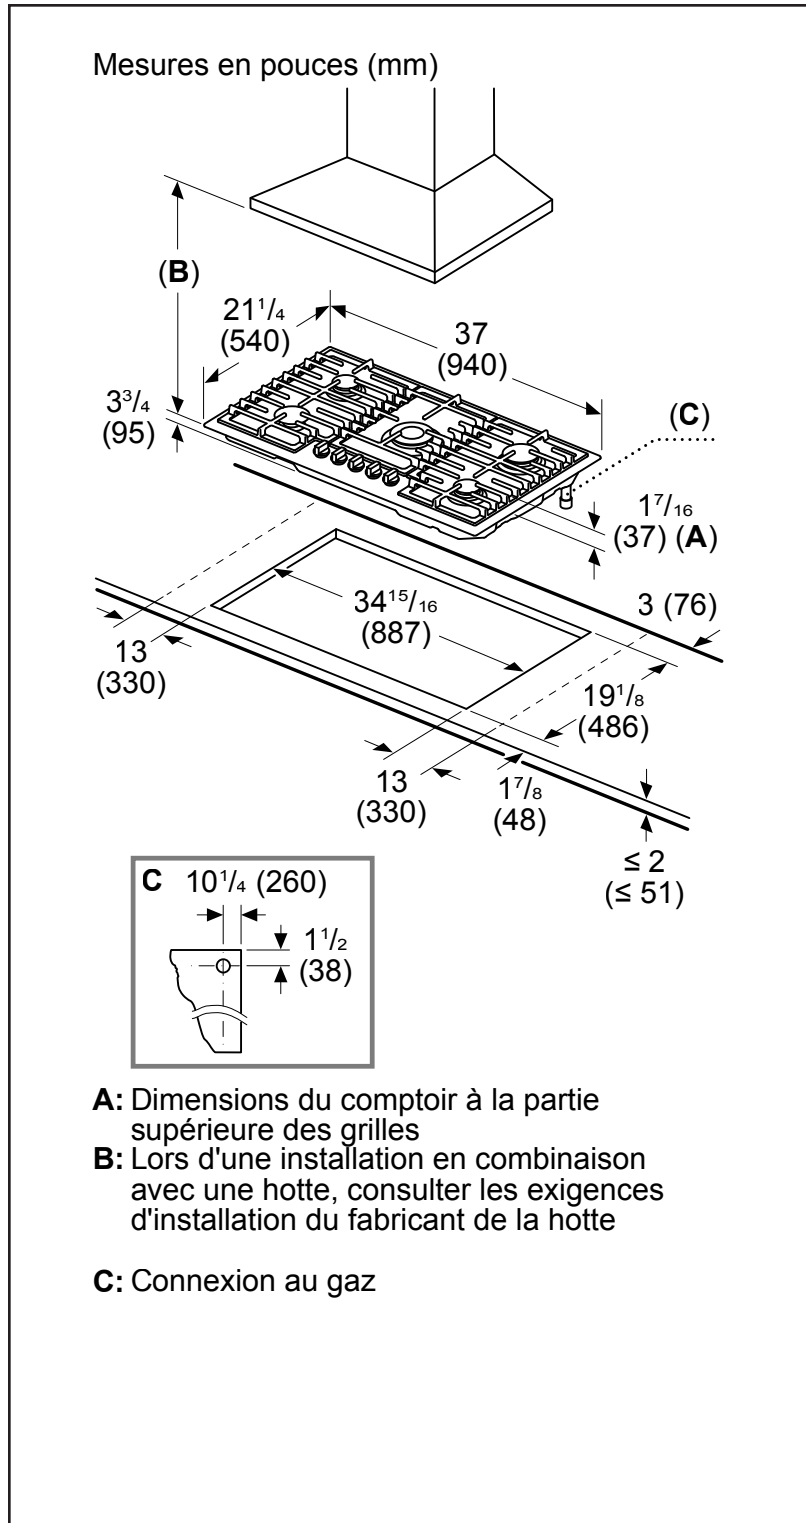

Table de cuisson au gaz de 36 po

Série Benchmark^{MC} – Acier inoxydable NGMP659UC

Détails d'installation

Accessoires : Pour acheter des accessoires, des nettoyeurs et des pièces Bosch, visitez le site www.bosch-home.com/us/store ou composez le 1-800-944-2904 (du lundi au vendredi de 5 h à 18 h HNP, le samedi de 6 h à 15 h HNP).

Notes : Toutes les dimensions (hauteur, largeur et profondeur) sont indiquées en pouces. BSH se réserve le droit absolu et illimité de changer les matériaux du produit et les spécifications en tout temps, sans préavis. Veuillez consulter les instructions d'installation du produit pour les dimensions finales et autres détails avant la découpe.

Garanties : Veuillez consulter le manuel d'utilisation et d'entretien ou le site Web de Bosch pour la déclaration de garantie limitée.

Pour de plus amples renseignements sur notre gamme complète de produits, veuillez visiter notre site Web au www.bosch-home.ca ou composer le 1 800-944-2904

© BSH Home Appliances Corporation. Tous droits réservés. Bosch est une marque déposée de Robert Bosch GmbH.