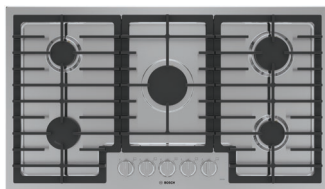

Table de cuisson au gaz de 36 po

Série 500 – Acier inoxydable NGM5659UC

NGM5659UC
Acier inoxydable

La table de cuisson au gaz en acier inoxydable de série 500 avec grilles continues en fonte et brûleur OptiSim^{MD}.

Caractéristiques et avantages

Cinq puissants brûleurs au gaz hautement efficaces vous permettent de cuisiner plusieurs plats avec la pleine capacité BTU.

Un voyant à DEL rouge distinctif indique si les brûleurs sont allumés.

Les grilles continues en fonte permettent de déplacer les casseroles d'un brûleur à l'autre sans les soulever.

Le design sans soudure et en une seule pièce, en acier inoxydable, facilite le nettoyage.

Le brûleur OptiSim^{MD} offre un plus grand contrôle de la flamme avec les réglages les plus doux pour faire fondre et mijoter de façon précise.

Propriétés générales

Nb de brûleurs	5
Couleur des boutons de commande	Aspect acier inoxydable
Emplacement des commandes	Avant au centre
Brûleurs scellés	Oui
Soupapes	Gaz
Système d'allumage	Électronique; contrôle moniteur de flamme thermocouple
Matériau de surface de la table de cuisson	Acier inoxydable
Matériau de la grille	Fonte
Caractéristiques de la grille	Grilles continues