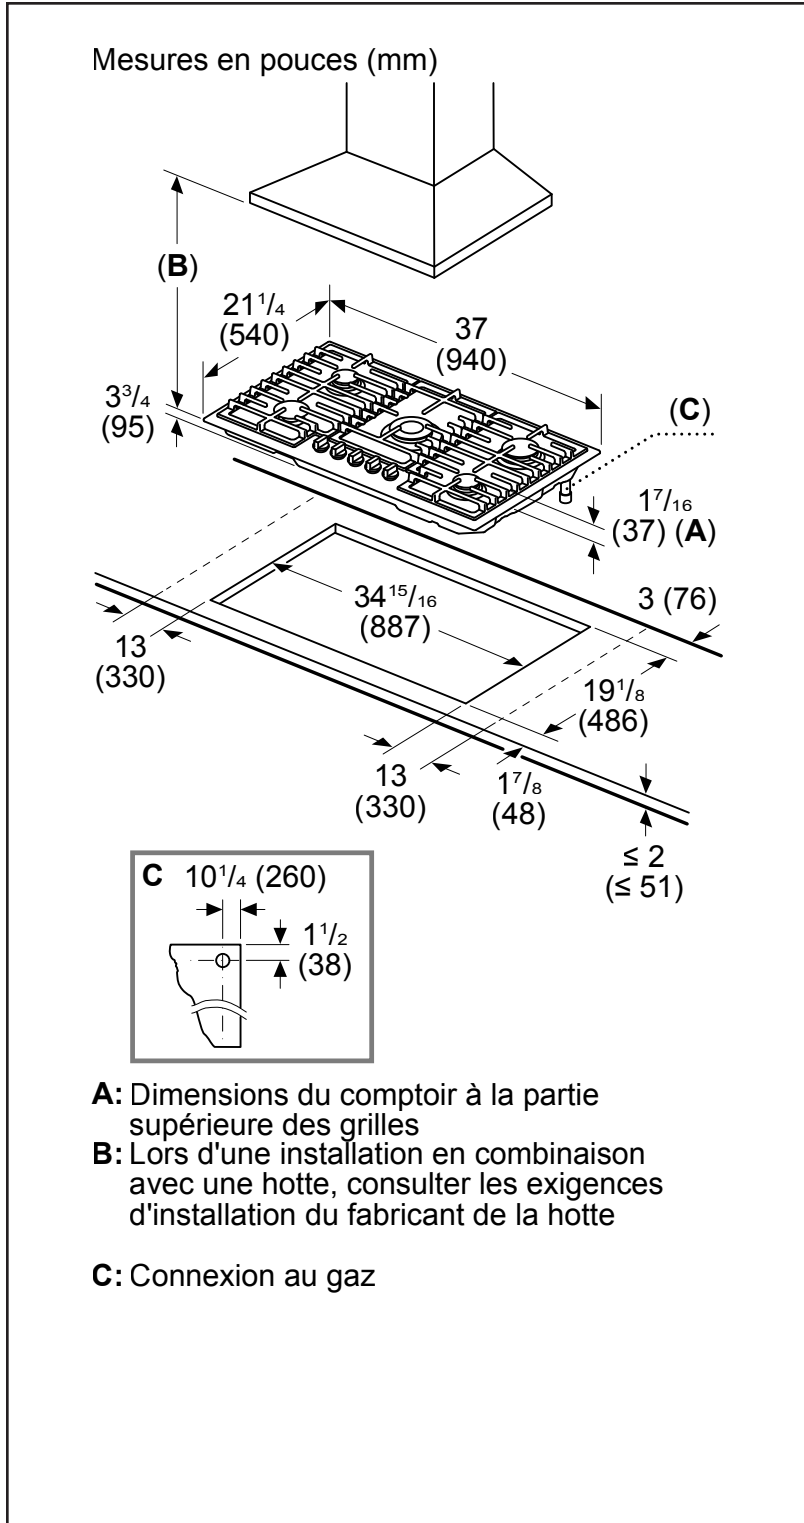

Table de cuisson au gaz de 36 po

Série 500 – Acier inoxydable NGM5659UC

Détails d'installation

Accessoires : Pour acheter des accessoires, des nettoyeurs et des pièces Bosch, visitez le site www.bosch-home.com/us/store ou composez le 1-800-944-2904 (du lundi au vendredi de 5 h à 18 h HNP, le samedi de 6 h à 15 h HNP).

Notes : Toutes les dimensions (hauteur, largeur et profondeur) sont indiquées en pouces. BSH se réserve le droit absolu et illimité de changer les matériaux du produit et les spécifications en tout temps, sans préavis. Veuillez consulter les instructions d'installation du produit pour les dimensions finales et autres détails avant la découpe.

Garanties : Veuillez consulter le manuel d'utilisation et d'entretien ou le site Web de Bosch pour la déclaration de garantie limitée.

Pour de plus amples renseignements sur notre gamme complète de produits, veuillez visiter notre site Web au www.bosch-home.ca ou composer le 1 800-944-2904

© BSH Home Appliances Corporation. Tous droits réservés. Bosch est une marque déposée de Robert Bosch GmbH.