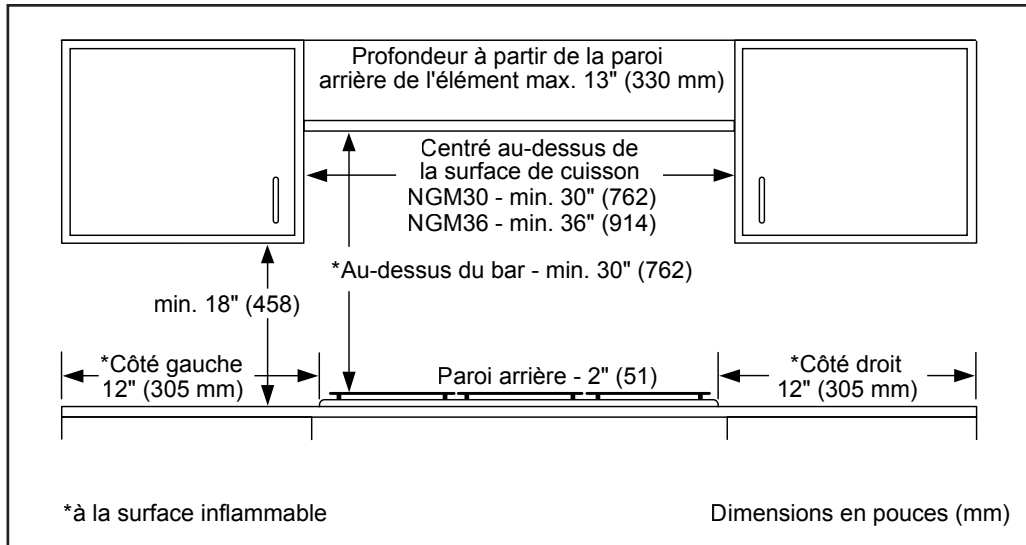

Table de cuisson au gaz de 36 po

Série 500 – Acier inoxydable NGM5659UC

Détails d'installation

Accessoires : Pour acheter des accessoires, des nettoyeurs et des pièces Bosch, visitez le site www.bosch-home.com/us/store ou composez le 1-800-944-2904 (du lundi au vendredi de 5 h à 18 h HNP, le samedi de 6 h à 15 h HNP).

Notes : Toutes les dimensions (hauteur, largeur et profondeur) sont indiquées en pouces. BSH se réserve le droit absolu et illimité de changer les matériaux du produit et les spécifications en tout temps, sans préavis. Veuillez consulter les instructions d'installation du produit pour les dimensions finales et autres détails avant la découpe.

Garanties : Veuillez consulter le manuel d'utilisation et d'entretien ou le site Web de Bosch pour la déclaration de garantie limitée.

Pour de plus amples renseignements sur notre gamme complète de produits, veuillez visiter notre site Web au www.bosch-home.ca ou composer le 1 800-944-2904

© BSH Home Appliances Corporation. Tous droits réservés. Bosch est une marque déposée de Robert Bosch GmbH.