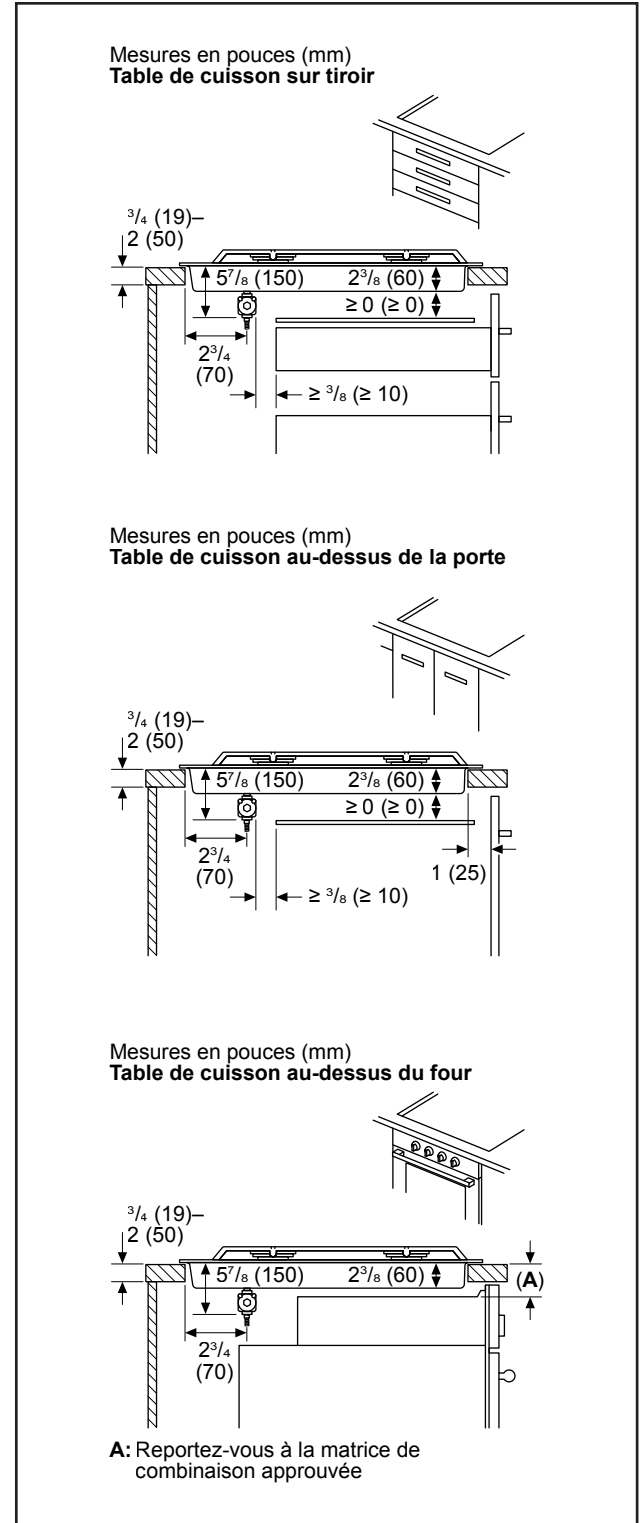

Table de cuisson au gaz de 36 po

Série 500 – Acier inoxydable NGM5659UC

Détails d'installation

Accessoires : Pour acheter des accessoires, des nettoyeurs et des pièces Bosch, visitez le site www.bosch-home.com/us/store ou composez le 1-800-944-2904 (du lundi au vendredi de 5 h à 18 h HNP, le samedi de 6 h à 15 h HNP).

Notes : Toutes les dimensions (hauteur, largeur et profondeur) sont indiquées en pouces. BSH se réserve le droit absolu et illimité de changer les matériaux du produit et les spécifications en tout temps, sans préavis. Veuillez consulter les instructions d'installation du produit pour les dimensions finales et autres détails avant la découpe.

Garanties : Veuillez consulter le manuel d'utilisation et d'entretien ou le site Web de Bosch pour la déclaration de garantie limitée.

Pour de plus amples renseignements sur notre gamme complète de produits, veuillez visiter notre site Web au www.bosch-home.ca ou composer le 1 800-944-2904

© BSH Home Appliances Corporation. Tous droits réservés. Bosch est une marque déposée de Robert Bosch GmbH.