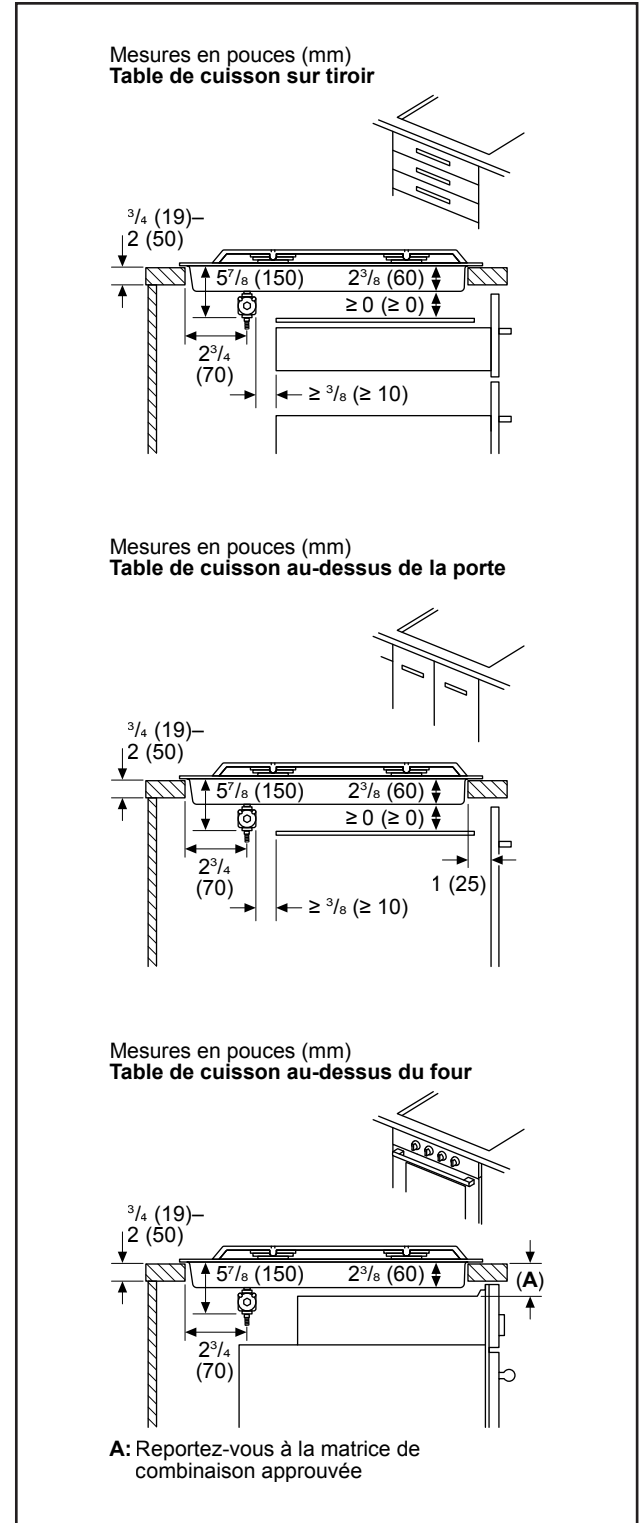

Table de cuisson au gaz de 30 po

Série 500 – Acier inoxydable NGM5059UC

Détails d'installation

Accessoires : Pour acheter des accessoires, des nettoyeurs et des pièces Bosch, visitez le site www.bosch-home.com/us/store ou composez le 1-800-944-2904 (du lundi au vendredi de 5 h à 18 h HNP, le samedi de 6 h à 15 h HNP).

Notes : Toutes les dimensions (hauteur, largeur et profondeur) sont indiquées en pouces. BSH se réserve le droit absolu et illimité de changer les matériaux du produit et les spécifications en tout temps, sans préavis. Veuillez consulter les instructions d'installation du produit pour les dimensions finales et autres détails avant la découpe.

Garanties : Veuillez consulter le manuel d'utilisation et d'entretien ou le site Web de Bosch pour la déclaration de garantie limitée.

Pour de plus amples renseignements sur notre gamme complète de produits, veuillez visiter notre site Web au www.bosch-home.ca ou composer le 1 800-944-2904

© BSH Home Appliances Corporation. Tous droits réservés. Bosch est une marque déposée de Robert Bosch GmbH.