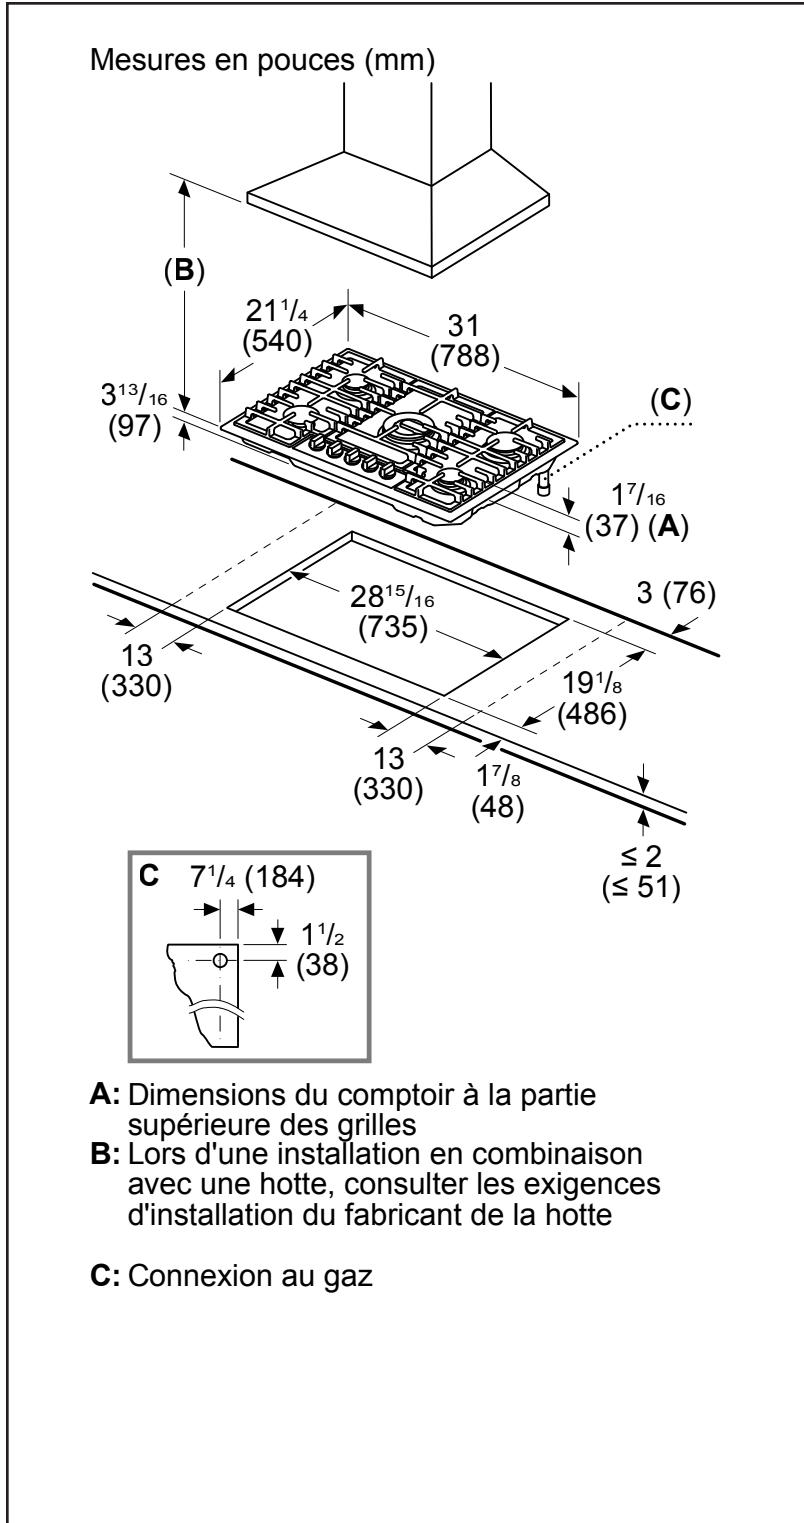

Table de cuisson au gaz de 30 po

Série 500 – Acier inoxydable NGM5059UC

Détails d'installation

Accessoires : Pour acheter des accessoires, des nettoyeurs et des pièces Bosch, visitez le site www.bosch-home.com/us/store ou composez le 1-800-944-2904 (du lundi au vendredi de 5 h à 18 h HNP, le samedi de 6 h à 15 h HNP).

Notes : Toutes les dimensions (hauteur, largeur et profondeur) sont indiquées en pouces. BSH se réserve le droit absolu et illimité de changer les matériaux du produit et les spécifications en tout temps, sans préavis. Veuillez consulter les instructions d'installation du produit pour les dimensions finales et autres détails avant la découpe.

Garanties : Veuillez consulter le manuel d'utilisation et d'entretien ou le site Web de Bosch pour la déclaration de garantie limitée.

Pour de plus amples renseignements sur notre gamme complète de produits, veuillez visiter notre site Web au www.bosch-home.ca ou composer le 1 800-944-2904

© BSH Home Appliances Corporation. Tous droits réservés. Bosch est une marque déposée de Robert Bosch GmbH.