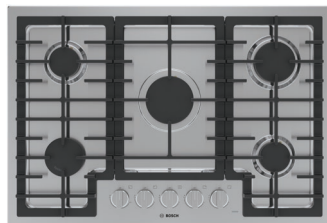

Table de cuisson au gaz de 30 po

Série 500 – Acier inoxydable NGM5059UC

NGM5059UC
Acier inoxydable

La table de cuisson au gaz en acier inoxydable de série 500, avec ses grilles continues en fonte et son brûleur OptiSim^{MD}.

Caractéristiques et avantages

Cinq puissants brûleurs au gaz hautement efficaces vous permettent de cuisiner plusieurs plats en même temps avec la pleine capacité BTU.

Un voyant à DEL rouge distinctif indique si les brûleurs sont allumés.