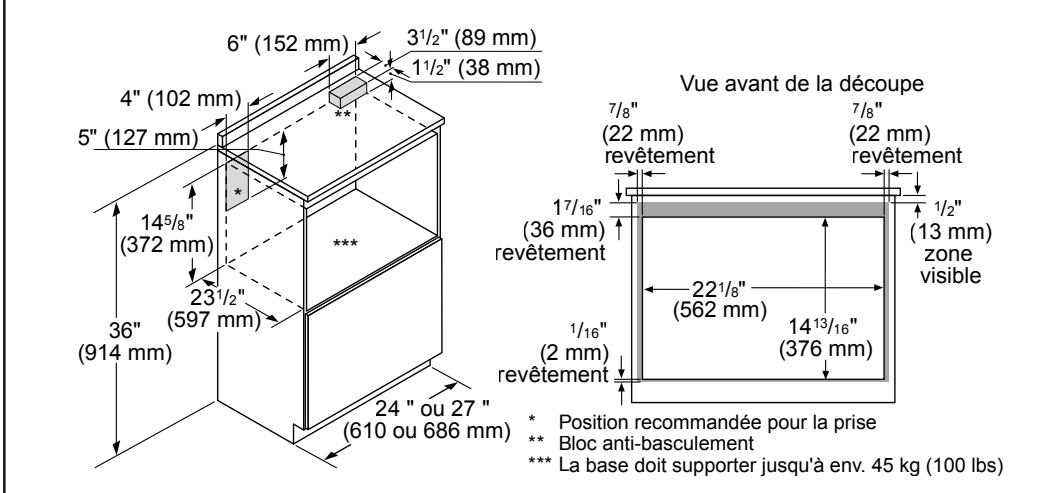

Dimensions et poids

Dimensions générales de l'appareil (HxLxP) (po)	16 5/16 po x 23 7/8 po x 23 3/8 po
Taille de découpe requise (HxLxP) (po)	14 13/16 po x 22 1/8 po x 23 1/2 po
Poids net (lb)	81 lb

Accessoires : Pour acheter des accessoires, des nettoyants et des pièces Bosch, composez le 1-800-944-2904 (du lundi au vendredi de 5 h à 18 h HNP, le samedi de 6 h à 15 h HNP).

Notes : Toutes les dimensions (hauteur, largeur et profondeur) sont indiquées en pouces. BSH se réserve le droit absolu et illimité de changer les matériaux du produit et les spécifications en tout temps, sans préavis. Veuillez consulter les instructions d'installation du produit pour les dimensions finales et autres détails avant la découpe.

DIMENSIONS ET DÉGAGEMENT DE L'INSTALLATION STANDARD

DIMENSIONS ET ENGAGEMENTS DE L'INSTALLATION AFFLEURANTE

Accessoires : Pour acheter des accessoires, des nettoyants et des pièces Bosch, composez le 1-800-944-2904 (du lundi au vendredi de 5 h à 18 h HNP, le samedi de 6 h à 15 h HNP).