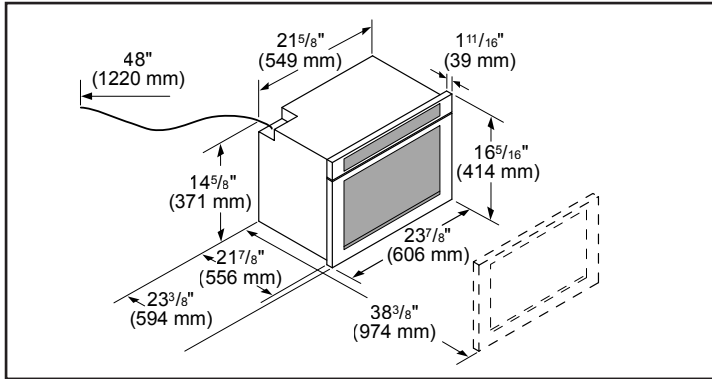

Micro-ondes à tiroir de 24 po

Série 800 – Acier inoxydable HMD8451UC

Détails d'installation