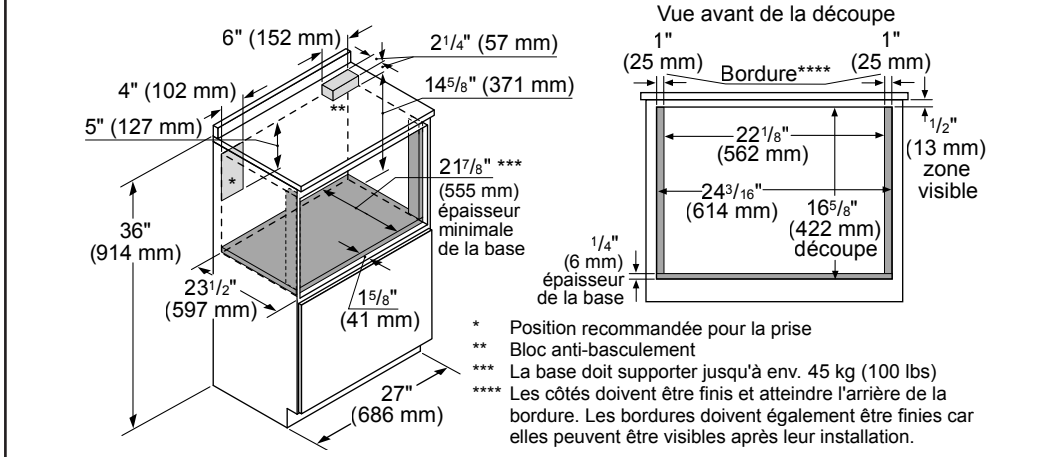

Dimensions et poids

Dimensions générales de l'appareil (HxLxP) (po)	16 5/16 po x 23 7/8 po x 23 3/8 po
Taille de découpe requise (HxLxP) (po)	14 13/16 po x 22 1/8 po x 23 1/2 po
Poids net (lb)	81 lb

Accessoires : Pour acheter des accessoires, des nettoyants et des pièces Bosch, composez le 1-800-944-2904 (du lundi au vendredi de 5 h à 18 h HNP, le samedi de 6 h à 15 h HNP).

Notes : Toutes les dimensions (hauteur, largeur et profondeur) sont indiquées en pouces. BSH se réserve le droit absolu et illimité de changer les matériaux du produit et les spécifications en tout temps, sans préavis. Veuillez consulter les instructions d'installation du produit pour les dimensions finales et autres détails avant la découpe.

DIMENSIONS ET DÉGAGEMENT DE L'INSTALLATION STANDARD

DIMENSIONS ET ENGAGEMENTS DE L'INSTALLATION AFFLEURANTE

Accessoires : Pour acheter des accessoires, des nettoyants et des pièces Bosch, composez le 1-800-944-2904 (du lundi au vendredi de 5 h à 18 h HNP, le samedi de 6 h à 15 h HNP).