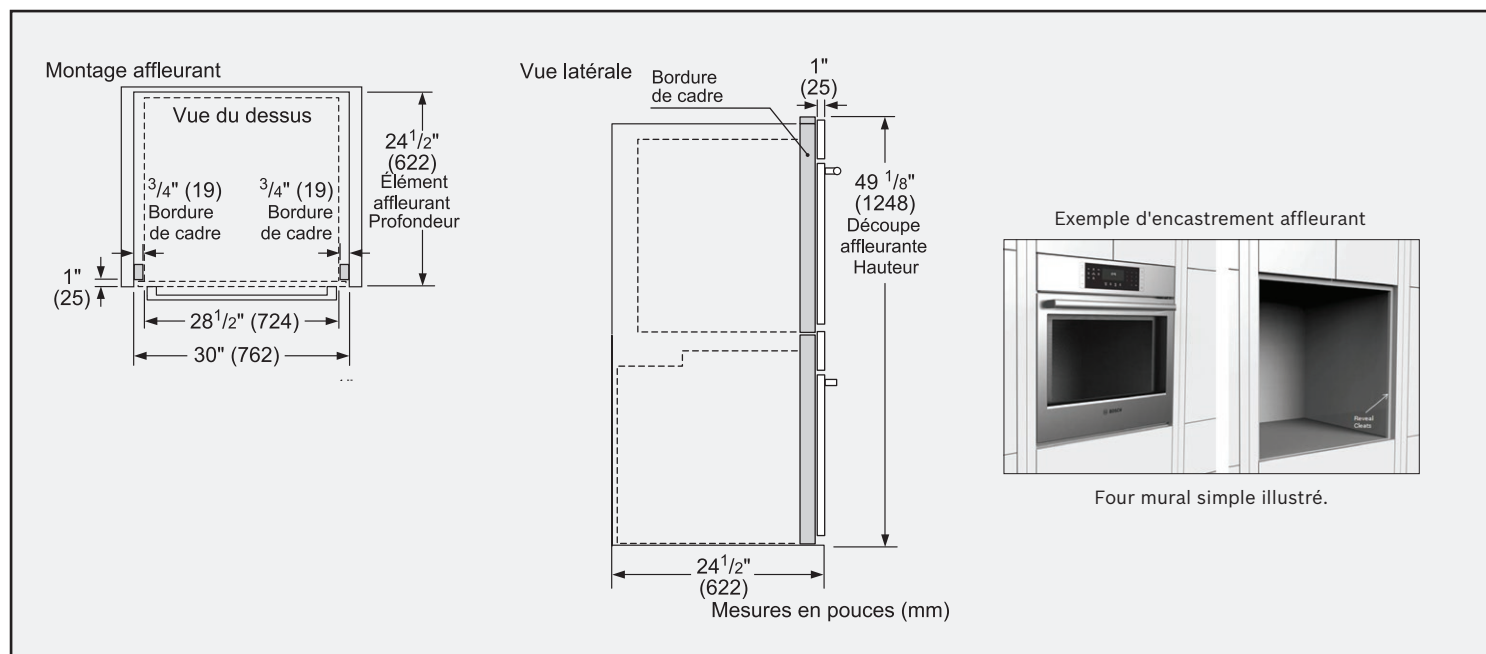

HEZTR301
Grille télescopique de 30 po

*Four mural inférieur seulement

Four rapide combiné de 30 po

Série 800 – Acier inoxydable noir HBL8743UC

Détails d'installation

Accessoires : Pour acheter des accessoires, des nettoyeurs et des pièces Bosch, composez le 1-800-944-2904 (du lundi au vendredi de 5 h à 18 h HNP, le samedi de 6 h à 15 h HNP).

Notes : Toutes les dimensions (hauteur, largeur et profondeur) sont indiquées en pouces. BSH se réserve le droit absolu et illimité de changer les matériaux du produit et les spécifications en tout temps, sans préavis. Veuillez consulter les instructions d'installation du produit pour les dimensions finales et autres détails avant la découpe.