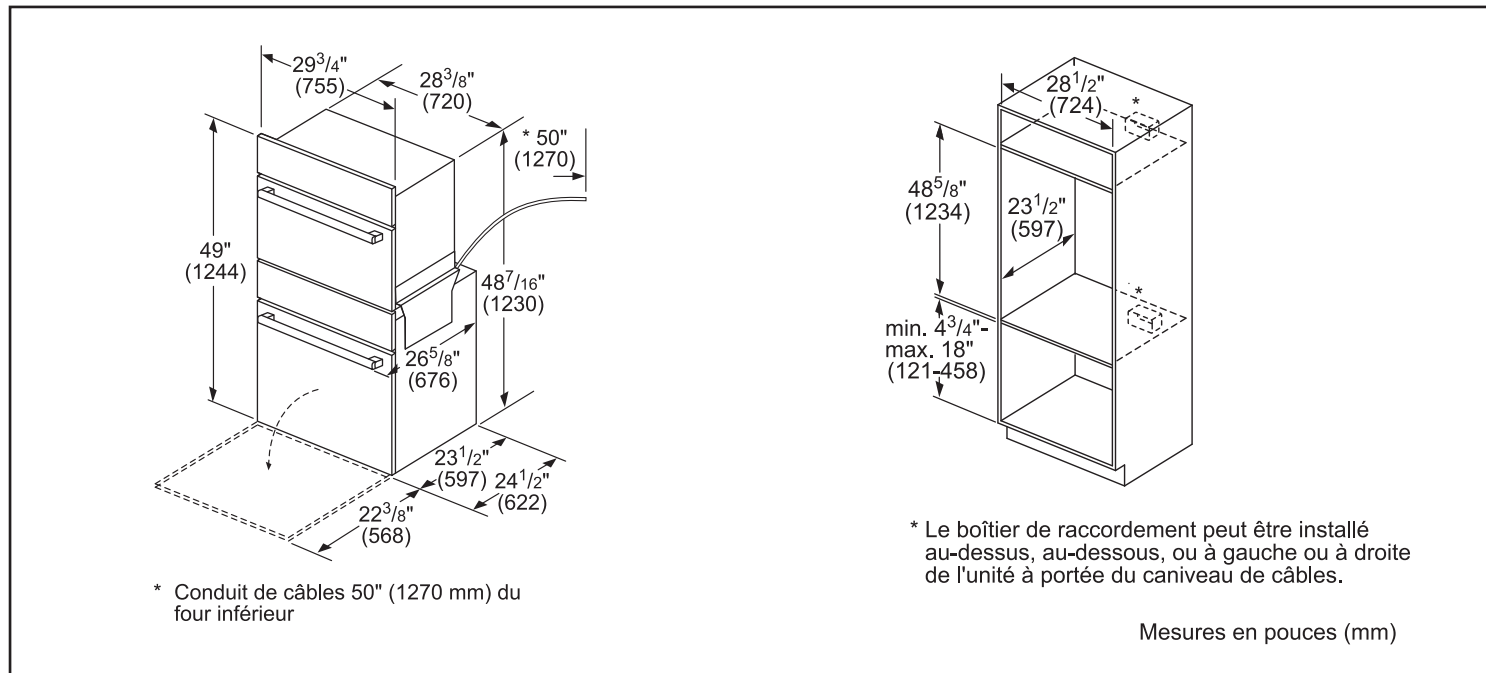

Four rapide combiné de 30 po

Série 800 – Acier inoxydable noir HBL8743UC

Détails d'installation

Accessoires : Pour acheter des accessoires, des nettoyeurs et des pièces Bosch, composez le 1-800-944-2904 (du lundi au vendredi de 5 h à 18 h HNP, le samedi de 6 h à 15 h HNP).

Notes : Toutes les dimensions (hauteur, largeur et profondeur) sont indiquées en pouces. BSH se réserve le droit absolu et illimité de changer les matériaux du produit et les spécifications en tout temps, sans préavis. Veuillez consulter les instructions d'installation du produit pour les dimensions finales et autres détails avant la découpe.

Garanties : Veuillez consulter le manuel d'utilisation et d'entretien ou le site Web de Bosch pour la déclaration de garantie limitée.

Pour de plus amples renseignements sur notre gamme complète de produits, veuillez visiter notre site Web au www.bosch-home.ca ou composer le 1 800-944-2904

© BSH Home Appliances Corporation. Tous droits réservés. Bosch est une marque déposée de Robert Bosch GmbH.