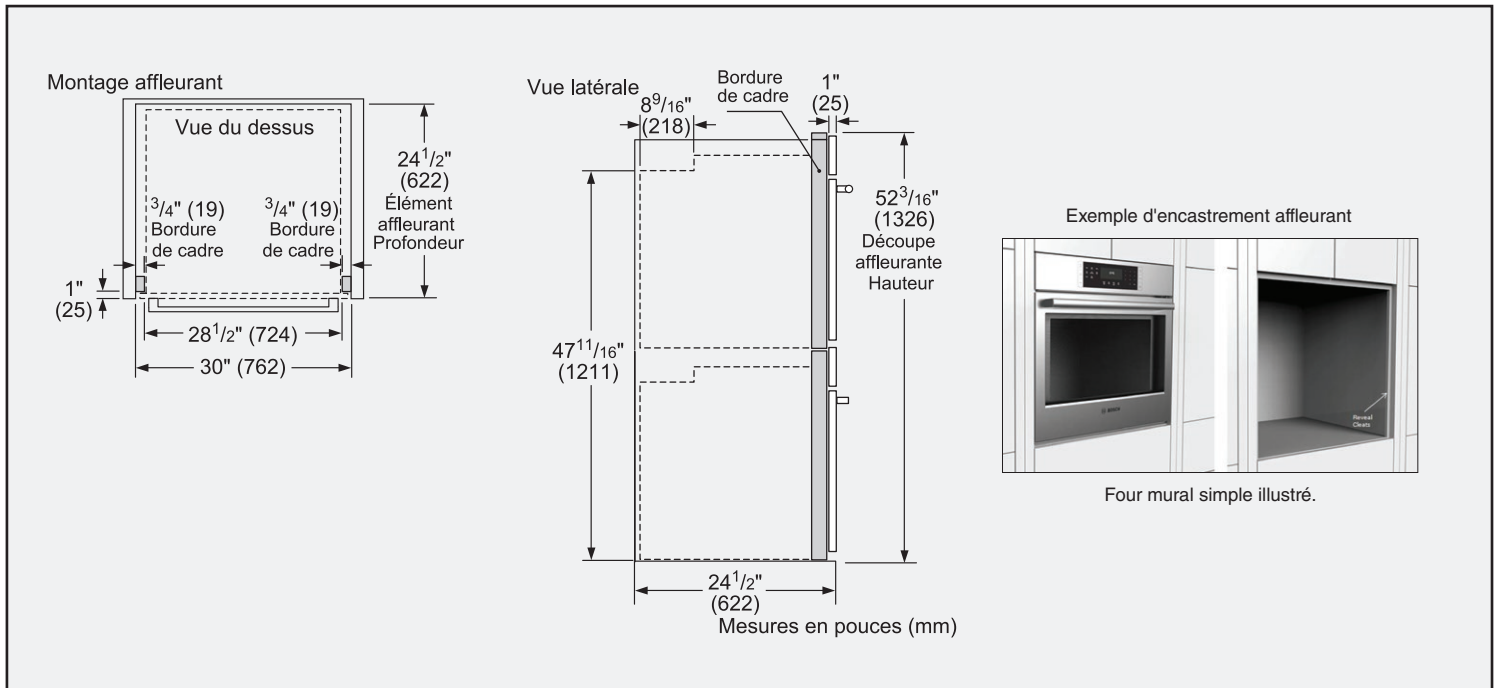

Four mural double de 30 po

Série 800 – Acier inoxydable noir HBL8642UC

Détails d'installation

Accessoires : Pour acheter des accessoires, des nettoyants et des pièces Bosch, composez le 1-800-944-2904 (du lundi au vendredi de 5 h à 18 h HNP, le samedi de 6 h à 15 h HNP).

Notes : Toutes les dimensions (hauteur, largeur et profondeur) sont indiquées en pouces. BSH se réserve le droit absolu et illimité de changer les matériaux du produit et les spécifications en tout temps, sans préavis. Veuillez consulter les instructions d'installation du produit pour les dimensions finales et autres détails avant la découpe.

Garanties : Veuillez consulter le manuel d'utilisation et d'entretien ou le site Web de Bosch pour la déclaration de garantie limitée.

Pour de plus amples renseignements sur notre gamme complète de produits, veuillez visiter notre site Web au www.bosch-home.ca ou composer le 1 800-944-2904

© BSH Home Appliances Corporation. Tous droits réservés. Bosch est une marque déposée de Robert Bosch GmbH.