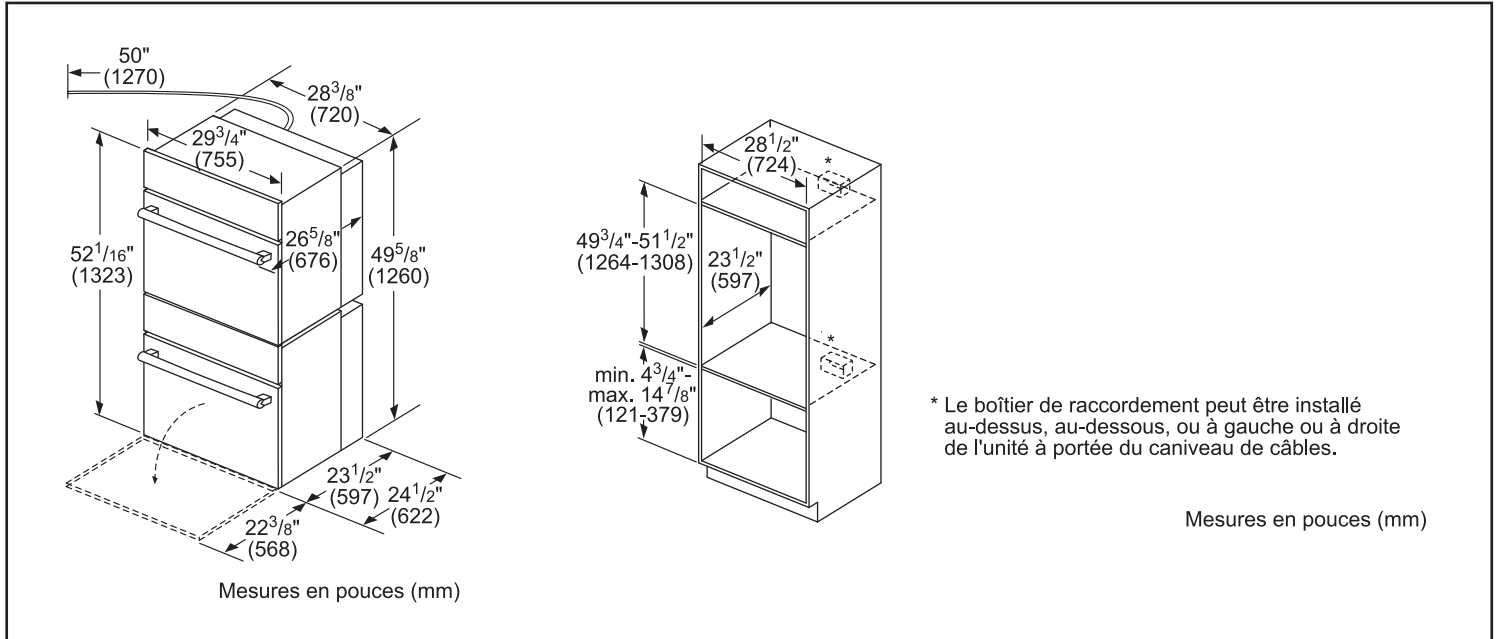

Four mural double de 30 po

Série 800 – Acier inoxydable noir HBL8642UC

Détails d'installation

Accessoires : Pour acheter des accessoires, des nettoyants et des pièces Bosch, composez le 1-800-944-2904 (du lundi au vendredi de 5 h à 18 h HNP, le samedi de 6 h à 15 h HNP).

Notes : Toutes les dimensions (hauteur, largeur et profondeur) sont indiquées en pouces. BSH se réserve le droit absolu et illimité de changer les matériaux du produit et les spécifications en tout temps, sans préavis. Veuillez consulter les instructions d'installation du produit pour les dimensions finales et autres détails avant la découpe.

Garanties : Veuillez consulter le manuel d'utilisation et d'entretien ou le site Web de Bosch pour la déclaration de garantie limitée.

Pour de plus amples renseignements sur notre gamme complète de produits, veuillez visiter notre site Web au www.bosch-home.ca ou composer le 1 800-944-2904

© BSH Home Appliances Corporation. Tous droits réservés. Bosch est une marque déposée de Robert Bosch GmbH.