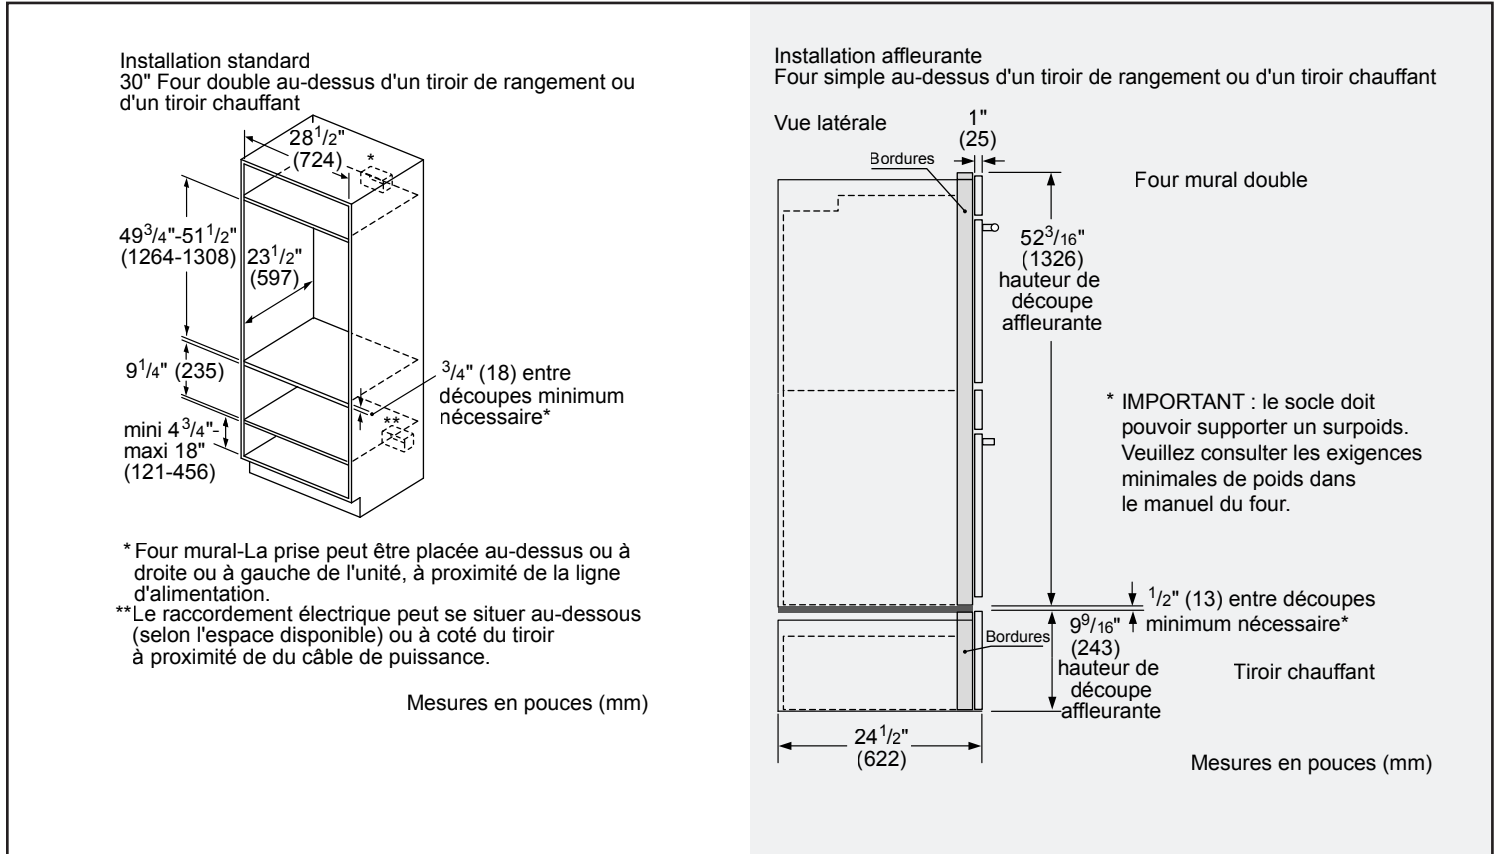

Four mural double de 30 po

Série 500 – Acier inoxydable HBL5651UC

Détails d'installation

Accessoires : Pour acheter des accessoires, des nettoyeurs et des pièces Bosch, composez le 1-800-944-2904 (du lundi au vendredi de 5 h à 18 h HNP, le samedi de 6 h à 15 h HNP).

Notes : Toutes les dimensions (hauteur, largeur et profondeur) sont indiquées en pouces. BSH se réserve le droit absolu et illimité de changer les matériaux du produit et les spécifications en tout temps, sans préavis. Veuillez consulter les instructions d'installation du produit pour les dimensions finales et autres détails avant la découpe.

Garanties : Veuillez consulter le manuel d'utilisation et d'entretien ou le site Web de Bosch pour la déclaration de garantie limitée.

Pour de plus amples renseignements sur notre gamme complète de produits, veuillez visiter notre site Web au www.bosch-home.ca ou composer le 1 800-944-2904

© BSH Home Appliances Corporation. Tous droits réservés. Bosch est une marque déposée de Robert Bosch GmbH.