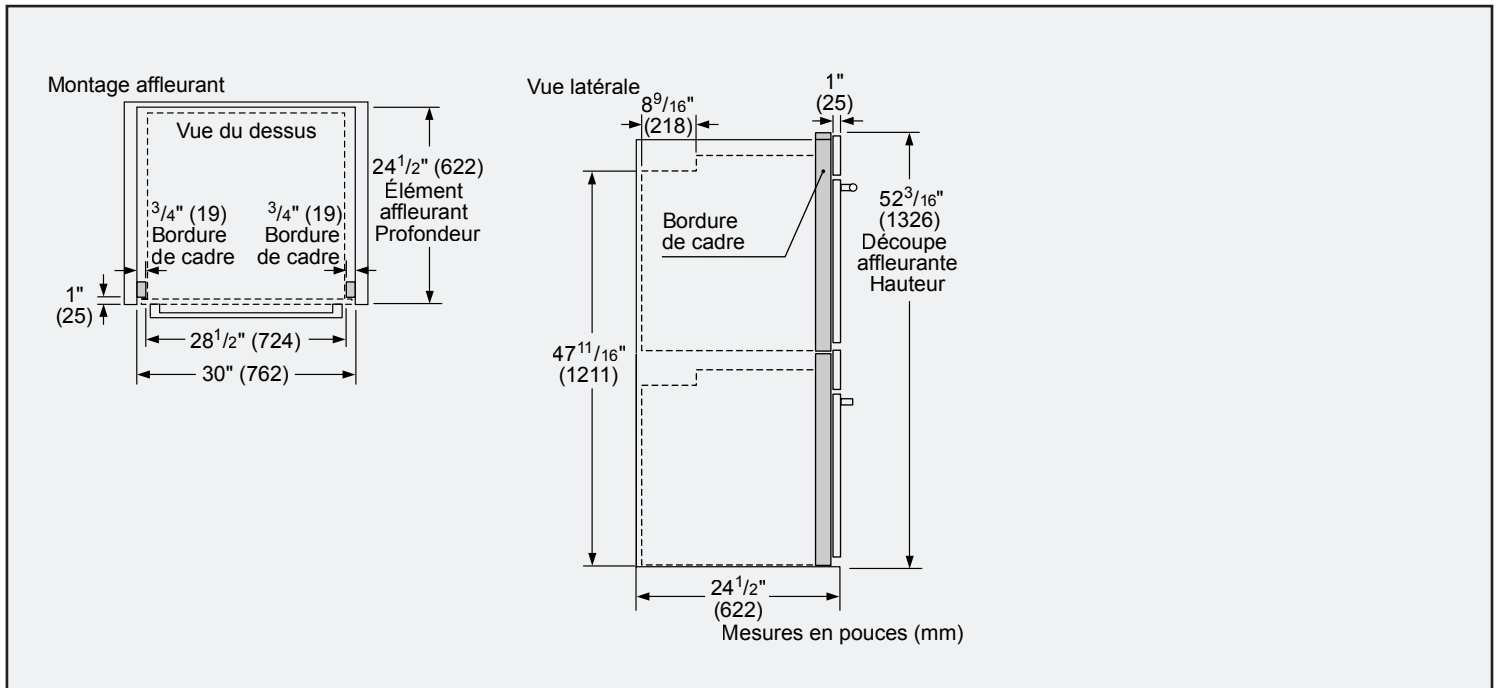

Four mural double de 30 po

Série 500 – Acier inoxydable HBL5651UC

Détails d'installation

Accessoires : Pour acheter des accessoires, des nettoyants et des pièces Bosch, composez le 1-800-944-2904 (du lundi au vendredi de 5 h à 18 h HNP, le samedi de 6 h à 15 h HNP).

Notes : Toutes les dimensions (hauteur, largeur et profondeur) sont indiquées en pouces. BSH se réserve le droit absolu et illimité de changer les matériaux du produit et les spécifications en tout temps, sans préavis. Veuillez consulter les instructions d'installation du produit pour les dimensions finales et autres détails avant la découpe.

Garanties : Veuillez consulter le manuel d'utilisation et d'entretien ou le site Web de Bosch pour la déclaration de garantie limitée.

Pour de plus amples renseignements sur notre gamme complète de produits, veuillez visiter notre site Web au www.bosch-home.ca ou composer le 1 800-944-2904

© BSH Home Appliances Corporation. Tous droits réservés. Bosch est une marque déposée de Robert Bosch GmbH.