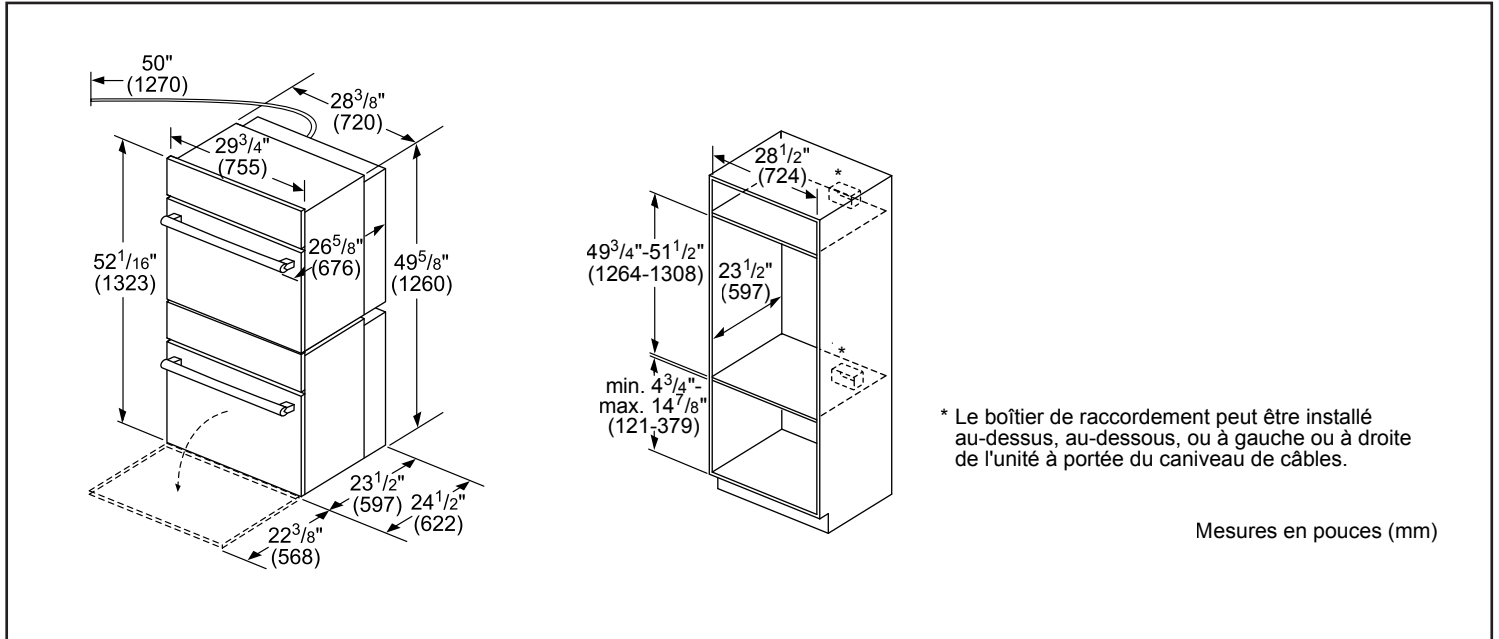

Four mural double de 30 po

Série 500 – Acier inoxydable HBL5651UC

Détails d'installation

Accessoires : Pour acheter des accessoires, des nettoyants et des pièces Bosch, composez le 1-800-944-2904 (du lundi au vendredi de 5 h à 18 h HNP, le samedi de 6 h à 15 h HNP).

Notes : Toutes les dimensions (hauteur, largeur et profondeur) sont indiquées en pouces. BSH se réserve le droit absolu et illimité de changer les matériaux du produit et les spécifications en tout temps, sans préavis. Veuillez consulter les instructions d'installation du produit pour les dimensions finales et autres détails avant la découpe.

Garanties : Veuillez consulter le manuel d'utilisation et d'entretien ou le site Web de Bosch pour la déclaration de garantie limitée.

Pour de plus amples renseignements sur notre gamme complète de produits, veuillez visiter notre site Web au www.bosch-home.ca ou composer le 1 800-944-2904

© BSH Home Appliances Corporation. Tous droits réservés. Bosch est une marque déposée de Robert Bosch GmbH.