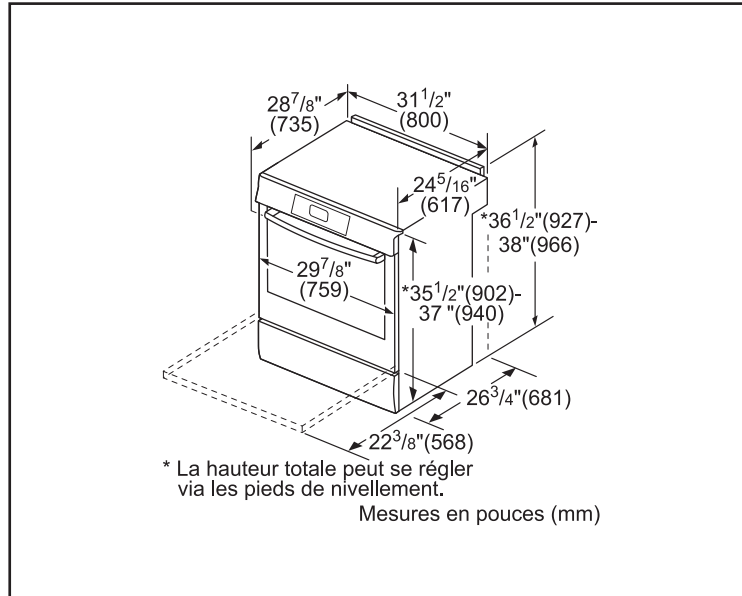

Dimensions générales de l'appareil (HxLxP) (po)	36 1/2 po–38 po x 31 1/2 po x 28 7/8 po
Taille de découpe exigée (HxLxP) (po)	35 1/2 po–37 po x 30 po x 25 po
Hauteur réglable de la cuisinière (po)	1 1/2 po
Taille de la cavité du four (pi ³)	4,6
Dimensions globales de la cavité du four (HxLxP) (po)	17 13/16 po x 24 1/8 po x 18 po
Dimensions de la cavité utilisable du four (HxLxP) (po)	12 5/16 po x 23 1/4 po x 15 1/4 po
Poids net (lb)	229 lb

Notes : Toutes les dimensions (hauteur, largeur et profondeur) sont indiquées en pouces. BSH se réserve le droit absolu et illimité de changer les matériaux du produit et les spécifications en tout temps, sans préavis. Veuillez consulter les instructions d'installation du produit pour les dimensions finales et autres détails avant la découpe.

Détails d'installation

Accessoires - en option

HEZTR301
Grille télescopique de 30 po

HEZBS301
Dossieret bas de 4 po
(acier inoxydable)

HEZ390210
Poêle AutoChef^{MD} de 8 po
pour élément de 6 po

HEZ390220
Poêle AutoChef^{MD} de 9 po
pour élément de 7 po