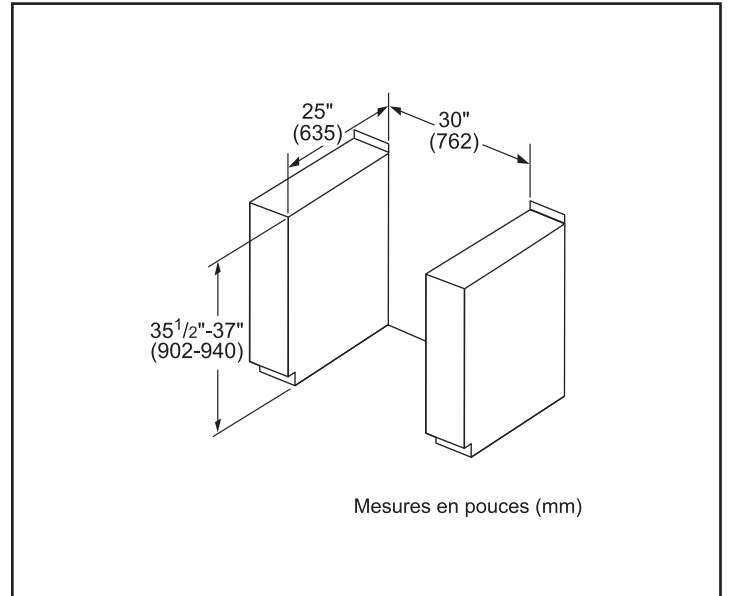

Cuisinière électrique insérée de 30 po

Série 800 – Acier inoxydable HEI8056C

BOSCH
Des technologies pour la vie

Détails d'installation

Accessoires - en option

Accessoires : Pour acheter des accessoires, des nettoyeurs et des pièces Bosch, composez le 1-800-944-2904 (du lundi au vendredi de 5 h à 18 h HNP, le samedi de 6 h à 15 h HNP).

Notes : Toutes les dimensions (hauteur, largeur et profondeur) sont indiquées en pouces. BSH se réserve le droit absolu et illimité de changer les matériaux du produit et les spécifications en tout temps, sans préavis. Veuillez consulter les instructions d'installation du produit pour les dimensions finales et autres détails avant la découpe.

Garanties : Veuillez consulter le manuel d'utilisation et d'entretien ou le site Web de Bosch pour la déclaration de garantie limitée.

Pour de plus amples renseignements sur notre gamme complète de produits, veuillez visiter notre site Web au www.bosch-home.ca ou composer le 1 800-944-2904

© BSH Home Appliances Corporation. Tous droits réservés. Bosch est une marque déposée de Robert Bosch GmbH.

08/19 CA