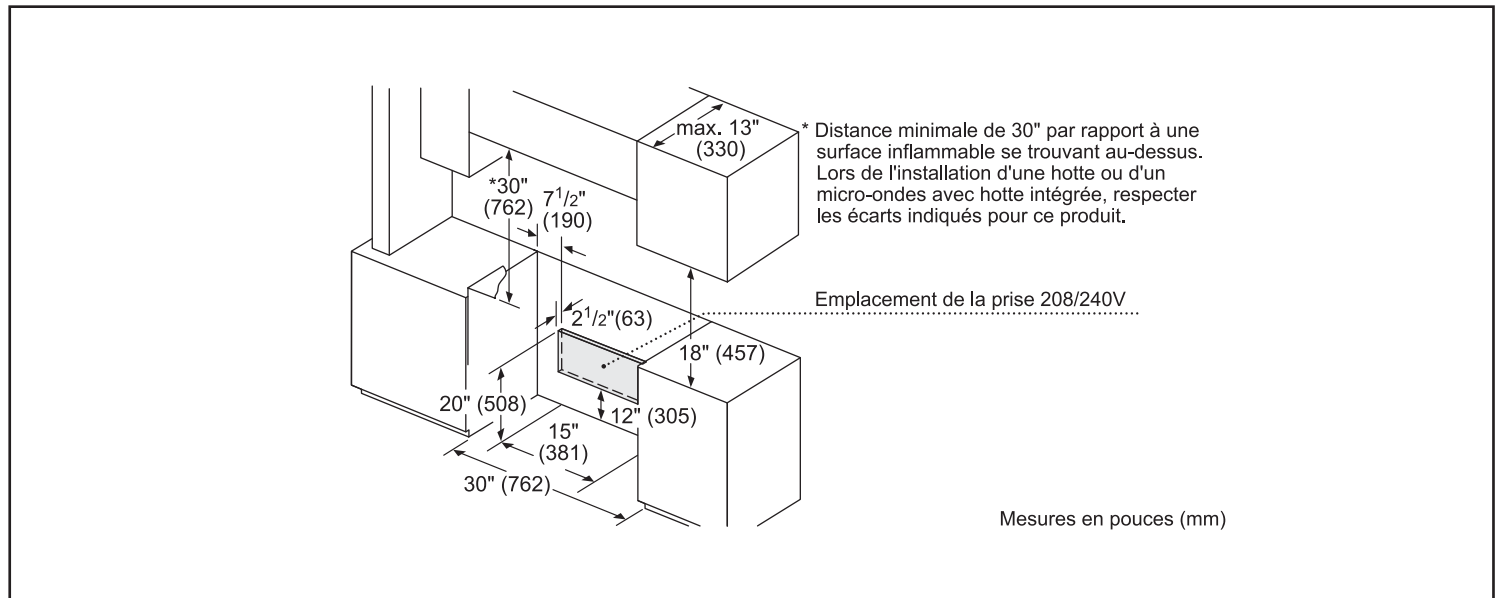

Cuisinière électrique insérée de 30 po

Série 800 – Acier inoxydable HEI8056C

BOSCH
Des technologies pour la vie

Détails d'installation

Accessoires - en option

Accessoires : Pour acheter des accessoires, des nettoyeurs et des pièces Bosch, composez le 1-800-944-2904 (du lundi au vendredi de 5 h à 18 h HNP, le samedi de 6 h à 15 h HNP).

Notes : Toutes les dimensions (hauteur, largeur et profondeur) sont indiquées en pouces. BSH se réserve le droit absolu et illimité de changer les matériaux du produit et les spécifications en tout temps, sans préavis. Veuillez consulter les instructions d'installation du produit pour les dimensions finales et autres détails avant la découpe.

Garanties : Veuillez consulter le manuel d'utilisation et d'entretien ou le site Web de Bosch pour la déclaration de garantie limitée.

Pour de plus amples renseignements sur notre gamme complète de produits, veuillez visiter notre site Web au www.bosch-home.ca ou composer le 1 800-944-2904

© BSH Home Appliances Corporation. Tous droits réservés. Bosch est une marque déposée de Robert Bosch GmbH.

08/19 CA