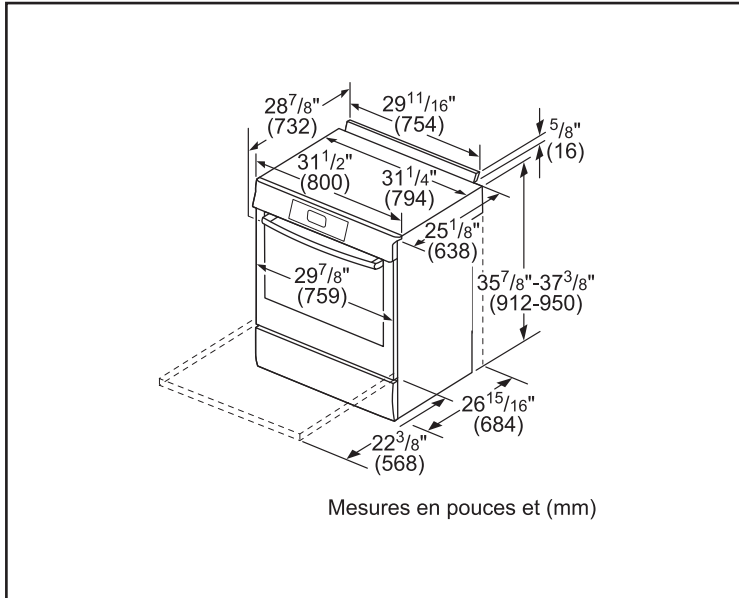

Cuisinière insérée biénergie de 30 po

Série 800 – Acier inoxydable HDI8056C

Détails d'installation

Accessoires - en option

Accessoires : Pour acheter des accessoires, des nettoyeurs et des pièces Bosch, composez le 1-800-944-2904 (du lundi au vendredi de 5 h à 18 h HNP, le samedi de 6 h à 15 h HNP).

Notes : Toutes les dimensions (hauteur, largeur et profondeur) sont indiquées en pouces. BSH se réserve le droit absolu et illimité de changer les matériaux du produit et les spécifications en tout temps, sans préavis. Veuillez consulter les instructions d'installation du produit pour les dimensions finales et autres détails avant la découpe.

Garanties : Veuillez consulter le manuel d'utilisation et d'entretien ou le site Web de Bosch pour la déclaration de garantie limitée.

Pour de plus amples renseignements sur notre gamme complète de produits, veuillez visiter notre site Web au www.bosch-home.ca ou composer le 1 800-944-2904

© BSH Home Appliances Corporation. Tous droits réservés. Bosch est une marque déposée de Robert Bosch GmbH.