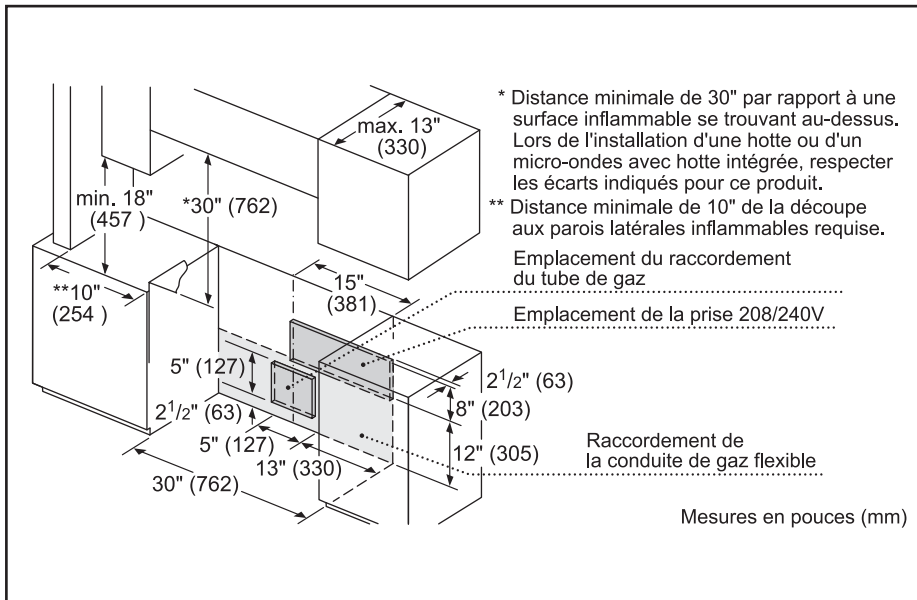

Cuisinière insérée biénergie de 30 po

Série 800 – Acier inoxydable HDI8056C

Détails d'installation

Accessoires - en option

Accessoires : Pour acheter des accessoires, des nettoyeurs et des pièces Bosch, composez le 1-800-944-2904 (du lundi au vendredi de 5 h à 18 h HNP, le samedi de 6 h à 15 h HNP).

Notes : Toutes les dimensions (hauteur, largeur et profondeur) sont indiquées en pouces. BSH se réserve le droit absolu et illimité de changer les matériaux du produit et les spécifications en tout temps, sans préavis. Veuillez consulter les instructions d'installation du produit pour les dimensions finales et autres détails avant la découpe.

Garanties : Veuillez consulter le manuel d'utilisation et d'entretien ou le site Web de Bosch pour la déclaration de garantie limitée.

Pour de plus amples renseignements sur notre gamme complète de produits, veuillez visiter notre site Web au www.bosch-home.ca ou composer le 1 800-944-2904

© BSH Home Appliances Corporation. Tous droits réservés. Bosch est une marque déposée de Robert Bosch GmbH.