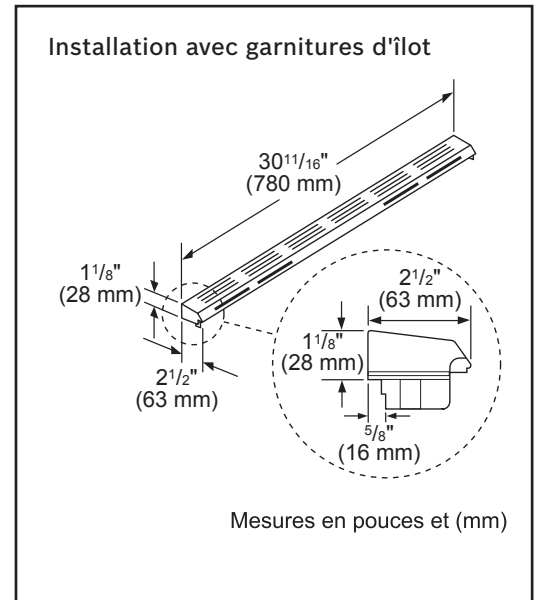

Cuisinière insérée biénergie de 30 po

Série 800 – Acier inoxydable HDI8056C

Détails d'installation

Accessoires - en option

Accessoires : Pour acheter des accessoires, des nettoyeurs et des pièces Bosch, composez le 1-800-944-2904 (du lundi au vendredi de 5 h à 18 h HNP, le samedi de 6 h à 15 h HNP).

Notes : Toutes les dimensions (hauteur, largeur et profondeur) sont indiquées en pouces. BSH se réserve le droit absolu et illimité de changer les matériaux du produit et les spécifications en tout temps, sans préavis. Veuillez consulter les instructions d'installation du produit pour les dimensions finales et autres détails avant la découpe.

Garanties : Veuillez consulter le manuel d'utilisation et d'entretien ou le site Web de Bosch pour la déclaration de garantie limitée.

Pour de plus amples renseignements sur notre gamme complète de produits, veuillez visiter notre site Web au www.bosch-home.ca ou composer le 1 800-944-2904

© BSH Home Appliances Corporation. Tous droits réservés. Bosch est une marque déposée de Robert Bosch GmbH.