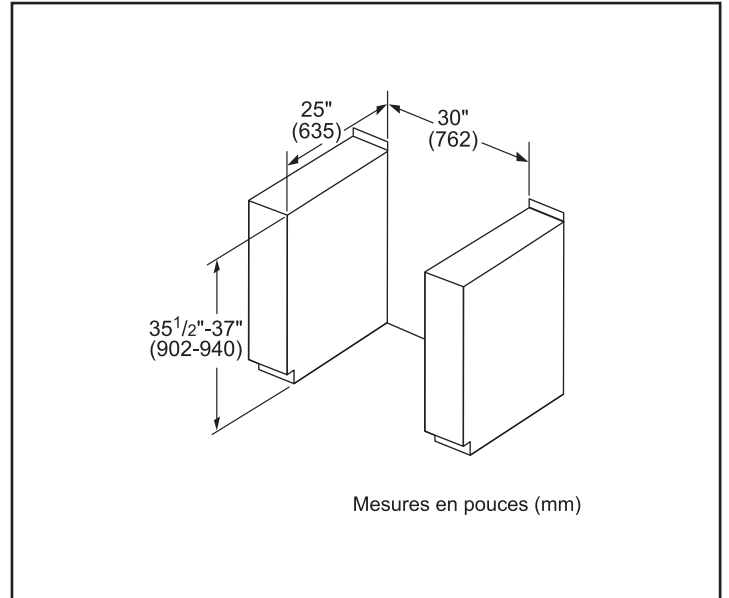

Cuisinière insérée biénergie de 30 po

Série 800 – Acier inoxydable HDI8056C

Détails d'installation

Accessoires - en option

Accessoires : Pour acheter des accessoires, des nettoyeurs et des pièces Bosch, composez le 1-800-944-2904 (du lundi au vendredi de 5 h à 18 h HNP, le samedi de 6 h à 15 h HNP).

Notes : Toutes les dimensions (hauteur, largeur et profondeur) sont indiquées en pouces. BSH se réserve le droit absolu et illimité de changer les matériaux du produit et les spécifications en tout temps, sans préavis. Veuillez consulter les instructions d'installation du produit pour les dimensions finales et autres détails avant la découpe.

Garanties : Veuillez consulter le manuel d'utilisation et d'entretien ou le site Web de Bosch pour la déclaration de garantie limitée.

Pour de plus amples renseignements sur notre gamme complète de produits, veuillez visiter notre site Web au www.bosch-home.ca ou composer le 1 800-944-2904

© BSH Home Appliances Corporation. Tous droits réservés. Bosch est une marque déposée de Robert Bosch GmbH.