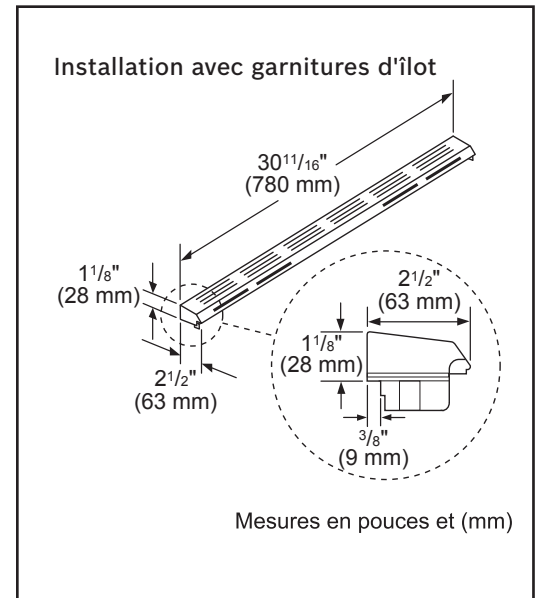

Cuisinière insérée au gaz de 30 po

Série Benchmark^{MD} – Acier inoxydable HGIP056UC

BOSCH
Des technologies pour la vie

Détails d'installation

Accessoires - en option

Accessoires : Pour acheter des accessoires, des nettoyeurs et des pièces Bosch, composez le 1-800-944-2904 (du lundi au vendredi de 5 h à 18 h HNP, le samedi de 6 h à 15 h HNP).

Notes : Toutes les dimensions (hauteur, largeur et profondeur) sont indiquées en pouces. BSH se réserve le droit absolu et illimité de changer les matériaux du produit et les spécifications en tout temps, sans préavis. Veuillez consulter les instructions d'installation du produit pour les dimensions finales et autres détails avant la découpe.

Garanties : Veuillez consulter le manuel d'utilisation et d'entretien ou le site Web de Bosch pour la déclaration de garantie limitée.

Pour de plus amples renseignements sur notre gamme complète de produits, veuillez visiter notre site Web au www.bosch-home.ca ou composer le 1 800-944-2904

© BSH Home Appliances Corporation. Tous droits réservés. Bosch est une marque déposée de Robert Bosch GmbH.

08/19 CA