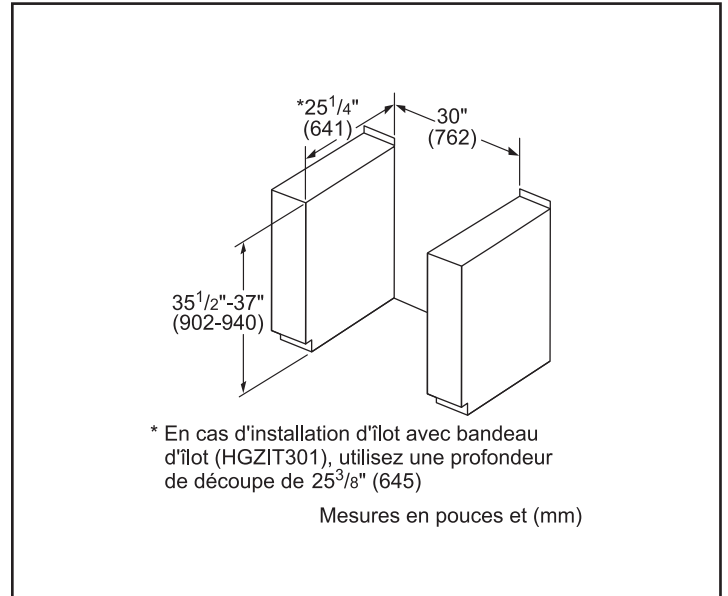

Cuisinière insérée au gaz de 30 po

Série Benchmark^{MD} – Acier inoxydable HGIP056UC

BOSCH
Des technologies pour la vie

Détails d'installation

Accessoires - en option

Accessoires : Pour acheter des accessoires, des nettoyeurs et des pièces Bosch, composez le 1-800-944-2904 (du lundi au vendredi de 5 h à 18 h HNP, le samedi de 6 h à 15 h HNP).

Notes : Toutes les dimensions (hauteur, largeur et profondeur) sont indiquées en pouces. BSH se réserve le droit absolu et illimité de changer les matériaux du produit et les spécifications en tout temps, sans préavis. Veuillez consulter les instructions d'installation du produit pour les dimensions finales et autres détails avant la découpe.

Garanties : Veuillez consulter le manuel d'utilisation et d'entretien ou le site Web de Bosch pour la déclaration de garantie limitée.

Pour de plus amples renseignements sur notre gamme complète de produits, veuillez visiter notre site Web au www.bosch-home.ca ou composer le 1 800-944-2904

© BSH Home Appliances Corporation. Tous droits réservés. Bosch est une marque déposée de Robert Bosch GmbH.

08/19 CA