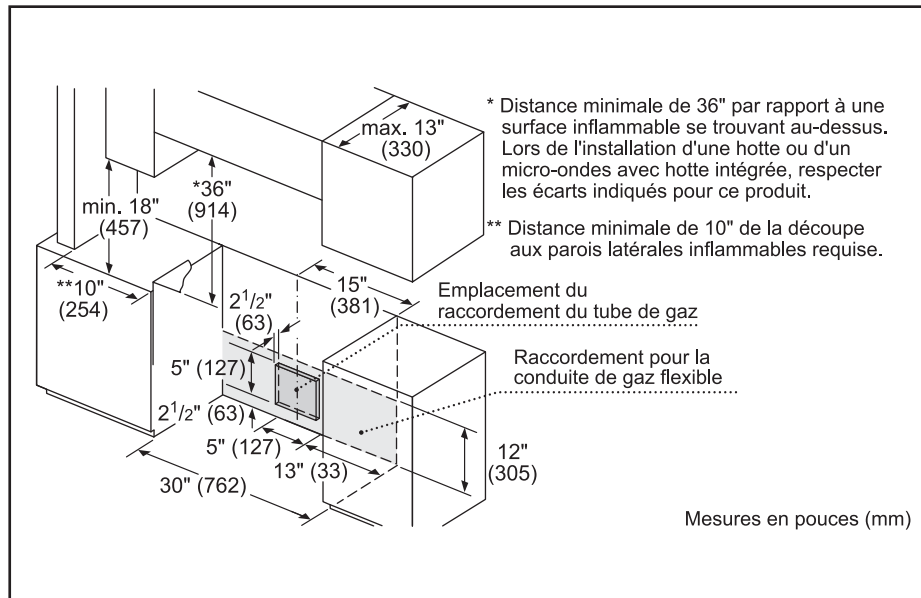

Cuisinière insérée au gaz de 30 po

Série Benchmark^{MD} – Acier inoxydable HGIP056UC

BOSCH
Des technologies pour la vie

Détails d'installation

Accessoires - en option

Accessoires : Pour acheter des accessoires, des nettoyeurs et des pièces Bosch, composez le 1-800-944-2904 (du lundi au vendredi de 5 h à 18 h HNP, le samedi de 6 h à 15 h HNP).

Notes : Toutes les dimensions (hauteur, largeur et profondeur) sont indiquées en pouces. BSH se réserve le droit absolu et illimité de changer les matériaux du produit et les spécifications en tout temps, sans préavis. Veuillez consulter les instructions d'installation du produit pour les dimensions finales et autres détails avant la découpe.

Garanties : Veuillez consulter le manuel d'utilisation et d'entretien ou le site Web de Bosch pour la déclaration de garantie limitée.

Pour de plus amples renseignements sur notre gamme complète de produits, veuillez visiter notre site Web au www.bosch-home.ca ou composer le 1 800-944-2904

© BSH Home Appliances Corporation. Tous droits réservés. Bosch est une marque déposée de Robert Bosch GmbH.

08/19 CA