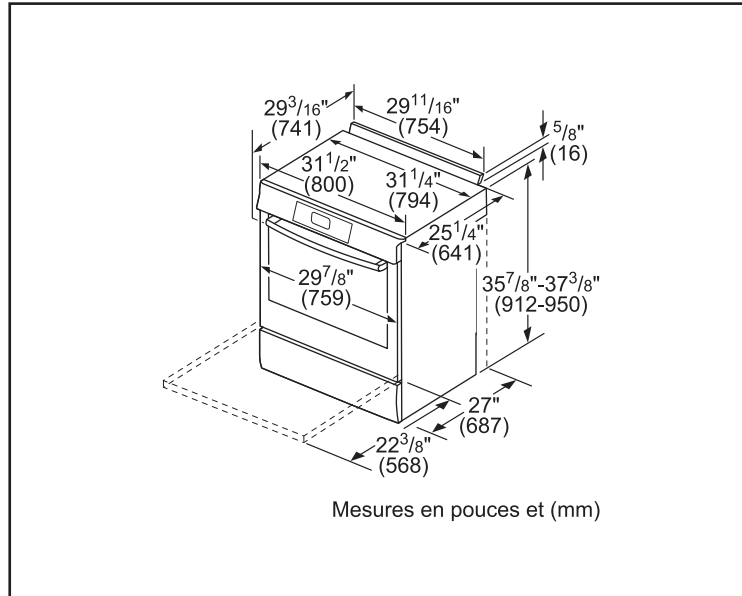

Cuisinière insérée au gaz de 30 po

Série Benchmark^{MD} – Acier inoxydable HGIP056UC

BOSCH
Des technologies pour la vie

Détails d'installation

Accessoires - en option

Accessoires : Pour acheter des accessoires, des nettoyeurs et des pièces Bosch, composez le 1-800-944-2904 (du lundi au vendredi de 5 h à 18 h HNP, le samedi de 6 h à 15 h HNP).

Notes : Toutes les dimensions (hauteur, largeur et profondeur) sont indiquées en pouces. BSH se réserve le droit absolu et illimité de changer les matériaux du produit et les spécifications en tout temps, sans préavis. Veuillez consulter les instructions d'installation du produit pour les dimensions finales et autres détails avant la découpe.

Garanties : Veuillez consulter le manuel d'utilisation et d'entretien ou le site Web de Bosch pour la déclaration de garantie limitée.

Pour de plus amples renseignements sur notre gamme complète de produits, veuillez visiter notre site Web au www.bosch-home.ca ou composer le 1 800-944-2904

© BSH Home Appliances Corporation. Tous droits réservés. Bosch est une marque déposée de Robert Bosch GmbH.

08/19 CA