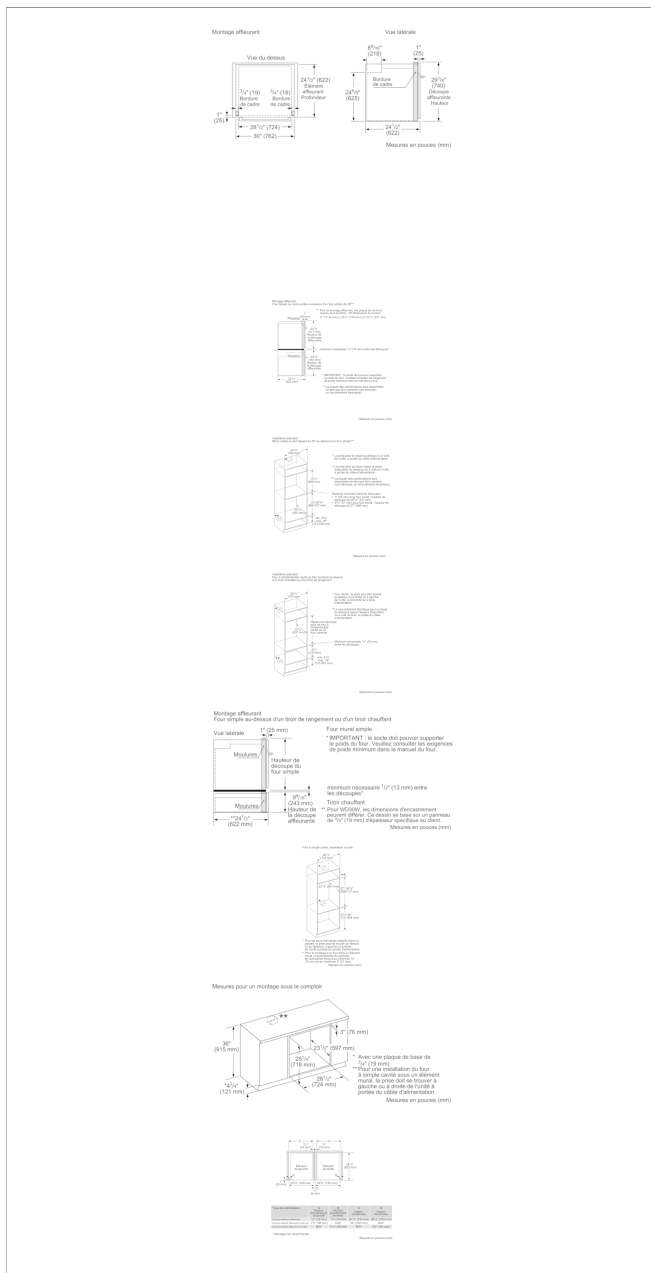

PERFORMANCE

- Grille télescopique Full AccessMD, prenant en charge jusqu'à 45 lb, avec poignée intégrée à prise facile
- 13 modes de cuisson

DESIGN

- Verre gris spécialement conçu sur acier inoxydable pour une apparence et un fini luxueux
- Conçu pour la flexibilité – installation standard ou à effleurement dans les armoires de cuisine
- Éclairage halogène qui illumine efficacement l'intérieur du four

Accessoires intégrés

2 x grilles du four / supérieur, 1 x plaque à rôtir / supérieure, 1 x dispositifs de sortie télescop., petits, 1 x sonde de température en haut

825225934639

Four encastrable simple de 30 po de la série MasterpieceME301WS

Certificats de conformité: CSA

Longueur du cordon d'alimentation (po): 60"

Longueur du cordon d'alimentation (cm): 152

Type de prise: Branchement sans fiche, sans fiche

Taille de découpe requise (H x L x P) (po): 27" x 28 1/2" x 23 1/2"

Taille de découpe requise (H x L x P) (mm): 686-727 x 724-724 x 597

Dimensions globales de l'appareil (H x L x P) (mm): 737 x 755 x 622

Dimensions du produit emballé (H x L x P) (po): 32 1/2" x 31 1/2" x 34"