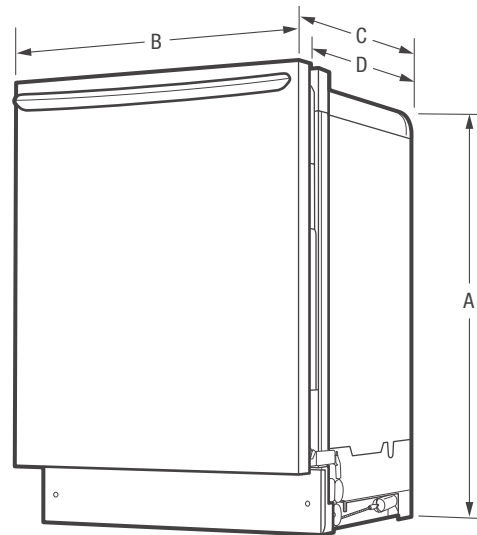

Caractéristiques	
Conception des commandes	Express-Select^{MD} entièrement intégrées
Affichage numérique	Oui
Loquet de porte/conception de charnières de porte qui reste en place	Oui/oui
Indicateur de bas niveau de l'agent de rinçage	
Couleur intérieure/conception intérieure	Acier inoxydable/cuve haute
Système de lavage	Alimentation directe
Bras de lavage	OrbitClean^{MD}
Niveaux de lavage/vitesse de lavage	5/5
Technologie DishSense^{MC}	Oui
Technologie AquaSurge^{MC}	Oui
Insonorisation	SilentDesign^{MC}
Filtre/filtre-piège	Inox/amovible
Broyeur d'aliments mous	
Niveau sonore (dB)	51
Système de séchage	EvenDry^{MC}
Cycles	
Nombre de cycles	8
PowerPlus^{MC} (lavage puissant)	Oui
Normal	Oui
Léger	
Lavage rapide (30 min)	Oui
Favori	Oui
Porcelaine/cristal	Oui
Rinçage seulement	Oui
Energy Saver Plus	Oui
Lavage du panier supérieur seulement	Oui
Voyant de cycle/verrouillage des commandes	Non/oui
Faisceau lumineux au sol indiquant la fin de cycle	DEL
Options	
Séchage avec/sans chaleur	Oui/oui
Lavage haute température	Oui
Rinçage de désinfection homologué NSF^{MD}	Oui
Démarrage différé	1 à 24 heures
Système de paniers	
Conception des paniers	De luxe
Revêtement des paniers	TufRacks^{MC} en nylon
Panier supérieur :	
Poignées de panier	
Supports pour verres à pied/à champagne	Oui
Tiges rabattables	Oui
Supports pour tasses/prises pour verres à pied	2/non
Versa-Tray^{MC}	
Grille réglable	Oui
Panier inférieur :	
Panier à couverts SpaceWise^{MD}	3 sections détachables
Tiges rabattables	2 rangées complètes
Couvercle pour petits articles	2
Panier de troisième niveau (panier unique)	
Homologations	
ENERGY STAR^R	Oui
Homologation NSF^{MD} International	Oui
Caractéristiques techniques	
Emplacement de l'entrée d'eau	À l'avant, en bas à gauche
Consommation d'eau (litres)	15 à 30
Pression d'eau (lb/po²)	20 à 120
Coupure anti-retour intégrée à l'alimentation	Oui
Pieds de nivellement	Oui
Point de raccordement de l'alimentation électrique	À l'avant, en bas à droite
Tension	120 V/60 Hz/15 A
Puissance raccordée (kW) à 120 V¹	1,44
Intensité à 120 V (A)	15
Poids à l'expédition (approx.)	91 lb

REMARQUE : Ce document n'est destiné qu'à la planification. Toujours consulter les codes locaux et nationaux d'électricité et de plomberie. Consulter le guide d'installation du produit à frigidaire.ca pour obtenir des instructions détaillées sur l'installation.

Dimensions du produit	
A : Hauteur (réglable)	33 3/4" à 35 3/4"
B : Largeur	23 3/4"
C : Profondeur (porte comprise)	24 1/4"
D : Profondeur (jusqu'au rebord de la cuve)	22 1/2"
Profondeur avec porte ouverte à 90 °	50 1/4"

Dimensions de la découpe	
Hauteur (min.)	34"
Hauteur (max.)	35 3/4"
Largeur (min.)	24"
Profondeur (min.)	24"

¹À utiliser avec un circuit bifilaire de 120 V dédié, câblé correctement et disposant d'un fil de terre séparé. Pour fonctionner en toute sécurité, l'appareil doit être mis à la terre.

Obtenez des renseignements sur les accessoires à frigidaire.ca