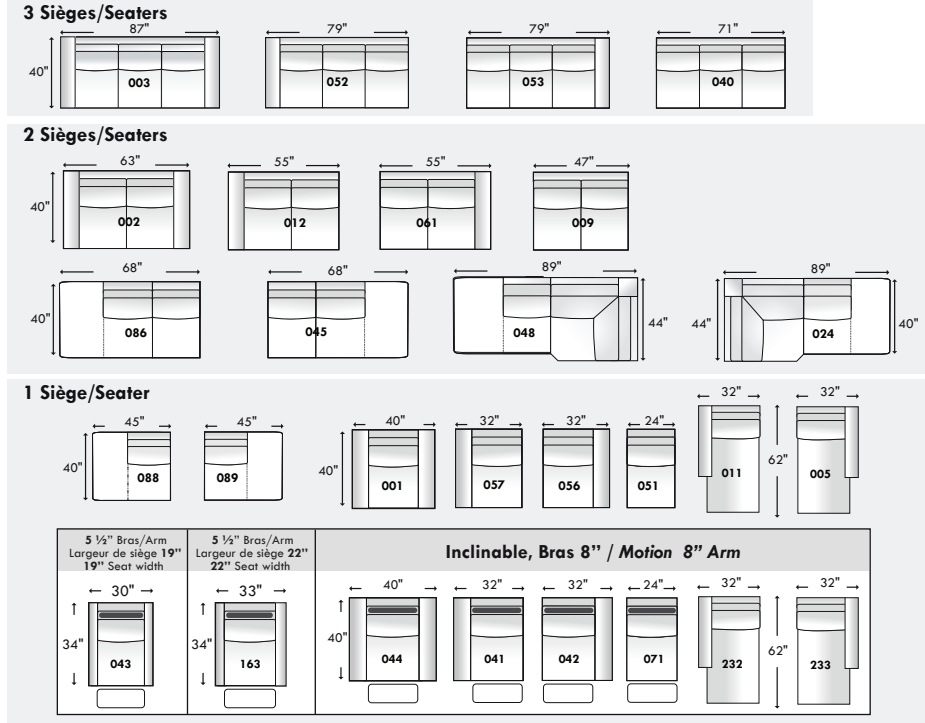

# PARALLELE 33

Recouvrement | Shown in: Panarea Dark Brown 19  
 Patte | Leg: LG8 Tea

## Items avec siège de 23" | Items with 23" seat

Hauteur: 33" avec appui-tête baissé & 40" avec appui-tête relevé  
 Height: 33" With headrest down & 40" With headrest up

## Items avec siège de 30" | Items with 30" seat

Hauteur: 33" avec appui-tête baissé & 40" avec appui-tête relevé  
 Height: 33" With headrest down & 40" With headrest up