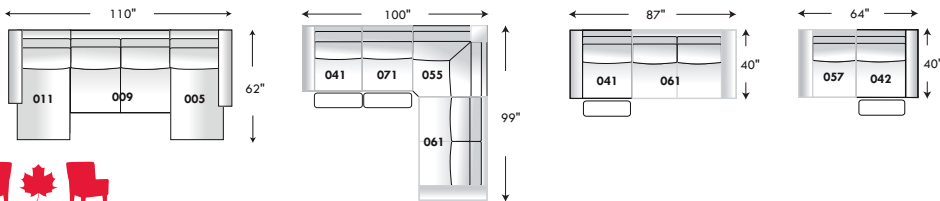

## Items avec siège de 23" | Items with 23" seat

Hauteur: 33" avec appui-tête baissé & 40" avec appui-tête relevé  
 Height: 33" With headrest down & 40" With headrest up

## Items avec siège de 30" | Items with 30" seat

Hauteur: 33" avec appui-tête baissé & 40" avec appui-tête relevé  
 Height: 33" With headrest down & 40" With headrest up