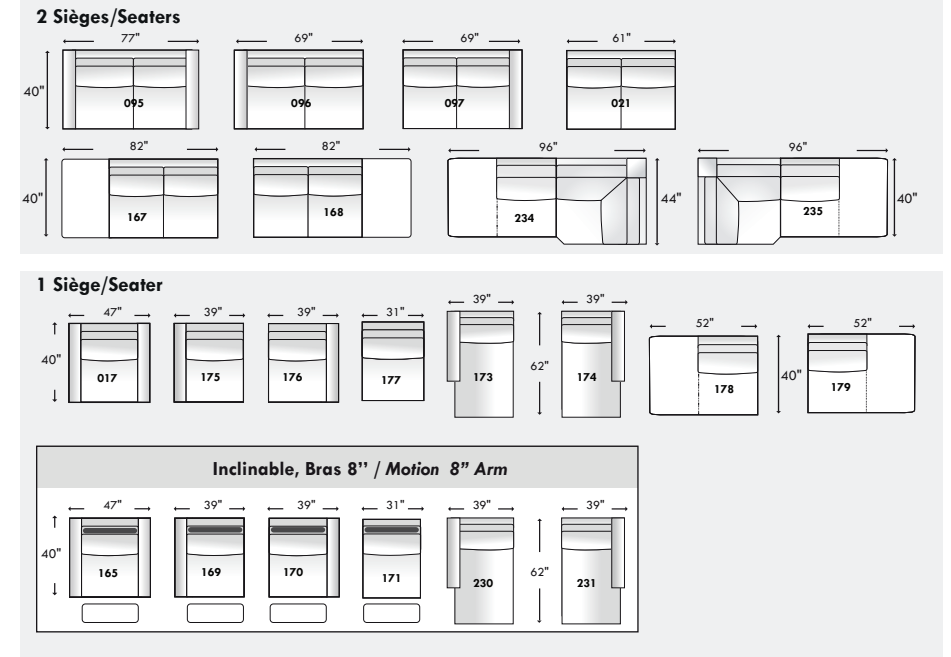

## Items avec siège de 23" | Items with 23" seat

Hauteur: 33" avec appui-tête baissé & 40" avec appui-tête relevé  
 Height: 33" With headrest down & 40" With headrest up

## Configurations

## Items avec siège de 30" | Items with 30" seat

Hauteur: 33" avec appui-tête baissé & 40" avec appui-tête relevé  
 Height: 33" With headrest down & 40" With headrest up