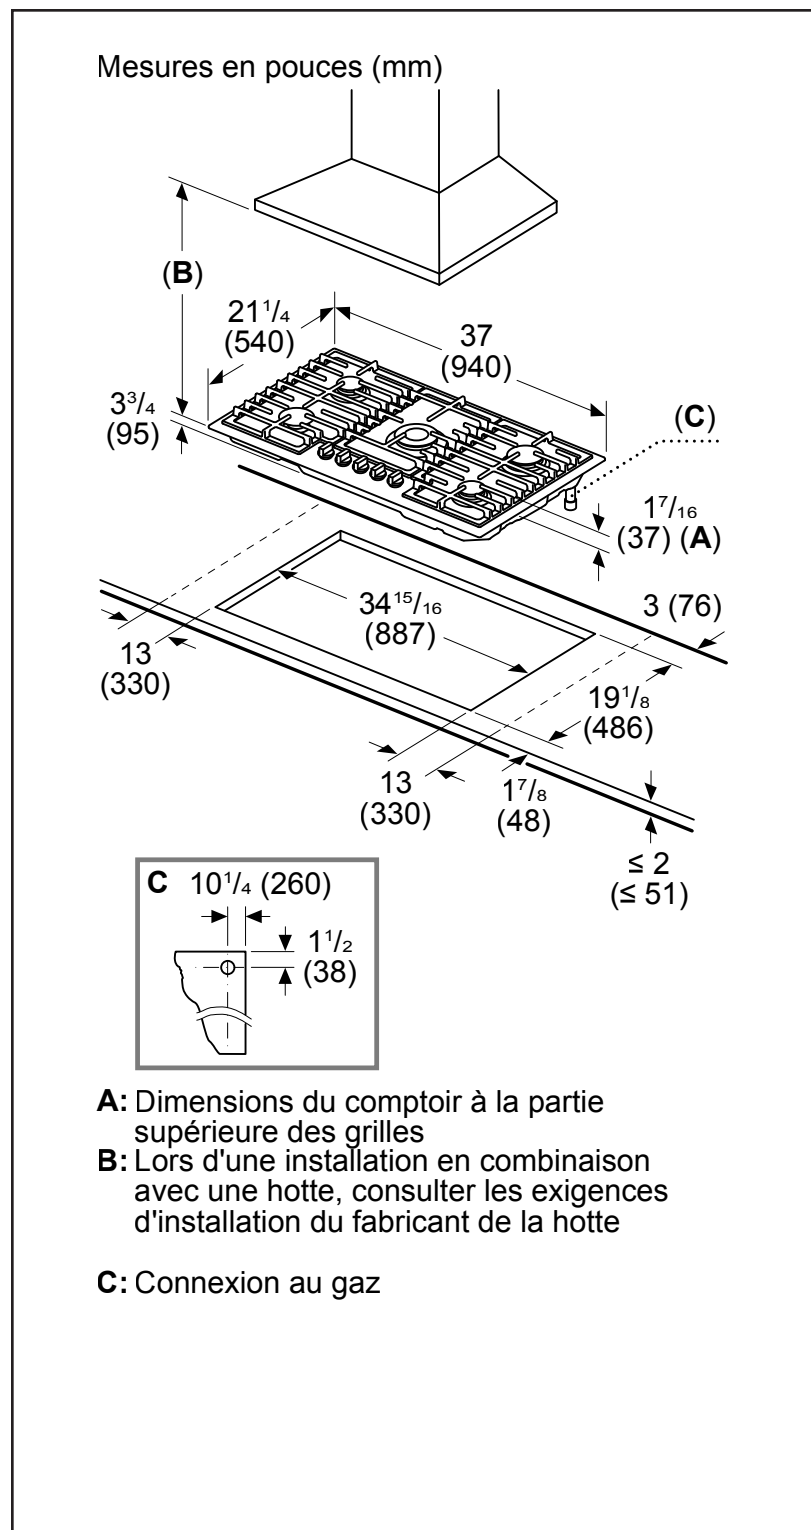

Table de cuisson au gaz de 36 po

Série 500 – Acier inoxydable NGM5659UC

Détails d'installation

Accessoires : Pour acheter des accessoires, des nettoyeurs et des pièces Bosch, visitez le site www.bosch-home.com/us/store ou composez le 1-800-944-2904 (du lundi au vendredi de 5 h à 18 h HNP, le samedi de 6 h à 15 h HNP).

Notes : Toutes les dimensions (hauteur, largeur et profondeur) sont indiquées en pouces. BSH se réserve le droit absolu et illimité de changer les matériaux du produit et les spécifications en tout temps, sans préavis. Veuillez consulter les instructions d'installation du produit pour les dimensions finales et autres détails avant la découpe.

Garanties : Veuillez consulter le manuel d'utilisation et d'entretien ou le site Web de Bosch pour la déclaration de garantie limitée.

Pour de plus amples renseignements sur notre gamme complète de produits, veuillez visiter notre site Web au www.bosch-home.ca ou composer le 1 800-944-2904

© BSH Home Appliances Corporation. Tous droits réservés. Bosch est une marque déposée de Robert Bosch GmbH.