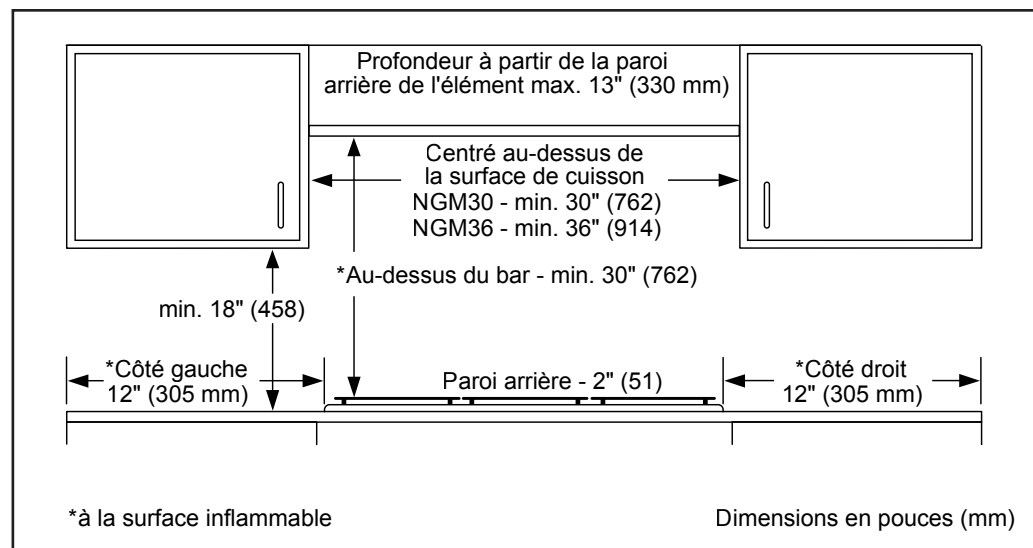

Table de cuisson au gaz de 36 po

Série 500 – Acier inoxydable NGM5659UC

Détails d'installation

Accessoires : Pour acheter des accessoires, des nettoyants et des pièces Bosch, visitez le site www.bosch-home.com/us/store ou composez le 1-800-944-2904 (du lundi au vendredi de 5 h à 18 h HNP, le samedi de 6 h à 15 h HNP).

Notes : Toutes les dimensions (hauteur, largeur et profondeur) sont indiquées en pouces. BSH se réserve le droit absolu et illimité de changer les matériaux du produit et les spécifications en tout temps, sans préavis. Veuillez consulter les instructions d'installation du produit pour les dimensions finales et autres détails avant la découpe.

Garanties : Veuillez consulter le manuel d'utilisation et d'entretien ou le site Web de Bosch pour la déclaration de garantie limitée.

Pour de plus amples renseignements sur notre gamme complète de produits, veuillez visiter notre site Web au www.bosch-home.ca ou composer le 1 800-944-2904

© BSH Home Appliances Corporation. Tous droits réservés. Bosch est une marque déposée de Robert Bosch GmbH.