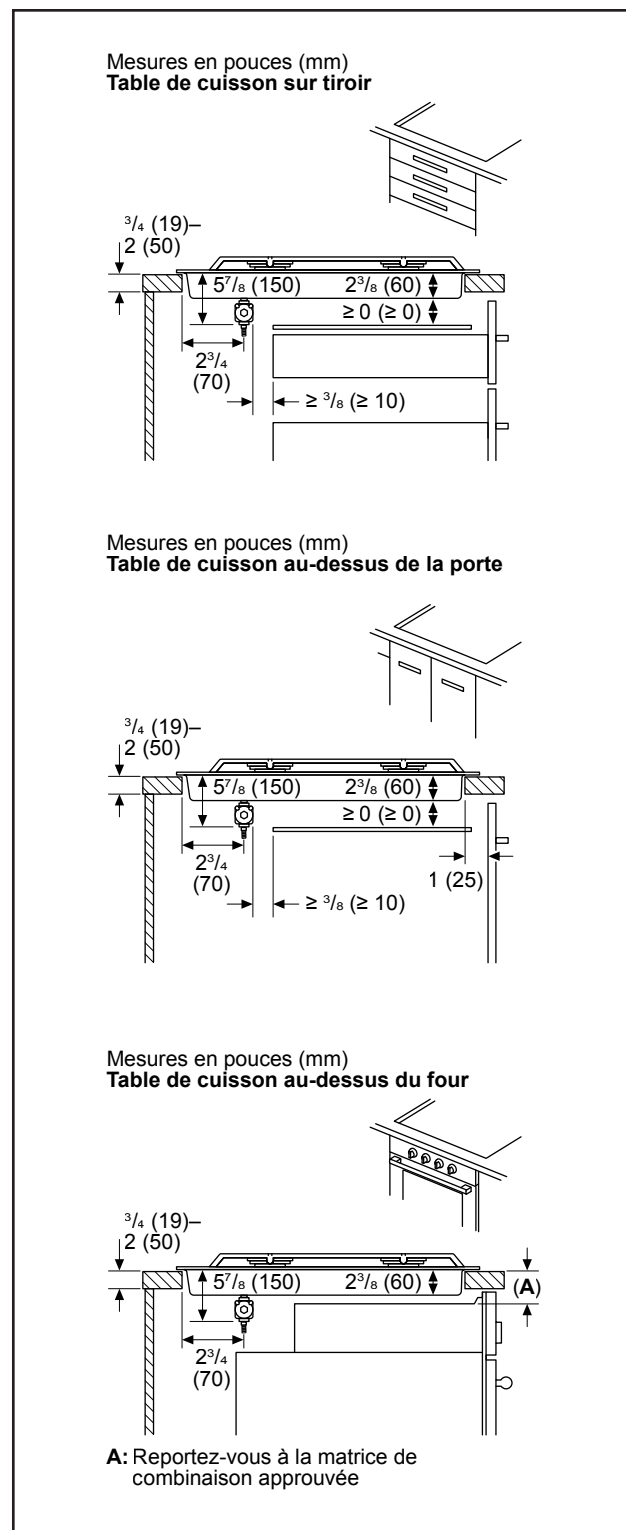

Table de cuisson au gaz de 36 po

Série 500 – Acier inoxydable NGM5659UC

Détails d'installation

Accessoires : Pour acheter des accessoires, des nettoyeurs et des pièces Bosch, visitez le site www.bosch-home.com/us/store ou composez le 1-800-944-2904 (du lundi au vendredi de 5 h à 18 h HNP, le samedi de 6 h à 15 h HNP).

Notes : Toutes les dimensions (hauteur, largeur et profondeur) sont indiquées en pouces. BSH se réserve le droit absolu et illimité de changer les matériaux du produit et les spécifications en tout temps, sans préavis. Veuillez consulter les instructions d'installation du produit pour les dimensions finales et autres détails avant la découpe.

Garanties : Veuillez consulter le manuel d'utilisation et d'entretien ou le site Web de Bosch pour la déclaration de garantie limitée.

Pour de plus amples renseignements sur notre gamme complète de produits, veuillez visiter notre site Web au www.bosch-home.ca ou composer le 1 800-944-2904

© BSH Home Appliances Corporation. Tous droits réservés. Bosch est une marque déposée de Robert Bosch GmbH.