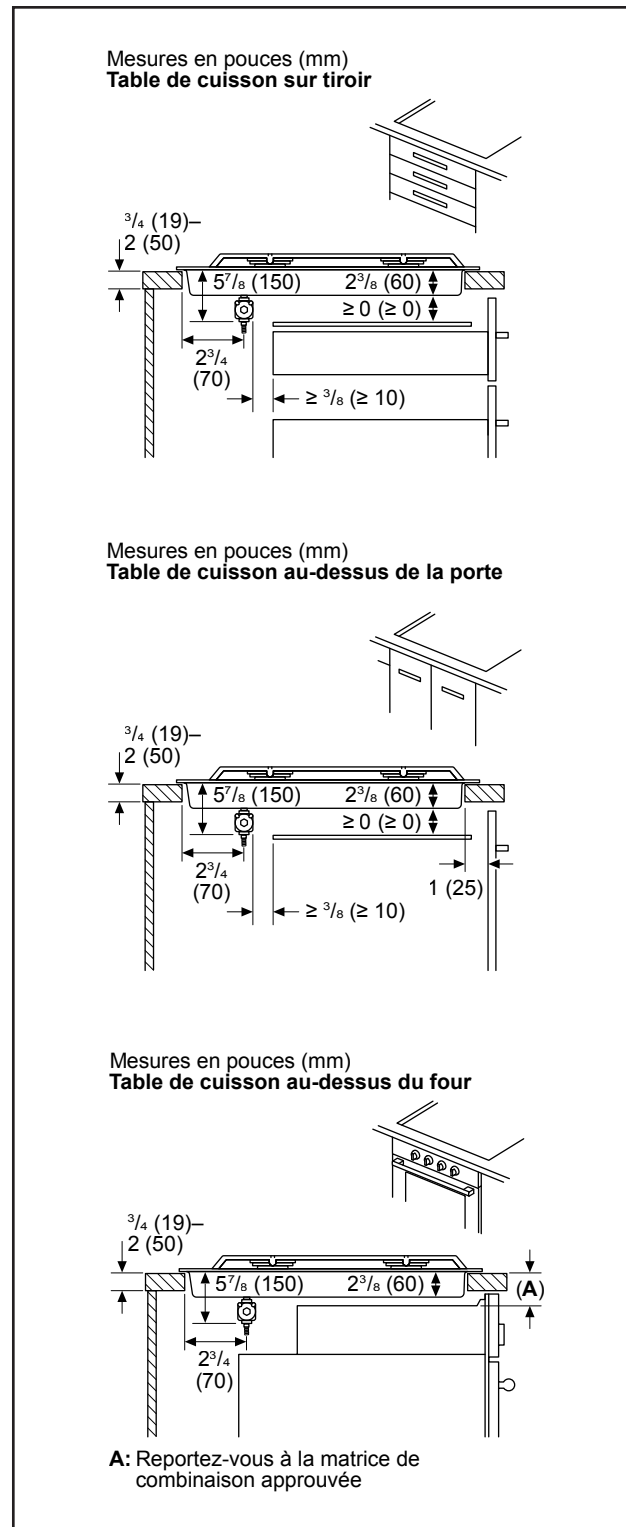

Table de cuisson au gaz de 30 po

Série 800 – Acier inoxydable NGM8059UC

Détails d'installation

Accessoires : Pour acheter des accessoires, des nettoyeurs et des pièces Bosch, visitez le site www.bosch-home.com/us/store ou composez le 1-800-944-2904 (du lundi au vendredi de 5 h à 18 h HNP, le samedi de 6 h à 15 h HNP).

Notes : Toutes les dimensions (hauteur, largeur et profondeur) sont indiquées en pouces. BSH se réserve le droit absolu et illimité de changer les matériaux du produit et les spécifications en tout temps, sans préavis. Veuillez consulter les instructions d'installation du produit pour les dimensions finales et autres détails avant la découpe.

Garanties : Veuillez consulter le manuel d'utilisation et d'entretien ou le site Web de Bosch pour la déclaration de garantie limitée.

Pour de plus amples renseignements sur notre gamme complète de produits, veuillez visiter notre site Web au www.bosch-home.ca ou composer le 1 800-944-2904

© BSH Home Appliances Corporation. Tous droits réservés. Bosch est une marque déposée de Robert Bosch GmbH.