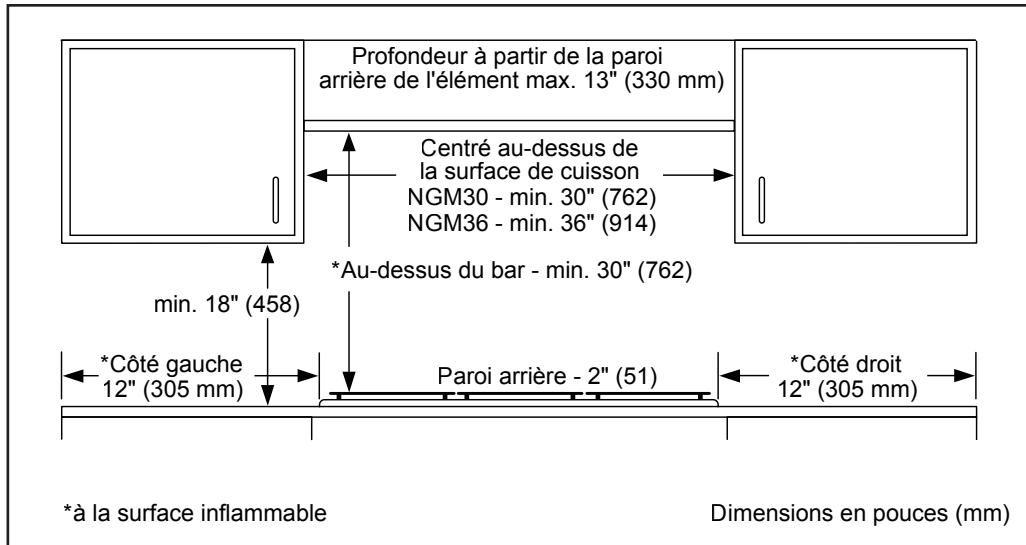

Table de cuisson au gaz de 30 po

Série 800 – Acier inoxydable NGM8059UC

Détails d'installation

Accessoires : Pour acheter des accessoires, des nettoyants et des pièces Bosch, visitez le site www.bosch-home.com/us/store ou composez le 1-800-944-2904 (du lundi au vendredi de 5 h à 18 h HNP, le samedi de 6 h à 15 h HNP).

Notes : Toutes les dimensions (hauteur, largeur et profondeur) sont indiquées en pouces. BSH se réserve le droit absolu et illimité de changer les matériaux du produit et les spécifications en tout temps, sans préavis. Veuillez consulter les instructions d'installation du produit pour les dimensions finales et autres détails avant la découpe.

Garanties : Veuillez consulter le manuel d'utilisation et d'entretien ou le site Web de Bosch pour la déclaration de garantie limitée.

Pour de plus amples renseignements sur notre gamme complète de produits, veuillez visiter notre site Web au www.bosch-home.ca ou composer le 1 800-944-2904

© BSH Home Appliances Corporation. Tous droits réservés. Bosch est une marque déposée de Robert Bosch GmbH.