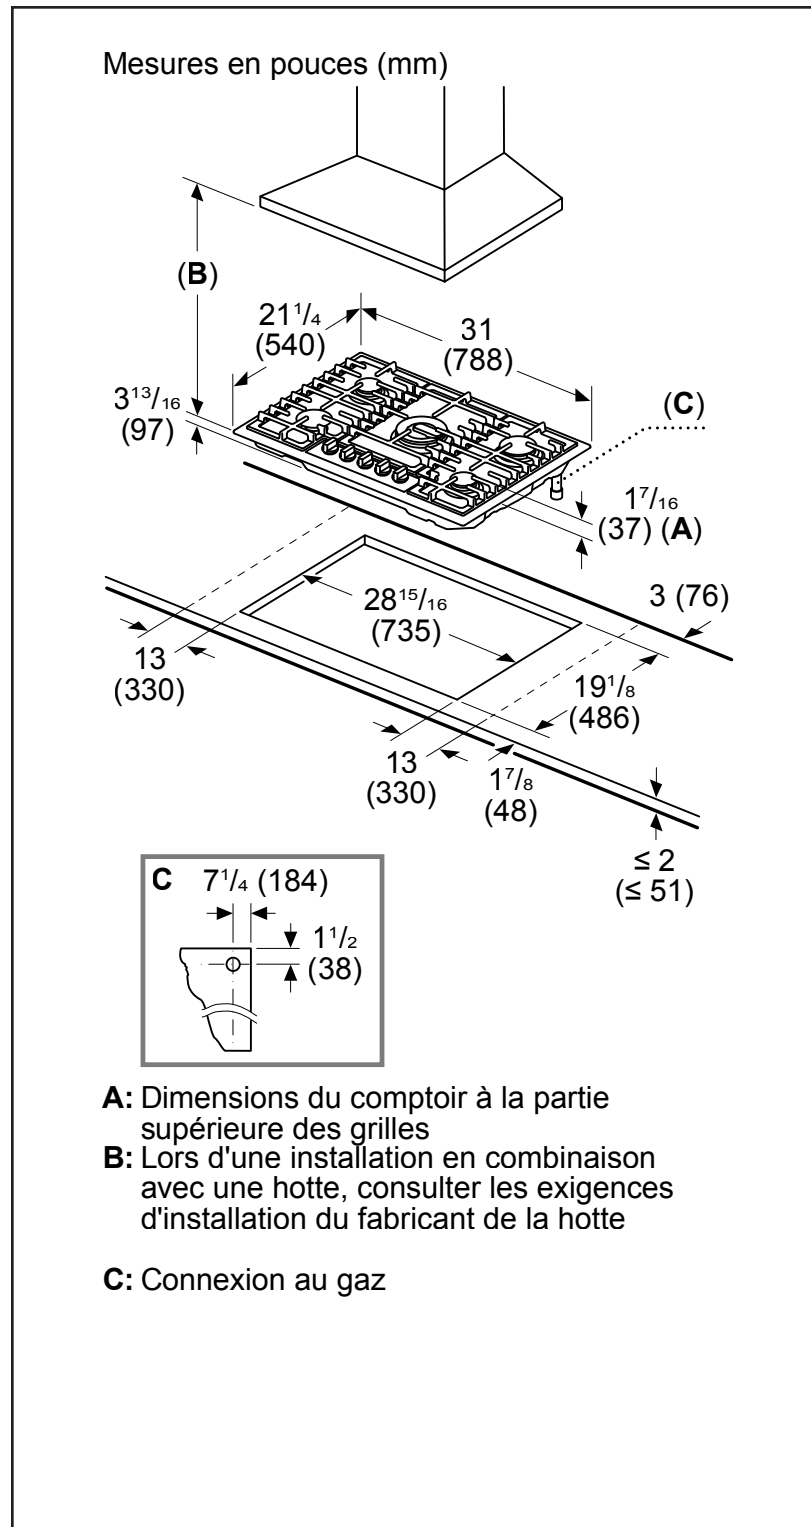

Table de cuisson au gaz de 30 po

Série 800 – Acier inoxydable NGM8059UC

Détails d'installation

Accessoires : Pour acheter des accessoires, des nettoyeurs et des pièces Bosch, visitez le site www.bosch-home.com/us/store ou composez le 1-800-944-2904 (du lundi au vendredi de 5 h à 18 h HNP, le samedi de 6 h à 15 h HNP).

Notes : Toutes les dimensions (hauteur, largeur et profondeur) sont indiquées en pouces. BSH se réserve le droit absolu et illimité de changer les matériaux du produit et les spécifications en tout temps, sans préavis. Veuillez consulter les instructions d'installation du produit pour les dimensions finales et autres détails avant la découpe.

Garanties : Veuillez consulter le manuel d'utilisation et d'entretien ou le site Web de Bosch pour la déclaration de garantie limitée.

Pour de plus amples renseignements sur notre gamme complète de produits, veuillez visiter notre site Web au www.bosch-home.ca ou composer le 1 800-944-2904

© BSH Home Appliances Corporation. Tous droits réservés. Bosch est une marque déposée de Robert Bosch GmbH.