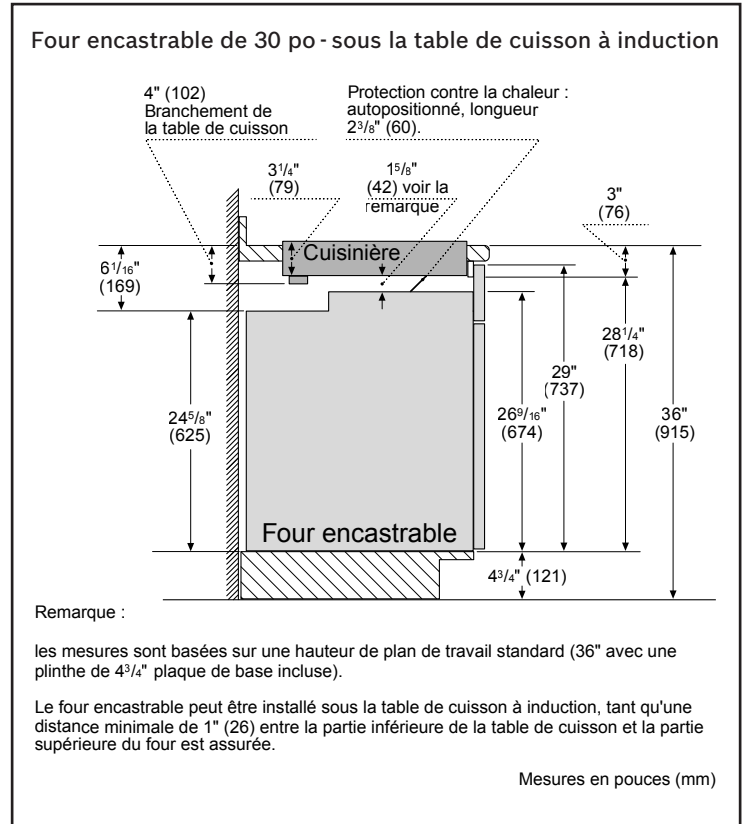

Table de cuisson à induction de 30 po

Série Benchmark^{MD} – Noir NITP060UC

BOSCH
Des technologies pour la vie

Détails d'installation

Accessoires : Pour acheter des accessoires, des nettoyeurs et des pièces Bosch, visitez le site www.bosch-home.com/us/store ou composez le 1-800-944-2904 (du lundi au vendredi de 5 h à 18 h HNP, le samedi de 6 h à 15 h HNP).

Notes : Toutes les dimensions (hauteur, largeur et profondeur) sont indiquées en pouces. BSH se réserve le droit absolu et illimité de changer les matériaux du produit et les spécifications en tout temps, sans préavis. Veuillez consulter les instructions d'installation du produit pour les dimensions finales et autres détails avant la découpe.

Garanties : Veuillez consulter le manuel d'utilisation et d'entretien ou le site Web de Bosch pour la déclaration de garantie limitée.

Pour de plus amples renseignements sur notre gamme complète de produits, veuillez visiter notre site Web au www.bosch-home.ca ou composer le 1 800-944-2904

© BSH Home Appliances Corporation. Tous droits réservés. Bosch est une marque déposée de Robert Bosch GmbH.

6/22 CA