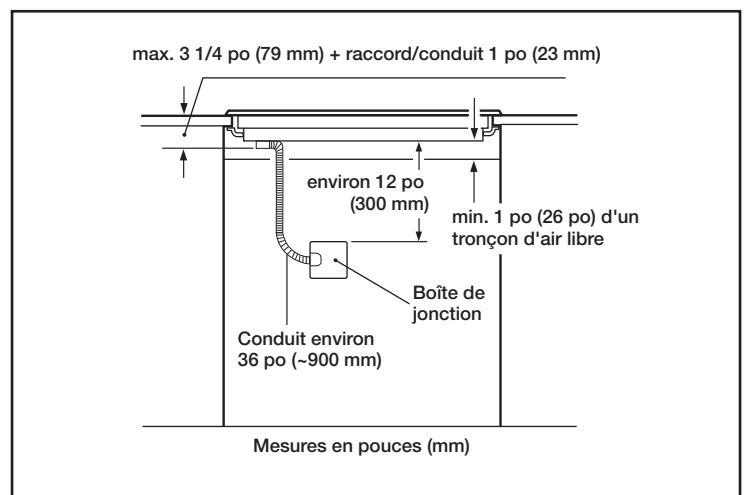

Table de cuisson à induction de 30 po

Série Benchmark^{MD} – Noir NITP060UC

BOSCH
Des technologies pour la vie

Détails d'installation

Accessoires : Pour acheter des accessoires, des nettoyeurs et des pièces Bosch, visitez le site www.bosch-home.com/us/store ou composez le 1-800-944-2904 (du lundi au vendredi de 5 h à 18 h HNP, le samedi de 6 h à 15 h HNP).

Notes : Toutes les dimensions (hauteur, largeur et profondeur) sont indiquées en pouces. BSH se réserve le droit absolu et illimité de changer les matériaux du produit et les spécifications en tout temps, sans préavis. Veuillez consulter les instructions d'installation du produit pour les dimensions finales et autres détails avant la découpe.

Garanties : Veuillez consulter le manuel d'utilisation et d'entretien ou le site Web de Bosch pour la déclaration de garantie limitée.

Pour de plus amples renseignements sur notre gamme complète de produits, veuillez visiter notre site Web au www.bosch-home.ca ou composer le 1 800-944-2904

© BSH Home Appliances Corporation. Tous droits réservés. Bosch est une marque déposée de Robert Bosch GmbH.

6/22 CA