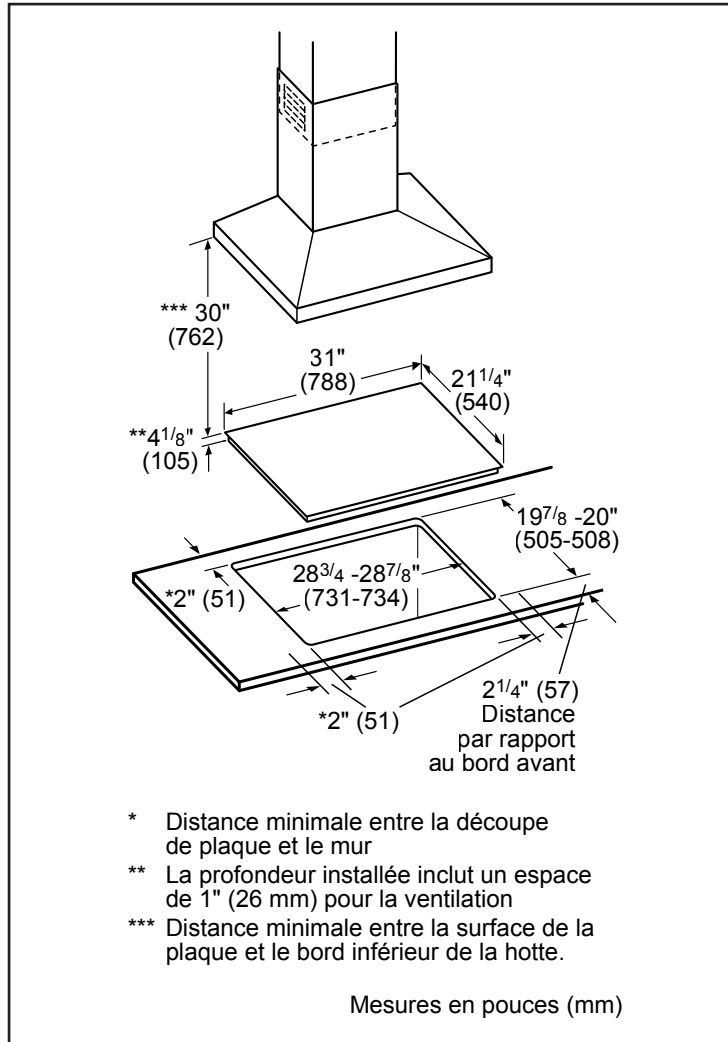

Table de cuisson à induction de 30 po

Série Benchmark^{MD} – Noir NITP060UC

BOSCH
Des technologies pour la vie

Détails d'installation

Accessoires : Pour acheter des accessoires, des nettoyeurs et des pièces Bosch, visitez le site www.bosch-home.com/us/store ou composez le 1-800-944-2904 (du lundi au vendredi de 5 h à 18 h HNP, le samedi de 6 h à 15 h HNP).

Notes : Toutes les dimensions (hauteur, largeur et profondeur) sont indiquées en pouces. BSH se réserve le droit absolu et illimité de changer les matériaux du produit et les spécifications en tout temps, sans préavis. Veuillez consulter les instructions d'installation du produit pour les dimensions finales et autres détails avant la découpe.

Garanties : Veuillez consulter le manuel d'utilisation et d'entretien ou le site Web de Bosch pour la déclaration de garantie limitée.

Pour de plus amples renseignements sur notre gamme complète de produits, veuillez visiter notre site Web au www.bosch-home.ca ou composer le 1 800-944-2904

© BSH Home Appliances Corporation. Tous droits réservés. Bosch est une marque déposée de Robert Bosch GmbH.

6/22 CA