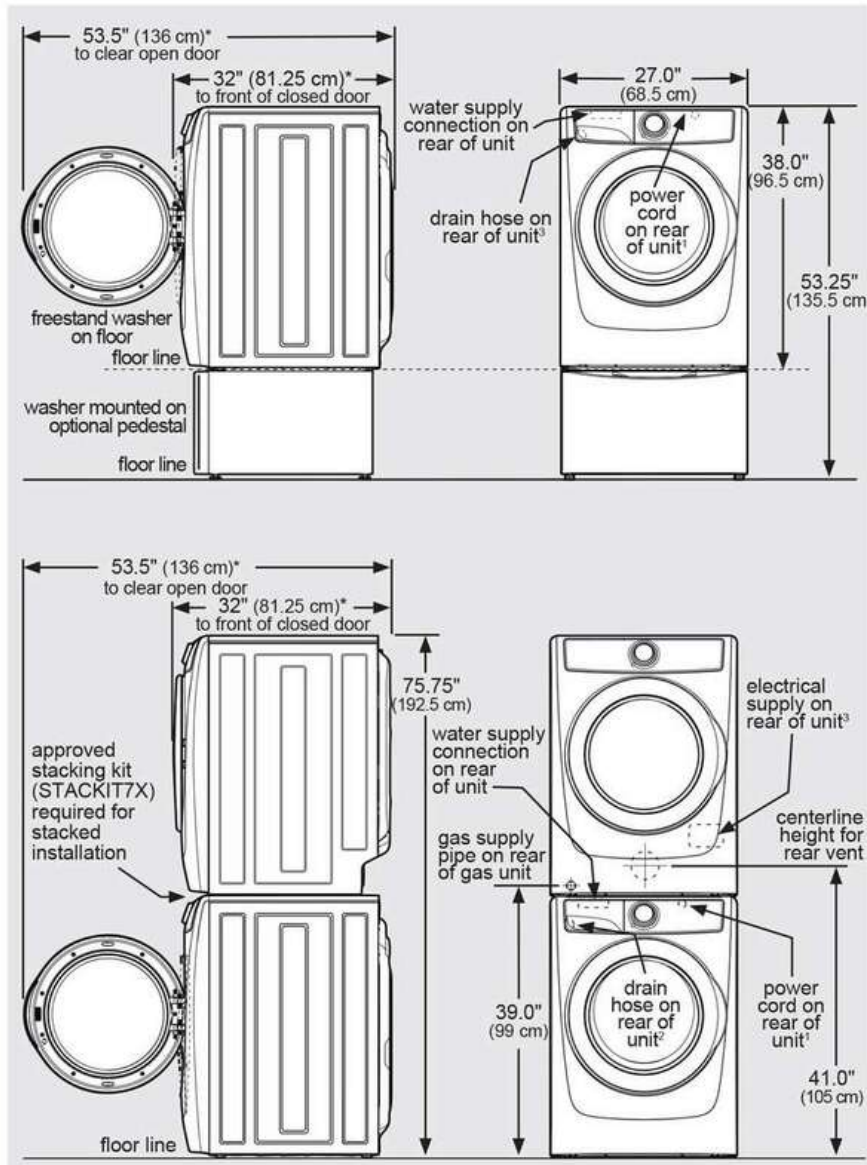

Spécifications générales

Carillon activé/Carillon désactivé	Oui
Pieds de nivellement	Oui
Étiquette Prop 65	Non
Garantie - Main-d'œuvre	1 an
Garantie - Moteur	10 ans
Garantie - Pièces	1 an
Garantie - Baignoire	Durée de vie

Certifications et approbations de sécurité

Certifié NSFMD	Oui
Désinfection et réduction des allergies	Oui
Classé UL	Oui

Schéma d'installation

Washer dimensions

*Connection of water inlet hose on steam dryer adds 3/4 in. (2 cm) to installation depth.

¹Power supply cord length on washer approximately 60 inches (152.5 cm).

²Drain hose length on washer approximately 59 inches (150 cm).

³Power supply cord length on gas dryer or electric Canadian dryer approximately 60 inches (152.5 cm).