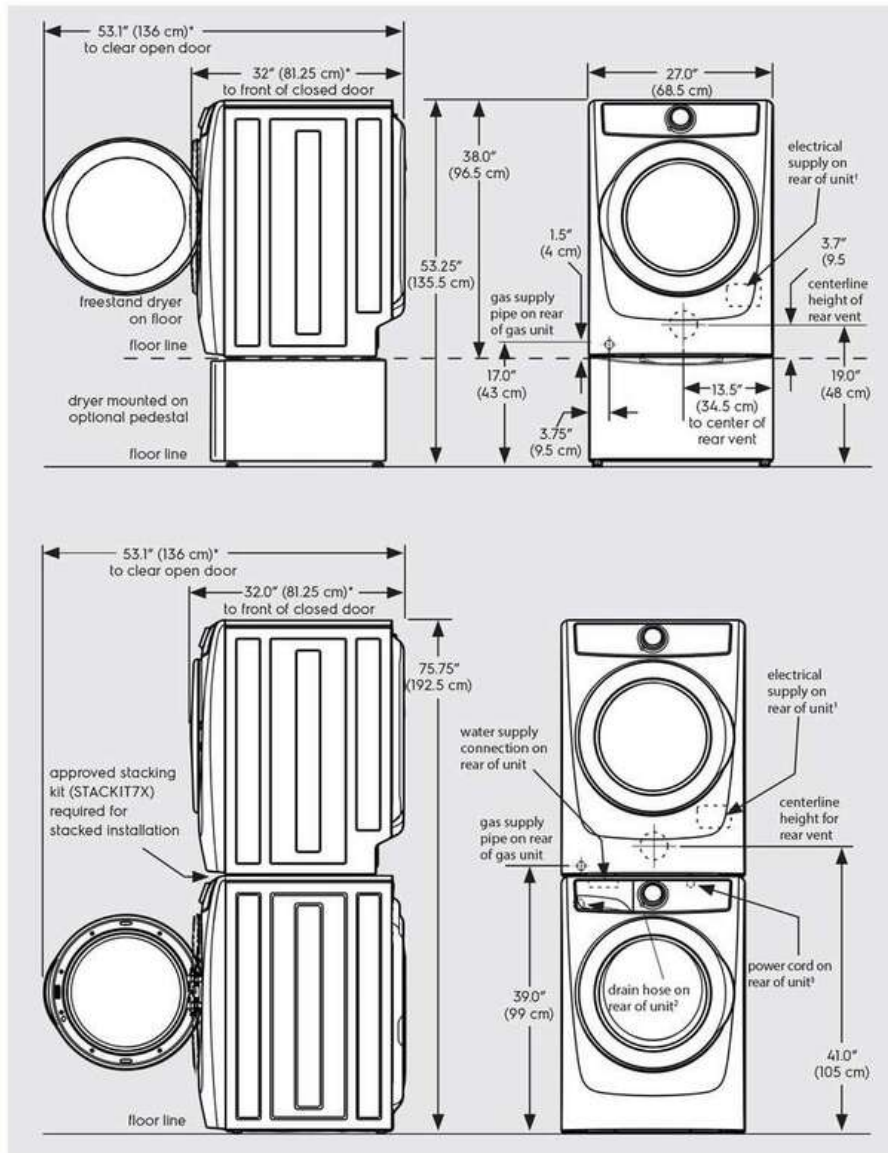

Version: 08/24

Spécifications du produit

Séchoir		Cycles de sécheuse	
Flux d'air	200 PCM	Nombre de cycle	11
Sec équilibré	Oui	Vêtements de sport	Oui
Type de dos de tambour	Acier peint	Séchage à air	Oui
Matériau du tambour	Acier inoxydable	Allergène	Oui
Sélections du niveau de séchage	Oui	Délicat	Oui
Filtre à charpie	Oui	Séchage rapide	Oui
Séchage prédictif	Oui	À toute épreuve	Oui
		Charge mixte	Oui
		Normal	Oui
		Temps de séchage programmé	Oui
		Les serviettes	Oui
		Portez-le à nouveau	Oui
Options de sécheuse		Températures de séchage	
Antistatique	Oui	Bas	Oui
Heure de départ différé	1-12 heures	Normal	Oui
Lumière tambour	Oui	Élevé	Oui
Boost sec	Oui	Désinfection	Oui
Tumble prolongé	Oui	Eco sec	Oui
Évaporation parfaite	Oui		
Adoucisseur de plis	Oui		
Niveau de séchage		Commandes	
Max	Oui	Annuler	Oui
Élevé	Oui	Verrouillage des commandes	Oui
Normal	Oui	Voyants d'état du cycle	Oui
Bas	Oui	Démarrage différé	Oui
Humide	Oui	Temps restant estimé	Oui
		Fonction de pause	Oui
		Allumer/Éteindre	Oui
		Démarrage	Oui
Extérieur		Dimensions et volume	
Porte à loquet	Oui	Hauteur	38 po
Porte réversible	Oui	Largeur	27 po
		Profondeur	32 po
		Capacité du tambour de la sécheuse	8 pi ³
		Capacité de linge sec testée	11,5 kg
Spécifications électriques		Données énergétiques	
Circuit minimum requis	30 A	Facteur énergétique combiné (CEF)	3,48
Tension nominale	208/240v	kWh / cycle	2,5 kWh
		kWh/an	620 kWh
Installation			
Piédestal optionnel	Oui		
Cordon d'alimentation inclus	Oui		
Type de ventilation	Ventilé		
Certifications et approbations de performance			
Homologué ENERGY STARMD	Oui		

Classé UL	Oui
-----------	-----

Schéma d'installation

Dryer dimensions

* Connection of water inlet hose on steam dryer adds 3/4 in. (2 cm) to installation depth.

¹ Power supply cord length on gas dryer or electric Canadian dryer approximately 60 inches (152.5 cm).

² Drain hose length on washer approximately 59 inches (150 cm).

³ Power supply cord length on washer approximately 60 inches (152.5 cm).