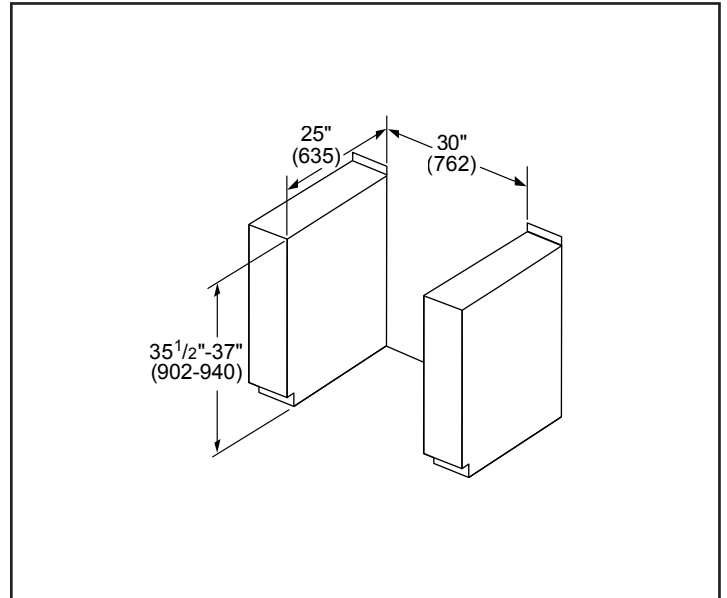

Cuisinière insérée à induction de 30 po

Série 800 – Acier inoxydable HII8057C

BOSCH
Des technologies pour la vie

Détails d'installation

Accessoires : Pour acheter des accessoires, des nettoyeurs et des pièces Bosch, visitez le site www.bosch-home.com/us/store ou composez le 1-800-944-2904 (du lundi au vendredi de 5 h à 18 h HNP, le samedi de 6 h à 15 h HNP).

Notes : Toutes les dimensions (hauteur, largeur et profondeur) sont indiquées en pouces. BSH se réserve le droit absolu et illimité de changer les matériaux du produit et les spécifications en tout temps, sans préavis. Veuillez consulter les instructions d'installation du produit pour les dimensions finales et autres détails avant la découpe.

Garanties : Veuillez consulter le manuel d'utilisation et d'entretien ou le site Web de Bosch pour la déclaration de garantie limitée.

Pour de plus amples renseignements sur notre gamme complète de produits, veuillez visiter notre site Web au www.bosch-home.ca ou composer le 1 800-944-2904

© BSH Home Appliances Corporation. Tous droits réservés. Bosch est une marque déposée de Robert Bosch GmbH.

7/24 CA