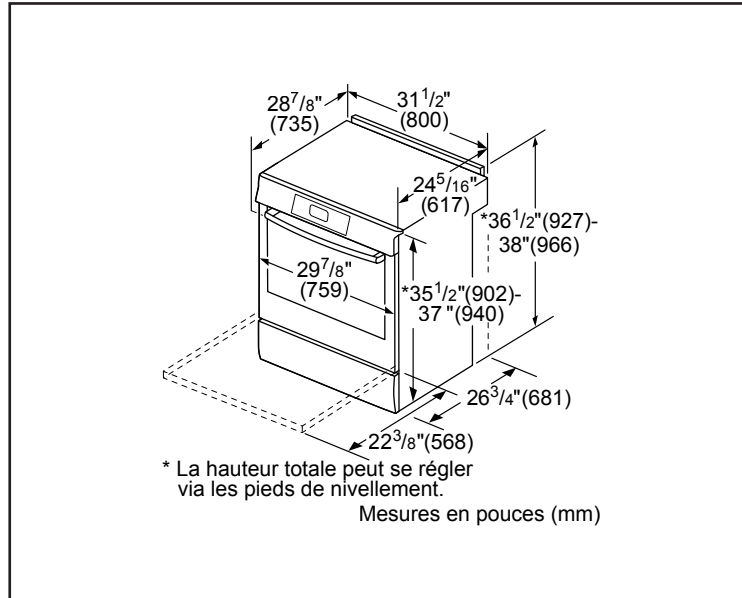

Cuisinière insérée à induction de 30 po

Série 800 – Acier inoxydable HII8057C

BOSCH
Des technologies pour la vie

Détails d'installation

Accessoires : Pour acheter des accessoires, des nettoyeurs et des pièces Bosch, visitez le site www.bosch-home.com/us/store ou composez le 1-800-944-2904 (du lundi au vendredi de 5 h à 18 h HNP, le samedi de 6 h à 15 h HNP).

Notes : Toutes les dimensions (hauteur, largeur et profondeur) sont indiquées en pouces. BSH se réserve le droit absolu et illimité de changer les matériaux du produit et les spécifications en tout temps, sans préavis. Veuillez consulter les instructions d'installation du produit pour les dimensions finales et autres détails avant la découpe.

Garanties : Veuillez consulter le manuel d'utilisation et d'entretien ou le site Web de Bosch pour la déclaration de garantie limitée.

Pour de plus amples renseignements sur notre gamme complète de produits, veuillez visiter notre site Web au www.bosch-home.ca ou composer le 1 800-944-2904

© BSH Home Appliances Corporation. Tous droits réservés. Bosch est une marque déposée de Robert Bosch GmbH.

7/24 CA