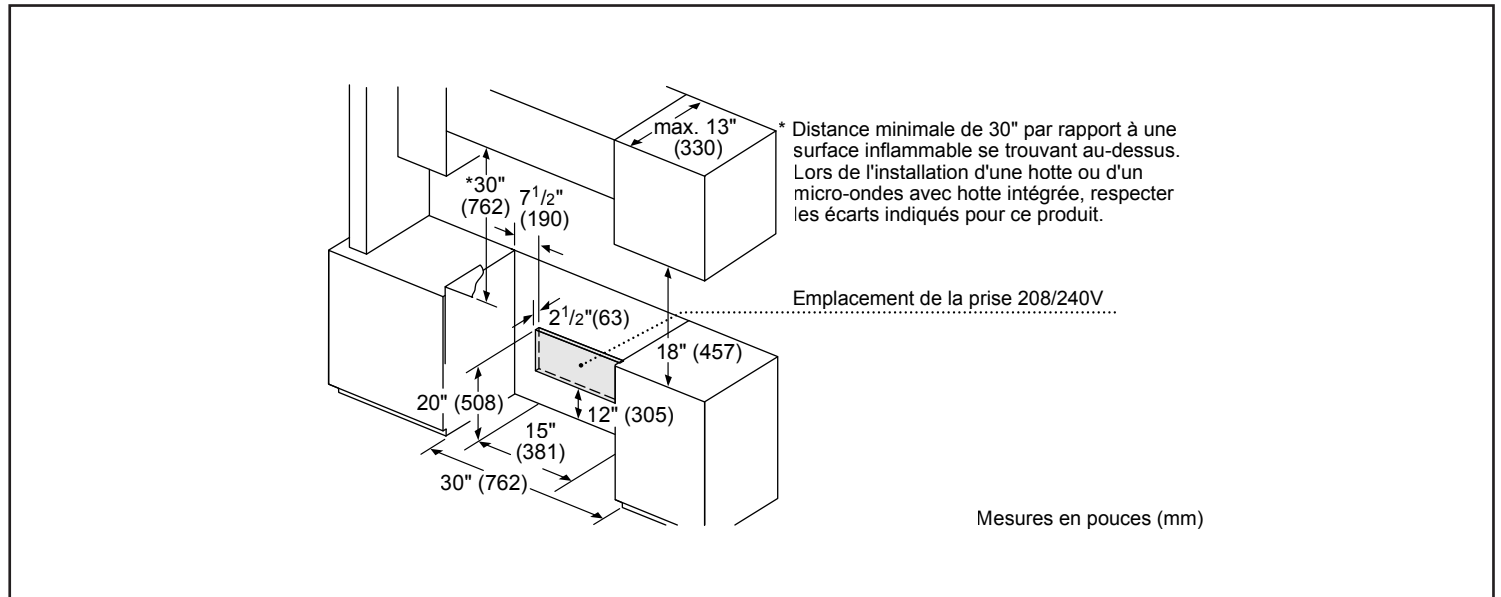

Cuisinière insérée à induction de 30 po

Série 800 – Acier inoxydable HII8057C

BOSCH
Des technologies pour la vie

Détails d'installation

Accessoires : Pour acheter des accessoires, des nettoyeurs et des pièces Bosch, visitez le site www.bosch-home.com/us/store ou composez le 1-800-944-2904 (du lundi au vendredi de 5 h à 18 h HNP, le samedi de 6 h à 15 h HNP).

Notes : Toutes les dimensions (hauteur, largeur et profondeur) sont indiquées en pouces. BSH se réserve le droit absolu et illimité de changer les matériaux du produit et les spécifications en tout temps, sans préavis. Veuillez consulter les instructions d'installation du produit pour les dimensions finales et autres détails avant la découpe.

Garanties : Veuillez consulter le manuel d'utilisation et d'entretien ou le site Web de Bosch pour la déclaration de garantie limitée.

Pour de plus amples renseignements sur notre gamme complète de produits, veuillez visiter notre site Web au www.bosch-home.ca ou composer le 1 800-944-2904

© BSH Home Appliances Corporation. Tous droits réservés. Bosch est une marque déposée de Robert Bosch GmbH.

7/24 CA