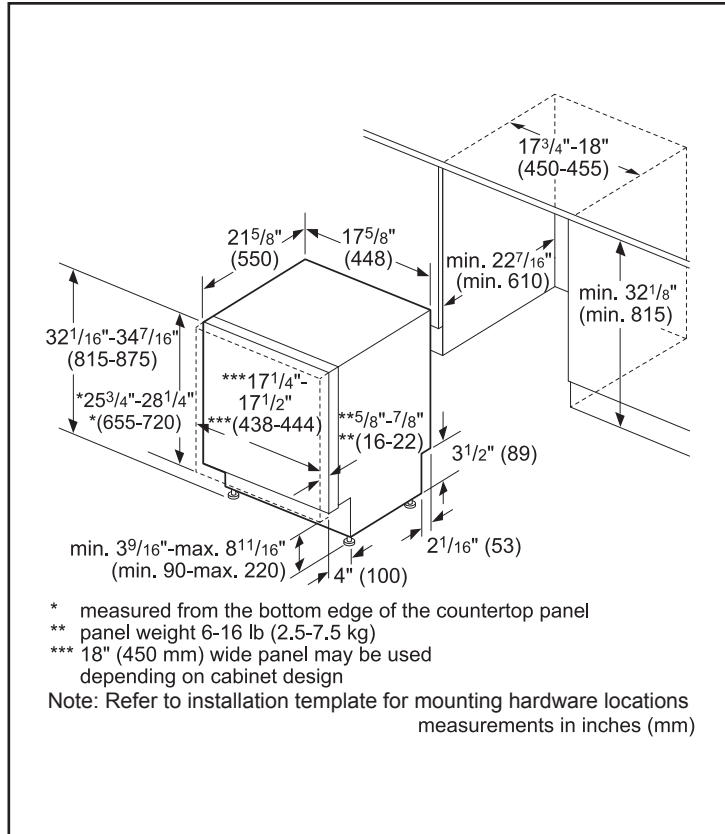

Lave-vaisselle de 18 po conforme à l'ADA à panneau personnalisé Lave-vaisselle

Série 800 – Panneau personnalisé SPV68C73UC

Détails d'installation

Accessoires : Pour acheter des accessoires, des nettoyeurs et des pièces Bosch, visitez le site www.bosch-home.com/us/store ou composez le 1-800-944-2904 (du lundi au vendredi de 5 h à 18 h HNP, le samedi de 6 h à 15 h HNP).

Notes : Toutes les dimensions (hauteur, largeur et profondeur) sont indiquées en pouces. BSH se réserve le droit absolu et illimité de changer les matériaux du produit et les spécifications en tout temps, sans préavis. Veuillez consulter les instructions d'installation du produit pour les dimensions finales et autres détails avant la découpe.

Garanties : Veuillez consulter le manuel d'utilisation et d'entretien ou le site Web de Bosch pour la déclaration de garantie limitée.

Pour de plus amples renseignements sur notre gamme complète de produits, veuillez visiter notre site Web au www.bosch-home.ca ou composer le 1 800-944-2904

© BSH Home Appliances Corporation. Tous droits réservés. Bosch est une marque déposée de Robert Bosch GmbH.