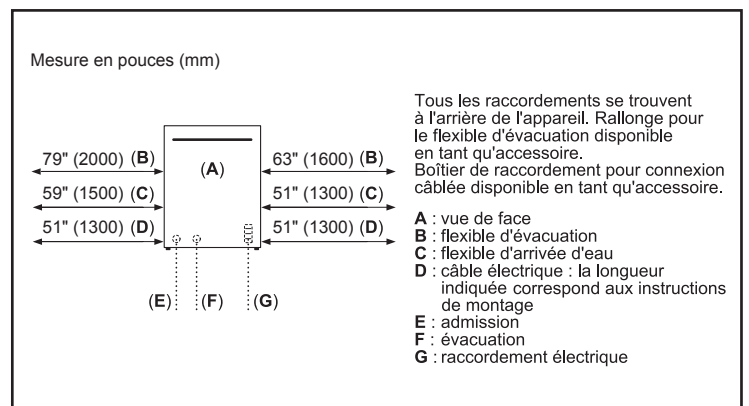

Lave-vaisselle de 18 po conforme à l'ADA à panneau personnalisé Lave-vaisselle

Série 800 – Panneau personnalisé SPV68C73UC

Détails d'installation

Accessoires : Pour acheter des accessoires, des nettoyeurs et des pièces Bosch, visitez le site www.bosch-home.com/us/store ou composez le 1-800-944-2904 (du lundi au vendredi de 5 h à 18 h HNP, le samedi de 6 h à 15 h HNP).

Notes : Toutes les dimensions (hauteur, largeur et profondeur) sont indiquées en pouces. BSH se réserve le droit absolu et illimité de changer les matériaux du produit et les spécifications en tout temps, sans préavis. Veuillez consulter les instructions d'installation du produit pour les dimensions finales et autres détails avant la découpe.

Garanties : Veuillez consulter le manuel d'utilisation et d'entretien ou le site Web de Bosch pour la déclaration de garantie limitée.

Pour de plus amples renseignements sur notre gamme complète de produits, veuillez visiter notre site Web au www.bosch-home.ca ou composer le 1 800-944-2904

© BSH Home Appliances Corporation. Tous droits réservés. Bosch est une marque déposée de Robert Bosch GmbH.