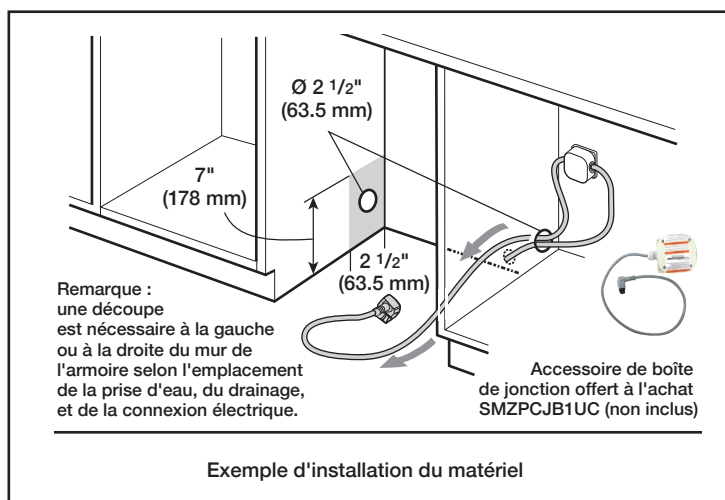

Lave-vaisselle de 18 po conforme à l'ADA à panneau personnalisé Lave-vaisselle

Série 800 – Panneau personnalisé SPV68C73UC

Détails d'installation

Accessoires : Pour acheter des accessoires, des nettoyeurs et des pièces Bosch, visitez le site www.bosch-home.com/us/store ou composez le 1-800-944-2904 (du lundi au vendredi de 5 h à 18 h HNP, le samedi de 6 h à 15 h HNP).

Notes : Toutes les dimensions (hauteur, largeur et profondeur) sont indiquées en pouces. BSH se réserve le droit absolu et illimité de changer les matériaux du produit et les spécifications en tout temps, sans préavis. Veuillez consulter les instructions d'installation du produit pour les dimensions finales et autres détails avant la découpe.

Garanties : Veuillez consulter le manuel d'utilisation et d'entretien ou le site Web de Bosch pour la déclaration de garantie limitée.

Pour de plus amples renseignements sur notre gamme complète de produits, veuillez visiter notre site Web au www.bosch-home.ca ou composer le 1 800-944-2904

© BSH Home Appliances Corporation. Tous droits réservés. Bosch est une marque déposée de Robert Bosch GmbH.