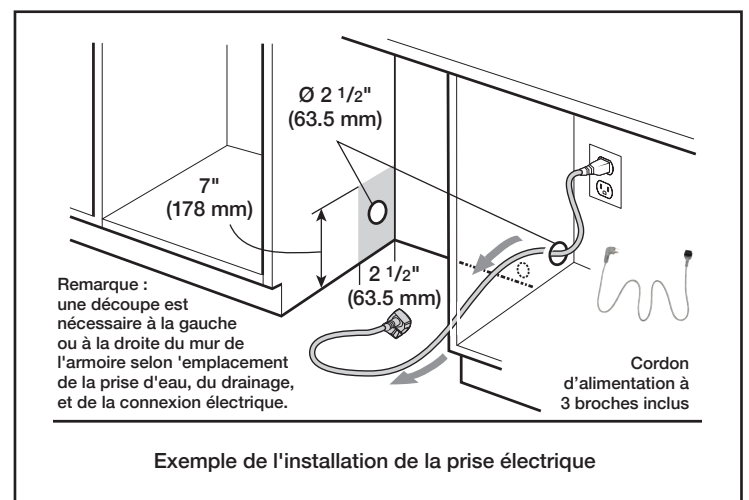

Lave-vaisselle de 18 po conforme à l'ADA à panneau personnalisé Lave-vaisselle

Série 800 – Panneau personnalisé SPV68C73UC

Détails d'installation

Accessoires : Pour acheter des accessoires, des nettoyeurs et des pièces Bosch, visitez le site www.bosch-home.com/us/store ou composez le 1-800-944-2904 (du lundi au vendredi de 5 h à 18 h HNP, le samedi de 6 h à 15 h HNP).

Notes : Toutes les dimensions (hauteur, largeur et profondeur) sont indiquées en pouces. BSH se réserve le droit absolu et illimité de changer les matériaux du produit et les spécifications en tout temps, sans préavis. Veuillez consulter les instructions d'installation du produit pour les dimensions finales et autres détails avant la découpe.

Garanties : Veuillez consulter le manuel d'utilisation et d'entretien ou le site Web de Bosch pour la déclaration de garantie limitée.

Pour de plus amples renseignements sur notre gamme complète de produits, veuillez visiter notre site Web au www.bosch-home.ca ou composer le 1 800-944-2904

© BSH Home Appliances Corporation. Tous droits réservés. Bosch est une marque déposée de Robert Bosch GmbH.