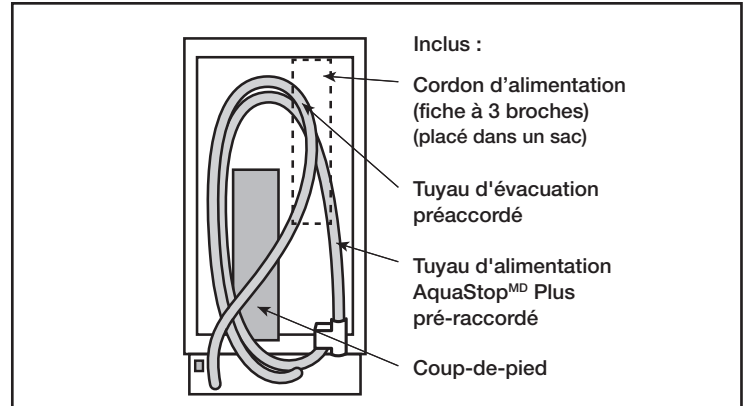

Lave-vaisselle de 18 po conforme à l'ADA à panneau personnalisé Lave-vaisselle

Série 800 – Panneau personnalisé SPV68C73UC

Détails d'installation

Accessoires : Pour acheter des accessoires, des nettoyeurs et des pièces Bosch, visitez le site www.bosch-home.com/us/store ou composez le 1-800-944-2904 (du lundi au vendredi de 5 h à 18 h HNP, le samedi de 6 h à 15 h HNP).

Notes : Toutes les dimensions (hauteur, largeur et profondeur) sont indiquées en pouces. BSH se réserve le droit absolu et illimité de changer les matériaux du produit et les spécifications en tout temps, sans préavis. Veuillez consulter les instructions d'installation du produit pour les dimensions finales et autres détails avant la découpe.

Garanties : Veuillez consulter le manuel d'utilisation et d'entretien ou le site Web de Bosch pour la déclaration de garantie limitée.

Pour de plus amples renseignements sur notre gamme complète de produits, veuillez visiter notre site Web au www.bosch-home.ca ou composer le 1 800-944-2904

© BSH Home Appliances Corporation. Tous droits réservés. Bosch est une marque déposée de Robert Bosch GmbH.