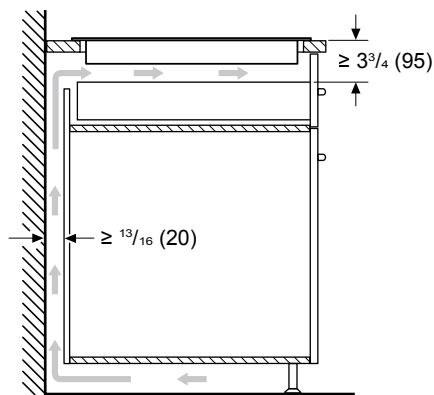

EXIGENCES DE DÉGAGEMENT POUR LA VENTILATION

Mesures en pouces (mm)

Ces garanties vous donnent des droits légaux spécifiques et vous pouvez avoir d'autres droits qui varient d'un État à l'autre. Garantie limitée à partir de la date de livraison. Pour plus de détails sur la garantie, reportez-vous à votre manuel d'utilisation et d'entretien, ou demandez à votre revendeur.

Les spécifications ne sont fournies qu'à des fins de planification. Reportez-vous aux instructions d'installation et consultez votre fournisseur de comptoir avant de faire la découpe du comptoir. Consultez un ingénieur en chauffage et ventilation pour vos exigences particulières en matière de ventilation. Pour obtenir les informations les plus complètes, reportez-vous aux instructions d'installation accompagnant le produit ou écrivez à Thermador en indiquant le numéro de modèle. Les spécifications sont correctes au moment de l'impression. Thermador se réserve le droit de modifier les spécifications ou la conception du produit sans préavis. Certains modèles sont homologués pour utilisation au Canada. Thermador n'est pas responsable des produits qui sont transportés des États-Unis pour utilisation au Canada.