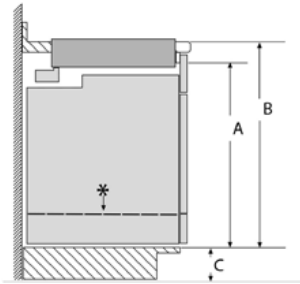

DIMENSIONS ET POIDS

Dimensions générales de l'appareil (HxLxP) (po)	1/4 po+4 po x 37 po x 21 1/4 po
Taille de découpe exigée (HxLxP) (po)	4 po x 34 7/8 po x 19 7/8 po
Distance minimale de l'avant du comptoir (po)	2 1/2 po
Distance minimale du mur à l'arrière (po)	2 3/8 po
Poids net (lb)	55 lb

- * Distance minimale entre la découpe et le mur
- ** La profondeur installée inclut un espace de 1" (26 mm) pour la ventilation
- *** Distance minimale entre la surface de la plaque et le bord inférieur de la hotte.

Mesures en pouces (mm)

CIT367YMS

TABLE DE CUISSON À INDUCTION LIBERTY^{MD}

36 POUCES

SÉRIE MASTERPIECE^{MD}, FINI ARGENT MIROIR AVEC CADRE EN ACIER INOXYDABLE

INSTALLATION AU-DESSUS D'UN FOUR MURAL THERMADOR

Type de produit	A Pouces (mm)	B min. Pouces (mm)	C max. Pouces (mm)
Four conventionnel	28 1/4 (718)	31 1/4 (794) min.	4 3/4 (121)
Four à vapeur	25 1/16 (636)	28 1/16 (713)	7 15/16 (202)
Four à vapeur avec tiroir de rangement* de 4 po	28 1/4 (718)	31 1/4 (794) min.	4 3/4 (121)
Four à micro-ondes / Four à cuisson rapide	19 1/4 (488)	24 (609) min.	12" (306)
Four à micro-ondes / Four à cuisson rapide avec tiroir-réchaud*	28 1/4 (718)	31 1/4 (794) min.	4 3/4 (121)