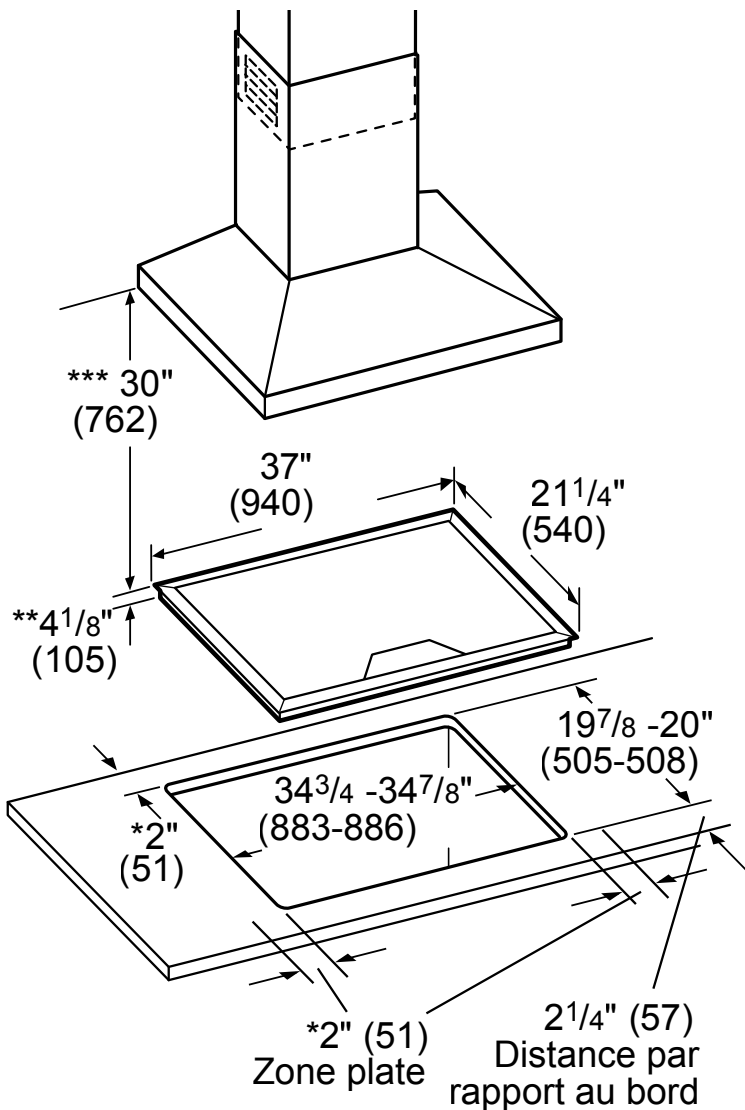

DIMENSION DE L'ÉLÉMENT

Dimension de l'élément chauffant gauche - avant	7 1/2 po x 9 po
Dimension de l'élément chauffant gauche - arrière	7 1/2 po x 9 po
Dimension de l'élément chauffant central	11 1/4 po x 9 1/2 po
Dimension de l'élément chauffant droit - arrière	7 1/2 po x 9 po
Dimension de l'élément chauffant droit - avant	7 1/2 po x 9 po

DIMENSIONS ET POIDS

Dimensions générales de l'appareil (HxLxP) (po)	1/4 po+4 po x 37 po x 21 1/4 po
Taille de découpe exigée (HxLxP) (po)	4 po x 34 7/8 po x 19 7/8 po
Distance minimale de l'avant du comptoir (po)	2 1/2 po
Distance minimale du mur à l'arrière (po)	2 3/8 po
Poids net (lb)	55 lb

ACCESSOIRES (EN OPTION)

CHEFSPAN08
Poêle de 10 po en acier inoxydable

TROASTERT
Rôtissoire en acier inoxydable
10 po x 16 po

TGRILLPANX
Grille antiadhésive à induction
9 po x 17 po

TEPPAN1016
Grille de style Teppanyaki
10 po x 16 po

DIMENSIONS DE DÉCOUPE DE LA TABLE DE CUISSON DE 36 PO

REMARQUE : La surface de travail devrait être horizontale et au niveau. La stabilité du comptoir doit être confirmée avant même de faire la découpe.