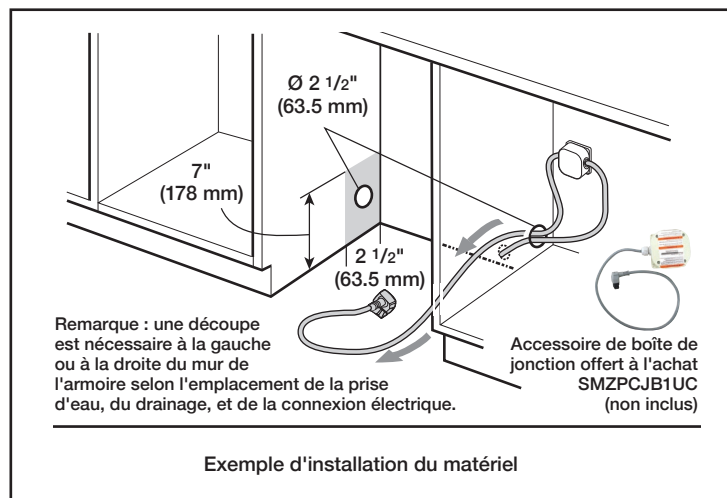

Lave-vaisselle de 24 po conforme à l'ADA à panneau personnalisé

Série 800 – Panneau personnalisé SGV78C53UC

Détails d'installation

Accessoires : Pour acheter des accessoires, des nettoyants et des pièces Bosch, visitez le site www.bosch-home.com/us/store ou composez le 1-800-944-2904 (du lundi au vendredi de 5 h à 18 h HNP, le samedi de 6 h à 15 h HNP).

Notes : Toutes les dimensions (hauteur, largeur et profondeur) sont indiquées en pouces. BSH se réserve le droit absolu et illimité de changer les matériaux du produit et les spécifications en tout temps, sans préavis. Veuillez consulter les instructions d'installation du produit pour les dimensions finales et autres détails avant la découpe.

Garanties : Veuillez consulter le manuel d'utilisation et d'entretien ou le site Web de Bosch pour la déclaration de garantie limitée.

Pour de plus amples renseignements sur notre gamme complète de produits, veuillez visiter notre site Web au www.bosch-home.ca ou composer le 1 800-944-2904

© BSH Home Appliances Corporation. Tous droits réservés. Bosch est une marque déposée de Robert Bosch GmbH.