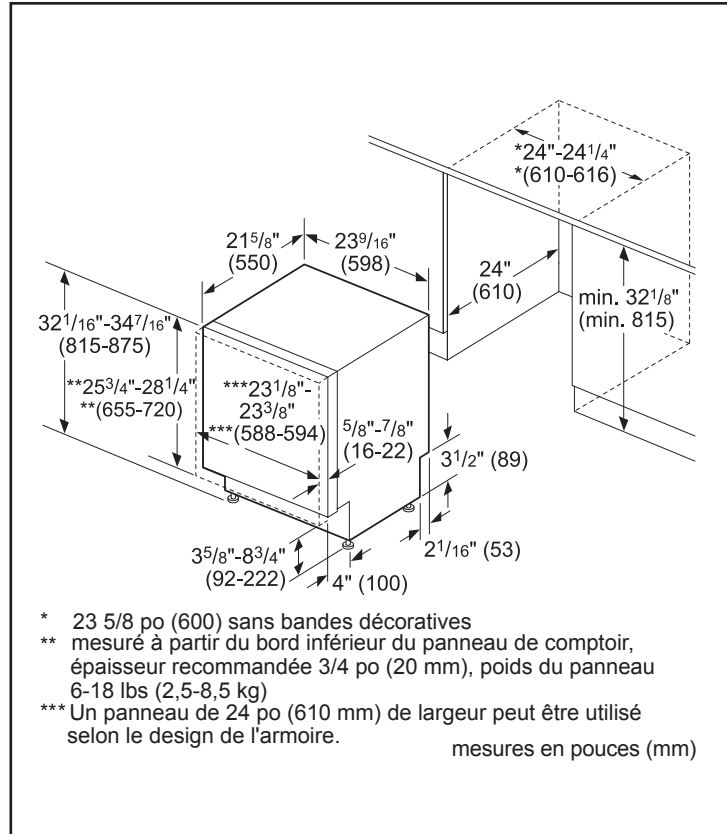

Lave-vaisselle de 24 po conforme à l'ADA à panneau personnalisé

Série 800 – Panneau personnalisé SGV78C53UC

Détails d'installation

Accessoires : Pour acheter des accessoires, des nettoyants et des pièces Bosch, visitez le site www.bosch-home.com/us/store ou composez le 1-800-944-2904 (du lundi au vendredi de 5 h à 18 h HNP, le samedi de 6 h à 15 h HNP).

Notes : Toutes les dimensions (hauteur, largeur et profondeur) sont indiquées en pouces. BSH se réserve le droit absolu et illimité de changer les matériaux du produit et les spécifications en tout temps, sans préavis. Veuillez consulter les instructions d'installation du produit pour les dimensions finales et autres détails avant la découpe.

Garanties : Veuillez consulter le manuel d'utilisation et d'entretien ou le site Web de Bosch pour la déclaration de garantie limitée.

Pour de plus amples renseignements sur notre gamme complète de produits, veuillez visiter notre site Web au www.bosch-home.ca ou composer le 1 800-944-2904

© BSH Home Appliances Corporation. Tous droits réservés. Bosch est une marque déposée de Robert Bosch GmbH.