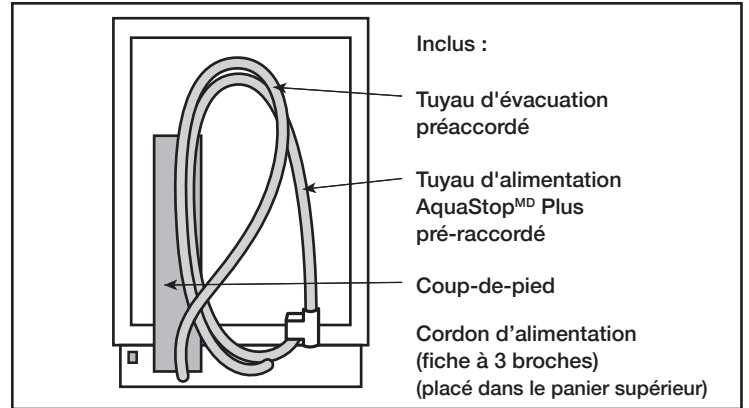

Lave-vaisselle de 24 po conforme à l'ADA à panneau personnalisé

Série 800 – Panneau personnalisé SGV78C53UC

Détails d'installation

Accessoires : Pour acheter des accessoires, des nettoyants et des pièces Bosch, visitez le site www.bosch-home.com/us/store ou composez le 1-800-944-2904 (du lundi au vendredi de 5 h à 18 h HNP, le samedi de 6 h à 15 h HNP).

Notes : Toutes les dimensions (hauteur, largeur et profondeur) sont indiquées en pouces. BSH se réserve le droit absolu et illimité de changer les matériaux du produit et les spécifications en tout temps, sans préavis. Veuillez consulter les instructions d'installation du produit pour les dimensions finales et autres détails avant la découpe.

Garanties : Veuillez consulter le manuel d'utilisation et d'entretien ou le site Web de Bosch pour la déclaration de garantie limitée.

Pour de plus amples renseignements sur notre gamme complète de produits, veuillez visiter notre site Web au www.bosch-home.ca ou composer le 1 800-944-2904

© BSH Home Appliances Corporation. Tous droits réservés. Bosch est une marque déposée de Robert Bosch GmbH.