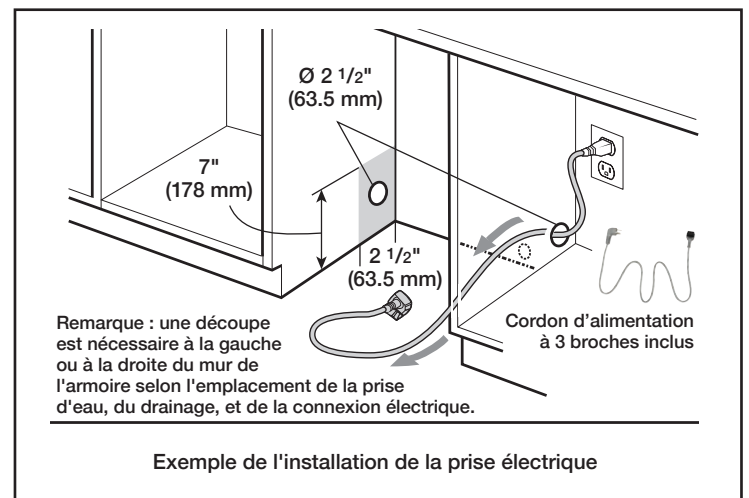

Lave-vaisselle de 24 po conforme à l'ADA à panneau personnalisé

Série 800 – Panneau personnalisé SGV78C53UC

Détails d'installation

Accessoires : Pour acheter des accessoires, des nettoyants et des pièces Bosch, visitez le site www.bosch-home.com/us/store ou composez le 1-800-944-2904 (du lundi au vendredi de 5 h à 18 h HNP, le samedi de 6 h à 15 h HNP).

Notes : Toutes les dimensions (hauteur, largeur et profondeur) sont indiquées en pouces. BSH se réserve le droit absolu et illimité de changer les matériaux du produit et les spécifications en tout temps, sans préavis. Veuillez consulter les instructions d'installation du produit pour les dimensions finales et autres détails avant la découpe.

Garanties : Veuillez consulter le manuel d'utilisation et d'entretien ou le site Web de Bosch pour la déclaration de garantie limitée.

Pour de plus amples renseignements sur notre gamme complète de produits, veuillez visiter notre site Web au www.bosch-home.ca ou composer le 1 800-944-2904

© BSH Home Appliances Corporation. Tous droits réservés. Bosch est une marque déposée de Robert Bosch GmbH.