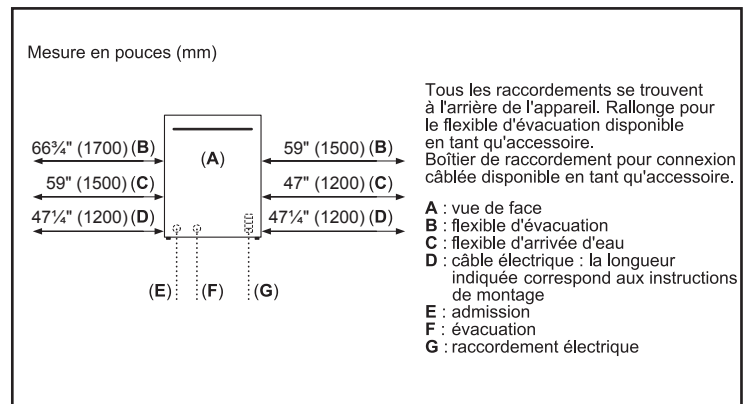

Lave-vaisselle de 24 po conforme à l'ADA à panneau personnalisé

Série 800 – Panneau personnalisé SGV78C53UC

Détails d'installation

Accessoires : Pour acheter des accessoires, des nettoyants et des pièces Bosch, visitez le site www.bosch-home.com/us/store ou composez le 1-800-944-2904 (du lundi au vendredi de 5 h à 18 h HNP, le samedi de 6 h à 15 h HNP).

Notes : Toutes les dimensions (hauteur, largeur et profondeur) sont indiquées en pouces. BSH se réserve le droit absolu et illimité de changer les matériaux du produit et les spécifications en tout temps, sans préavis. Veuillez consulter les instructions d'installation du produit pour les dimensions finales et autres détails avant la découpe.

Garanties : Veuillez consulter le manuel d'utilisation et d'entretien ou le site Web de Bosch pour la déclaration de garantie limitée.

Pour de plus amples renseignements sur notre gamme complète de produits, veuillez visiter notre site Web au www.bosch-home.ca ou composer le 1 800-944-2904

© BSH Home Appliances Corporation. Tous droits réservés. Bosch est une marque déposée de Robert Bosch GmbH.