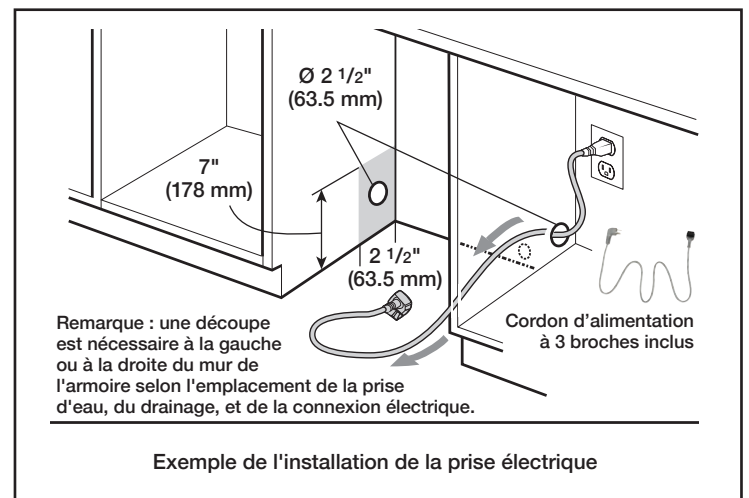

Lave-vaisselle de 24 po conforme à l'ADA à poignée en forme de barre

Série 800 – Acier inoxydable SGX78C55UC

Détails d'installation

Accessoires : Pour acheter des accessoires, des nettoyants et des pièces Bosch, visitez le site www.bosch-home.com/us/store ou composez le 1-800-944-2904 (du lundi au vendredi de 5 h à 18 h HNP, le samedi de 6 h à 15 h HNP).

Notes : Toutes les dimensions (hauteur, largeur et profondeur) sont indiquées en pouces. BSH se réserve le droit absolu et illimité de changer les matériaux du produit et les spécifications en tout temps, sans préavis. Veuillez consulter les instructions d'installation du produit pour les dimensions finales et autres détails avant la découpe.

Garanties : Veuillez consulter le manuel d'utilisation et d'entretien ou le site Web de Bosch pour la déclaration de garantie limitée.

Pour de plus amples renseignements sur notre gamme complète de produits, veuillez visiter notre site Web au www.bosch-home.ca ou composer le 1 800-944-2904

© BSH Home Appliances Corporation. Tous droits réservés. Bosch est une marque déposée de Robert Bosch GmbH.