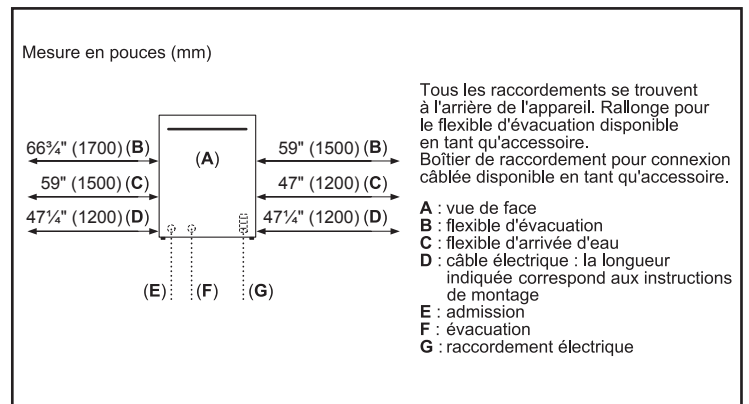

Lave-vaisselle de 24 po conforme à l'ADA à poignée en forme de barre

Série 800 – Acier inoxydable SGX78C55UC

Détails d'installation

Accessoires : Pour acheter des accessoires, des nettoyants et des pièces Bosch, visitez le site www.bosch-home.com/us/store ou composez le 1-800-944-2904 (du lundi au vendredi de 5 h à 18 h HNP, le samedi de 6 h à 15 h HNP).

Notes : Toutes les dimensions (hauteur, largeur et profondeur) sont indiquées en pouces. BSH se réserve le droit absolu et illimité de changer les matériaux du produit et les spécifications en tout temps, sans préavis. Veuillez consulter les instructions d'installation du produit pour les dimensions finales et autres détails avant la découpe.

Garanties : Veuillez consulter le manuel d'utilisation et d'entretien ou le site Web de Bosch pour la déclaration de garantie limitée.

Pour de plus amples renseignements sur notre gamme complète de produits, veuillez visiter notre site Web au www.bosch-home.ca ou composer le 1 800-944-2904

© BSH Home Appliances Corporation. Tous droits réservés. Bosch est une marque déposée de Robert Bosch GmbH.