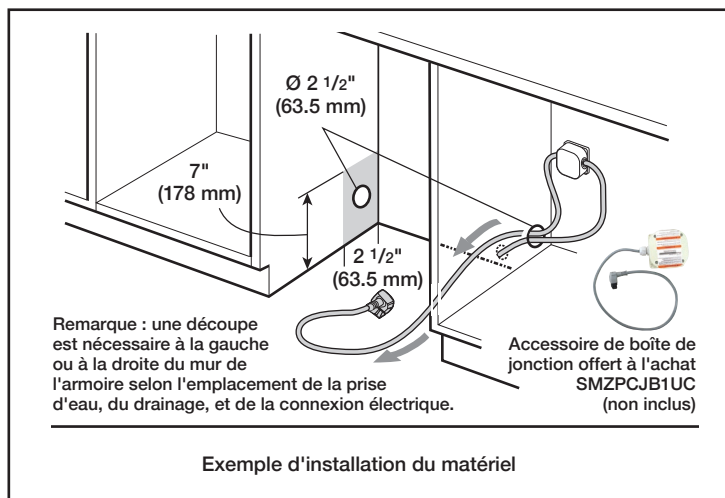

Lave-vaisselle de 24 po conforme à l'ADA à poignée en forme de barre

Série 800 – Acier inoxydable SGX78C55UC

Détails d'installation

Accessoires : Pour acheter des accessoires, des nettoyants et des pièces Bosch, visitez le site www.bosch-home.com/us/store ou composez le 1-800-944-2904 (du lundi au vendredi de 5 h à 18 h HNP, le samedi de 6 h à 15 h HNP).

Notes : Toutes les dimensions (hauteur, largeur et profondeur) sont indiquées en pouces. BSH se réserve le droit absolu et illimité de changer les matériaux du produit et les spécifications en tout temps, sans préavis. Veuillez consulter les instructions d'installation du produit pour les dimensions finales et autres détails avant la découpe.

Garanties : Veuillez consulter le manuel d'utilisation et d'entretien ou le site Web de Bosch pour la déclaration de garantie limitée.

Pour de plus amples renseignements sur notre gamme complète de produits, veuillez visiter notre site Web au www.bosch-home.ca ou composer le 1 800-944-2904

© BSH Home Appliances Corporation. Tous droits réservés. Bosch est une marque déposée de Robert Bosch GmbH.