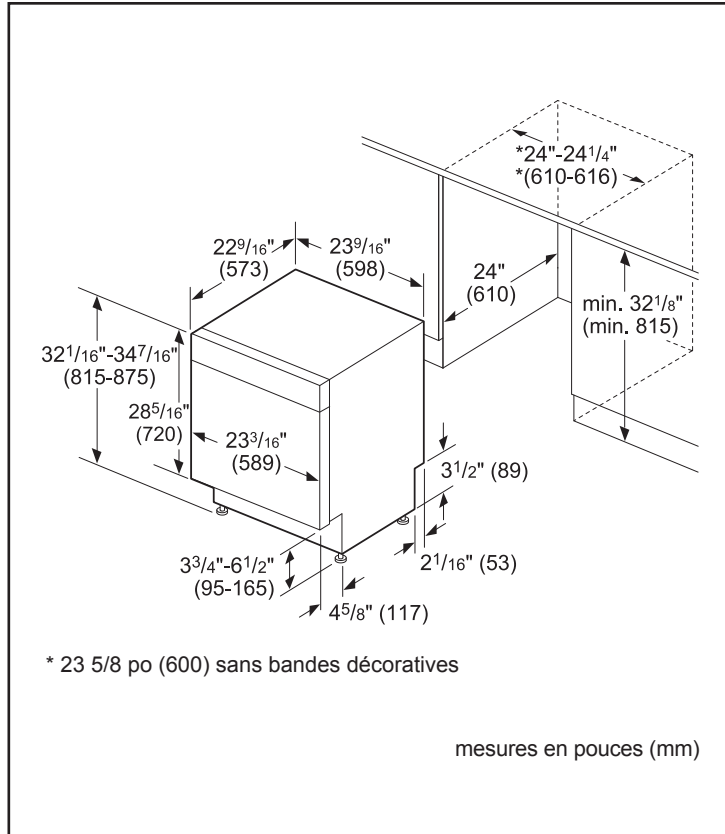

Lave-vaisselle de 24 po conforme à l'ADA à poignée en forme de barre

Série 800 – Acier inoxydable SGX78C55UC

Détails d'installation

Accessoires : Pour acheter des accessoires, des nettoyants et des pièces Bosch, visitez le site www.bosch-home.com/us/store ou composez le 1-800-944-2904 (du lundi au vendredi de 5 h à 18 h HNP, le samedi de 6 h à 15 h HNP).

Notes : Toutes les dimensions (hauteur, largeur et profondeur) sont indiquées en pouces. BSH se réserve le droit absolu et illimité de changer les matériaux du produit et les spécifications en tout temps, sans préavis. Veuillez consulter les instructions d'installation du produit pour les dimensions finales et autres détails avant la découpe.

Garanties : Veuillez consulter le manuel d'utilisation et d'entretien ou le site Web de Bosch pour la déclaration de garantie limitée.

Pour de plus amples renseignements sur notre gamme complète de produits, veuillez visiter notre site Web au www.bosch-home.ca ou composer le 1 800-944-2904

© BSH Home Appliances Corporation. Tous droits réservés. Bosch est une marque déposée de Robert Bosch GmbH.