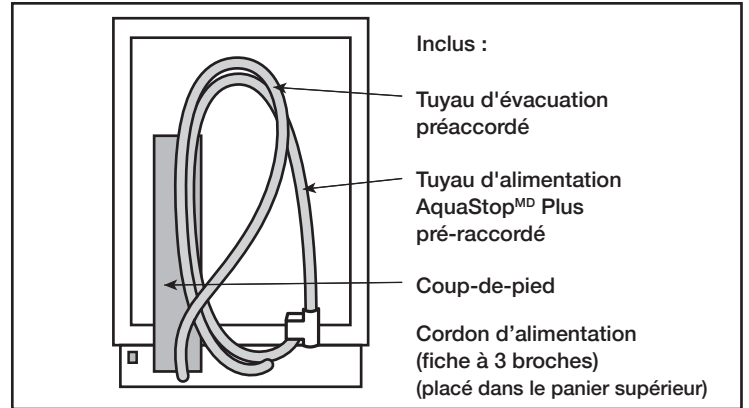

Lave-vaisselle de 24 po conforme à l'ADA à poignée en forme de barre

Série 800 – Acier inoxydable SGX78C55UC

Détails d'installation

Accessoires : Pour acheter des accessoires, des nettoyants et des pièces Bosch, visitez le site www.bosch-home.com/us/store ou composez le 1-800-944-2904 (du lundi au vendredi de 5 h à 18 h HNP, le samedi de 6 h à 15 h HNP).

Notes : Toutes les dimensions (hauteur, largeur et profondeur) sont indiquées en pouces. BSH se réserve le droit absolu et illimité de changer les matériaux du produit et les spécifications en tout temps, sans préavis. Veuillez consulter les instructions d'installation du produit pour les dimensions finales et autres détails avant la découpe.

Garanties : Veuillez consulter le manuel d'utilisation et d'entretien ou le site Web de Bosch pour la déclaration de garantie limitée.

Pour de plus amples renseignements sur notre gamme complète de produits, veuillez visiter notre site Web au www.bosch-home.ca ou composer le 1 800-944-2904

© BSH Home Appliances Corporation. Tous droits réservés. Bosch est une marque déposée de Robert Bosch GmbH.