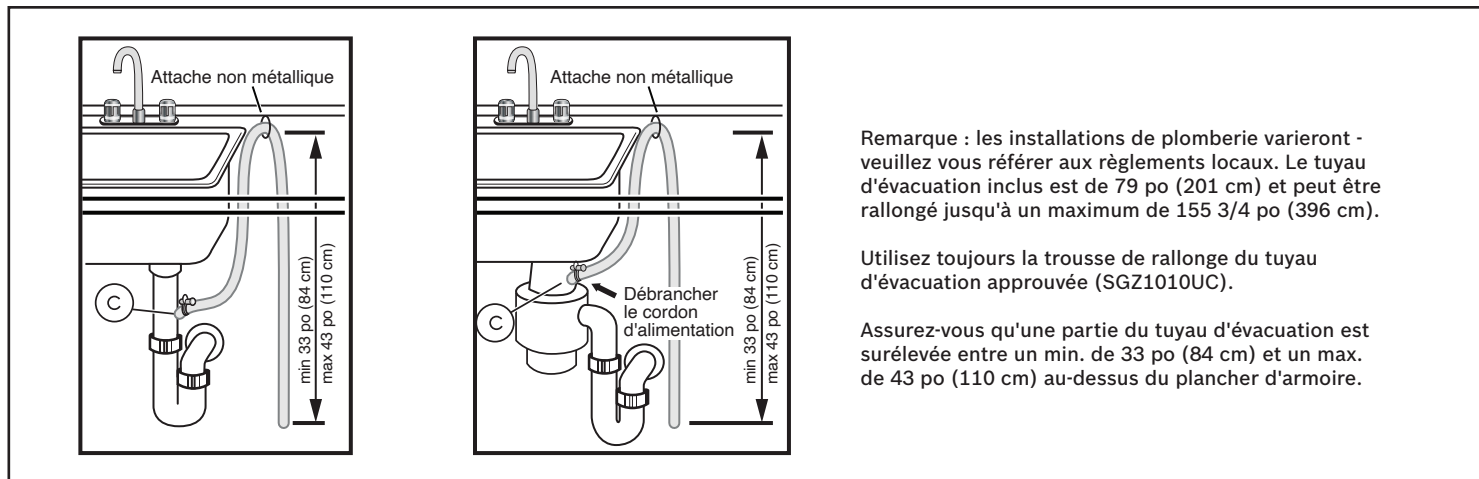

Lave-vaisselle de 24 po conforme à l'ADA à poignée en forme de barre

Série 800 – Acier inoxydable SGX78C55UC

Détails d'installation

Accessoires : Pour acheter des accessoires, des nettoyants et des pièces Bosch, visitez le site www.bosch-home.com/us/store ou composez le 1-800-944-2904 (du lundi au vendredi de 5 h à 18 h HNP, le samedi de 6 h à 15 h HNP).

Notes : Toutes les dimensions (hauteur, largeur et profondeur) sont indiquées en pouces. BSH se réserve le droit absolu et illimité de changer les matériaux du produit et les spécifications en tout temps, sans préavis. Veuillez consulter les instructions d'installation du produit pour les dimensions finales et autres détails avant la découpe.

Garanties : Veuillez consulter le manuel d'utilisation et d'entretien ou le site Web de Bosch pour la déclaration de garantie limitée.

Pour de plus amples renseignements sur notre gamme complète de produits, veuillez visiter notre site Web au www.bosch-home.ca ou composer le 1 800-944-2904

© BSH Home Appliances Corporation. Tous droits réservés. Bosch est une marque déposée de Robert Bosch GmbH.