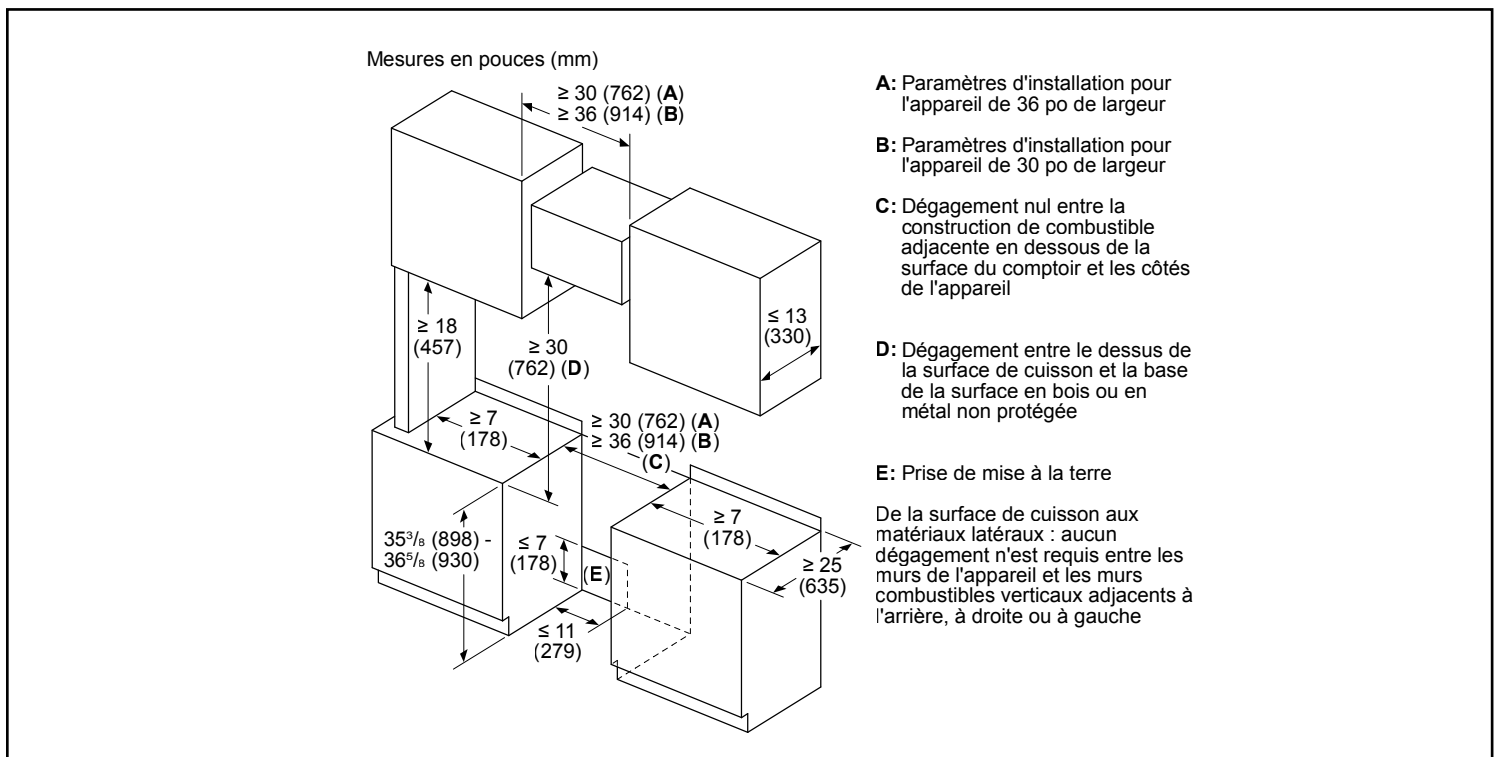

Cuisinière à induction de 36 po de style industriel

Série 800 – Acier inoxydable HIS8655C

Détails d'installation

Accessoires : Pour acheter des accessoires, des nettoyeurs et des pièces Bosch, visitez le site www.bosch-home.com/us/store ou composez le 1-800-944-2904 (du lundi au vendredi de 5 h à 18 h HNP, le samedi de 6 h à 15 h HNP).

Notes : Toutes les dimensions (hauteur, largeur et profondeur) sont indiquées en pouces. BSH se réserve le droit absolu et illimité de changer les matériaux du produit et les spécifications en tout temps, sans préavis. Veuillez consulter les instructions d'installation du produit pour les dimensions finales et autres détails avant la découpe.

Garanties : Veuillez consulter le manuel d'utilisation et d'entretien ou le site Web de Bosch pour la déclaration de garantie limitée.

Pour de plus amples renseignements sur notre gamme complète de produits, veuillez visiter notre site Web au www.bosch-home.ca ou composer le 1 800-944-2904

© BSH Home Appliances Corporation. Tous droits réservés. Bosch est une marque déposée de Robert Bosch GmbH.