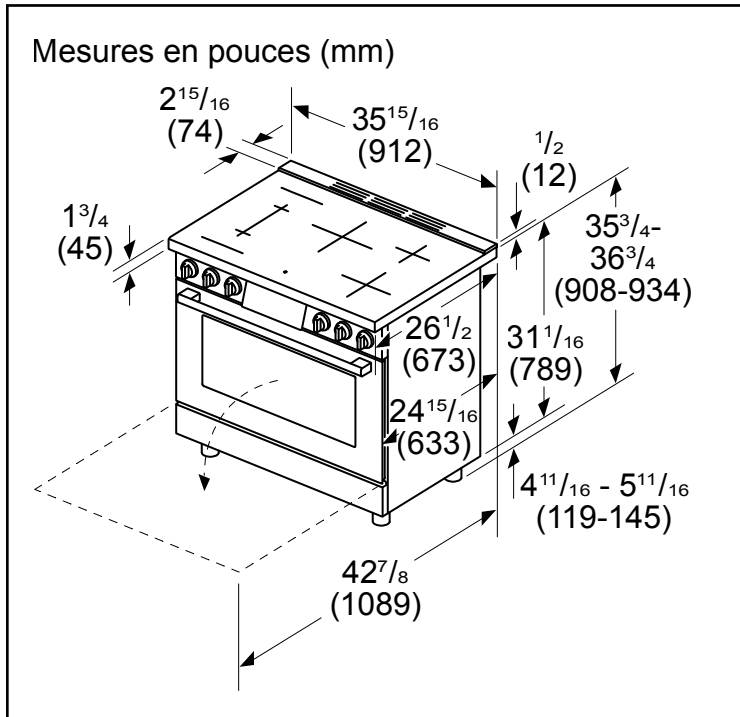

Cuisinière à induction de 36 po de style industriel

Série 800 – Acier inoxydable HIS8655C

Détails d'installation

Accessoires : Pour acheter des accessoires, des nettoyeurs et des pièces Bosch, visitez le site www.bosch-home.com/us/store ou composez le 1-800-944-2904 (du lundi au vendredi de 5 h à 18 h HNP, le samedi de 6 h à 15 h HNP).

Notes : Toutes les dimensions (hauteur, largeur et profondeur) sont indiquées en pouces. BSH se réserve le droit absolu et illimité de changer les matériaux du produit et les spécifications en tout temps, sans préavis. Veuillez consulter les instructions d'installation du produit pour les dimensions finales et autres détails avant la découpe.

Garanties : Veuillez consulter le manuel d'utilisation et d'entretien ou le site Web de Bosch pour la déclaration de garantie limitée.

Pour de plus amples renseignements sur notre gamme complète de produits, veuillez visiter notre site Web au www.bosch-home.ca ou composer le 1 800-944-2904

© BSH Home Appliances Corporation. Tous droits réservés. Bosch est une marque déposée de Robert Bosch GmbH.