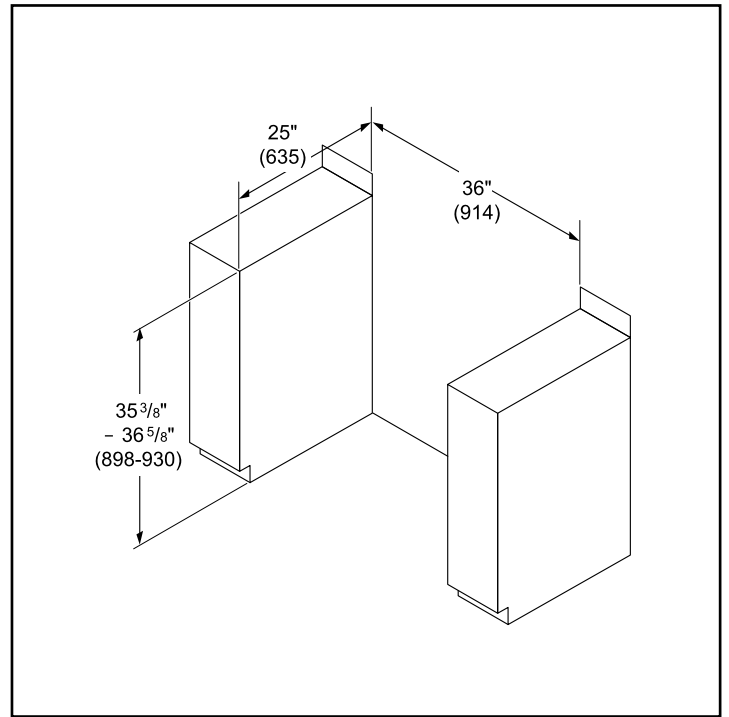

Cuisinière à induction de 36 po de style industriel

Série 800 – Acier inoxydable HIS8655C

Détails d'installation

Accessoires : Pour acheter des accessoires, des nettoyeurs et des pièces Bosch, visitez le site www.bosch-home.com/us/store ou composez le 1-800-944-2904 (du lundi au vendredi de 5 h à 18 h HNP, le samedi de 6 h à 15 h HNP).

Notes : Toutes les dimensions (hauteur, largeur et profondeur) sont indiquées en pouces. BSH se réserve le droit absolu et illimité de changer les matériaux du produit et les spécifications en tout temps, sans préavis. Veuillez consulter les instructions d'installation du produit pour les dimensions finales et autres détails avant la découpe.

Garanties : Veuillez consulter le manuel d'utilisation et d'entretien ou le site Web de Bosch pour la déclaration de garantie limitée.

Pour de plus amples renseignements sur notre gamme complète de produits, veuillez visiter notre site Web au www.bosch-home.ca ou composer le 1 800-944-2904

© BSH Home Appliances Corporation. Tous droits réservés. Bosch est une marque déposée de Robert Bosch GmbH.