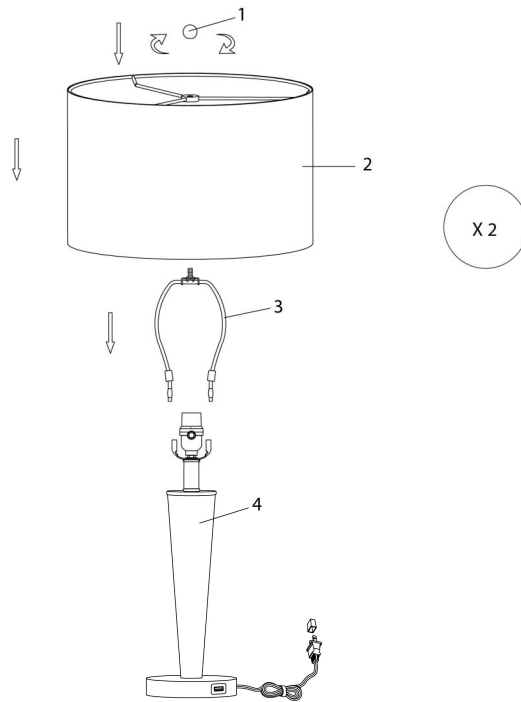

LISTE DES PIÈCES
PARTS LIST

PIÈCE / PART #	IMAGE	DESCRIPTION	QTY / QTÉ
1		FINIAL FAÎTEAU	2
2		SHADE ABAT-JOUR	2
3		HARP LYRE	2
4		LAMP BASE SOCLE DE LAMPE	2

ÉTAPE / STEP 1