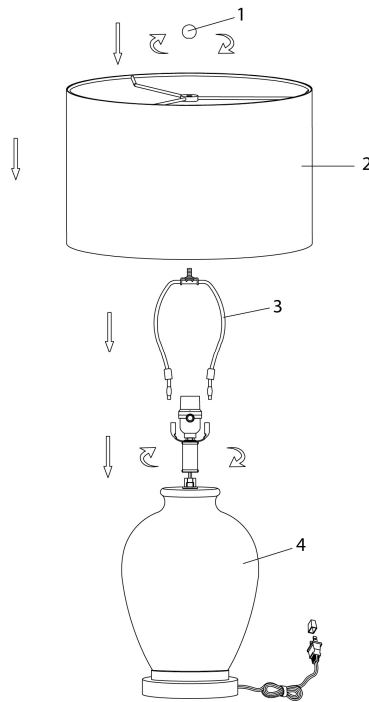

LISTE DES PIÈCES
PARTS LIST

PIÈCE / PART #	IMAGE	DESCRIPTION	QTY / QTÉ
1		FINIAL FAÎTEAU	1
2		SHADE ABAT-JOUR	1
3		HARP LYRE	1
4		LAMP BASE SOCLE DE LAMPE	1

ÉTAPE / STEP 1