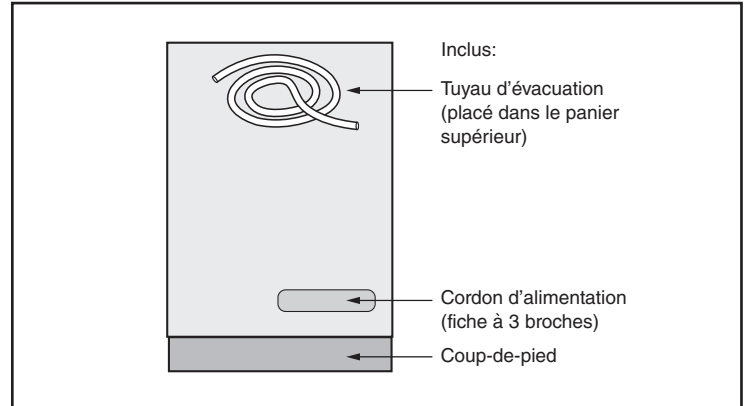

Lave-vaisselle de 24 po à poignée concave

Série 100 Plus – Acier inoxydable SHE4AEM5N

Détails d'installation

Accessoires : Pour acheter des accessoires, des nettoyants et des pièces Bosch, visitez le site www.bosch-home.com/us/store ou composez le 1-800-944-2904 (du lundi au vendredi de 5 h à 18 h HNP, le samedi de 6 h à 15 h HNP).

Notes : Toutes les dimensions (hauteur, largeur et profondeur) sont indiquées en pouces. BSH se réserve le droit absolu et illimité de changer les matériaux du produit et les spécifications en tout temps, sans préavis. Veuillez consulter les instructions d'installation du produit pour les dimensions finales et autres détails avant la découpe.

Garanties : Veuillez consulter le manuel d'utilisation et d'entretien ou le site Web de Bosch pour la déclaration de garantie limitée.

Pour de plus amples renseignements sur notre gamme complète de produits, veuillez visiter notre site Web au www.bosch-home.ca ou composer le 1 800-944-2904

© BSH Home Appliances Corporation. Tous droits réservés. Bosch est une marque déposée de Robert Bosch GmbH.