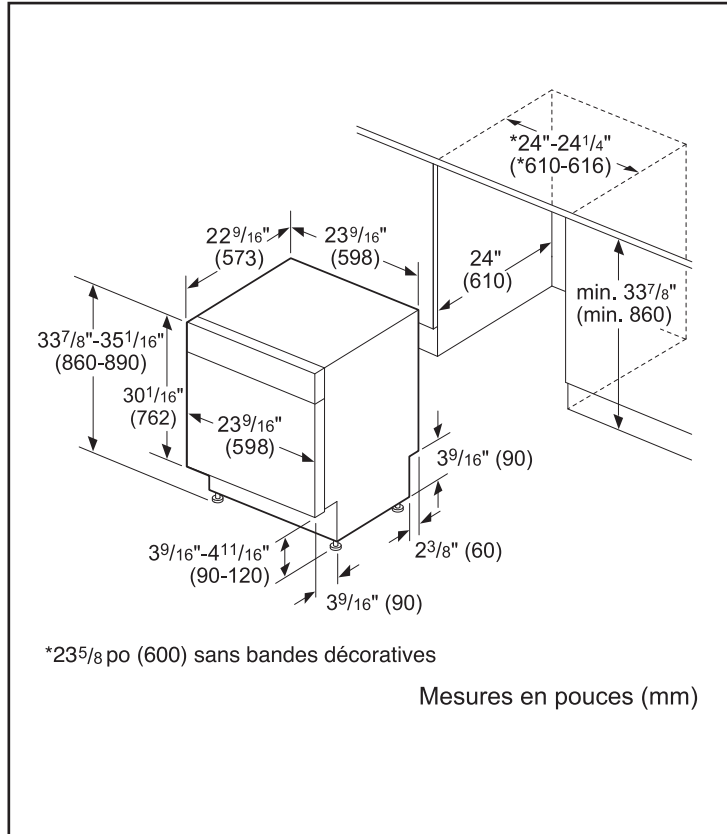

Lave-vaisselle de 24 po à poignée concave

Série 100 Plus – Acier inoxydable SHE4AEM5N

Détails d'installation

Accessoires : Pour acheter des accessoires, des nettoyants et des pièces Bosch, visitez le site www.bosch-home.com/us/store ou composez le 1-800-944-2904 (du lundi au vendredi de 5 h à 18 h HNP, le samedi de 6 h à 15 h HNP).

Notes : Toutes les dimensions (hauteur, largeur et profondeur) sont indiquées en pouces. BSH se réserve le droit absolu et illimité de changer les matériaux du produit et les spécifications en tout temps, sans préavis. Veuillez consulter les instructions d'installation du produit pour les dimensions finales et autres détails avant la découpe.

Garanties : Veuillez consulter le manuel d'utilisation et d'entretien ou le site Web de Bosch pour la déclaration de garantie limitée.

Pour de plus amples renseignements sur notre gamme complète de produits, veuillez visiter notre site Web au www.bosch-home.ca ou composer le 1 800-944-2904

© BSH Home Appliances Corporation. Tous droits réservés. Bosch est une marque déposée de Robert Bosch GmbH.