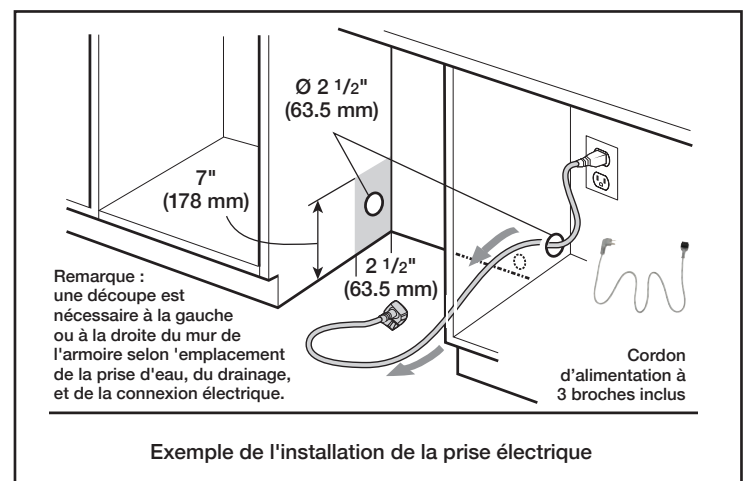

Lave-vaisselle de 24 po à poignée concave

Série 100 Plus – Acier inoxydable SHE4AEM5N

Détails d'installation

Accessoires : Pour acheter des accessoires, des nettoyants et des pièces Bosch, visitez le site www.bosch-home.com/us/store ou composez le 1-800-944-2904 (du lundi au vendredi de 5 h à 18 h HNP, le samedi de 6 h à 15 h HNP).

Notes : Toutes les dimensions (hauteur, largeur et profondeur) sont indiquées en pouces. BSH se réserve le droit absolu et illimité de changer les matériaux du produit et les spécifications en tout temps, sans préavis. Veuillez consulter les instructions d'installation du produit pour les dimensions finales et autres détails avant la découpe.

Garanties : Veuillez consulter le manuel d'utilisation et d'entretien ou le site Web de Bosch pour la déclaration de garantie limitée.

Pour de plus amples renseignements sur notre gamme complète de produits, veuillez visiter notre site Web au www.bosch-home.ca ou composer le 1 800-944-2904

© BSH Home Appliances Corporation. Tous droits réservés. Bosch est une marque déposée de Robert Bosch GmbH.