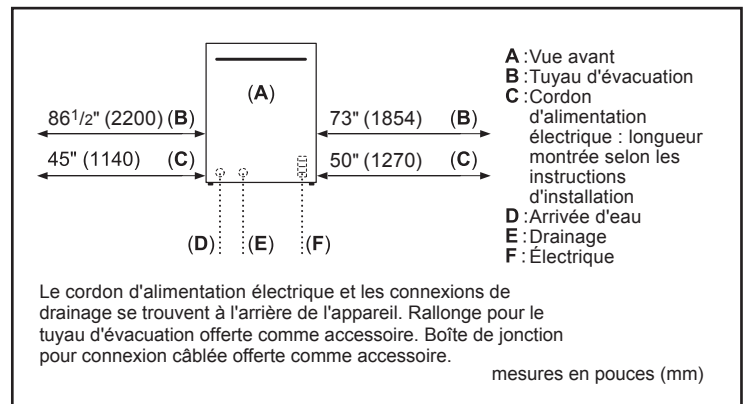

Lave-vaisselle de 24 po à poignée concave

Série 100 Plus – Acier inoxydable SHE4AEM5N

Détails d'installation

Accessoires : Pour acheter des accessoires, des nettoyants et des pièces Bosch, visitez le site www.bosch-home.com/us/store ou composez le 1-800-944-2904 (du lundi au vendredi de 5 h à 18 h HNP, le samedi de 6 h à 15 h HNP).

Notes : Toutes les dimensions (hauteur, largeur et profondeur) sont indiquées en pouces. BSH se réserve le droit absolu et illimité de changer les matériaux du produit et les spécifications en tout temps, sans préavis. Veuillez consulter les instructions d'installation du produit pour les dimensions finales et autres détails avant la découpe.

Garanties : Veuillez consulter le manuel d'utilisation et d'entretien ou le site Web de Bosch pour la déclaration de garantie limitée.

Pour de plus amples renseignements sur notre gamme complète de produits, veuillez visiter notre site Web au www.bosch-home.ca ou composer le 1 800-944-2904

© BSH Home Appliances Corporation. Tous droits réservés. Bosch est une marque déposée de Robert Bosch GmbH.