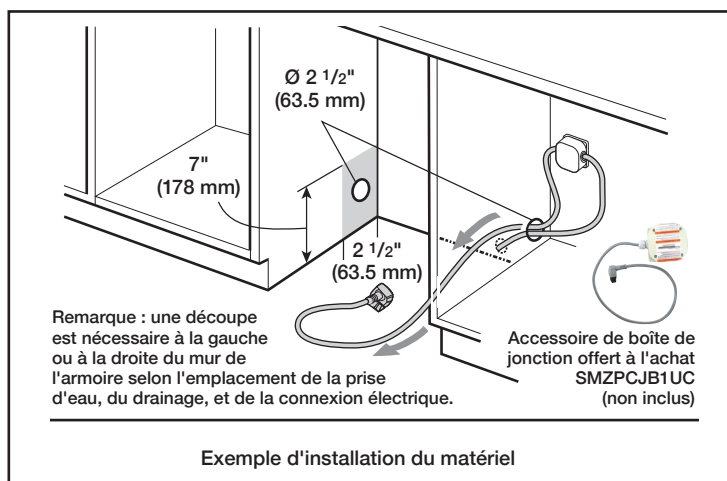

Lave-vaisselle de 24 po à poignée concave

Série 100 Plus – Acier inoxydable SHE4AEM5N

Détails d'installation

Accessoires : Pour acheter des accessoires, des nettoyants et des pièces Bosch, visitez le site www.bosch-home.com/us/store ou composez le 1-800-944-2904 (du lundi au vendredi de 5 h à 18 h HNP, le samedi de 6 h à 15 h HNP).

Notes : Toutes les dimensions (hauteur, largeur et profondeur) sont indiquées en pouces. BSH se réserve le droit absolu et illimité de changer les matériaux du produit et les spécifications en tout temps, sans préavis. Veuillez consulter les instructions d'installation du produit pour les dimensions finales et autres détails avant la découpe.

Garanties : Veuillez consulter le manuel d'utilisation et d'entretien ou le site Web de Bosch pour la déclaration de garantie limitée.

Pour de plus amples renseignements sur notre gamme complète de produits, veuillez visiter notre site Web au www.bosch-home.ca ou composer le 1 800-944-2904

© BSH Home Appliances Corporation. Tous droits réservés. Bosch est une marque déposée de Robert Bosch GmbH.