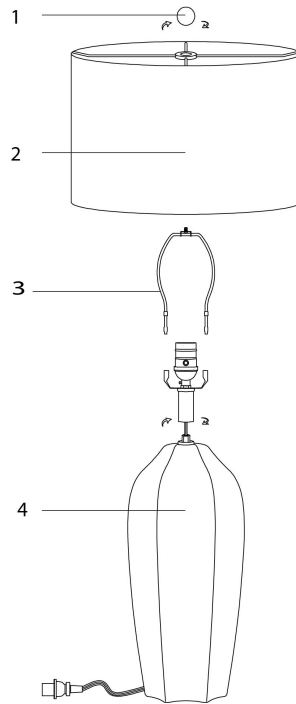

LISTE DES PIÈCES
PARTS LIST

PIÈCE / PART #	IMAGE	DESCRIPTION	QTY / QTÉ
1		FINIAL FAÎTEAU	1
2		SHADE ABAT-JOUR	1
3		HARP LYRE	1
4		LAMP BASE SOCLE DE LAMPE	1

ÉTAPE / STEP 1