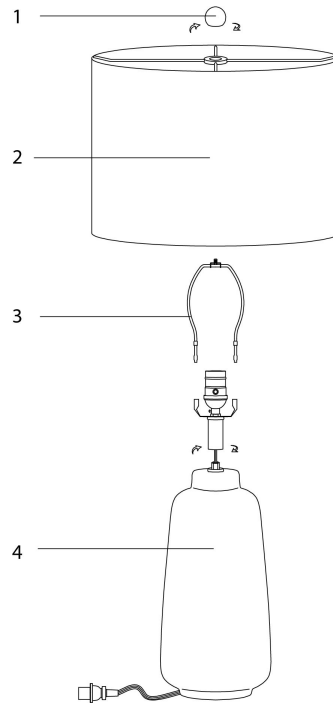

LISTE DES PIÈCES
PARTS LIST

PIÈCE / PART #	IMAGE	DESCRIPTION	QTY / QTÉ
1		FINIAL FAÎTEAU	1
2		SHADE ABAT-JOUR	1
3		HARP LYRE	1
4		LAMP BASE SOCLE DE LAMPE	1

ÉTAPE / STEP 1