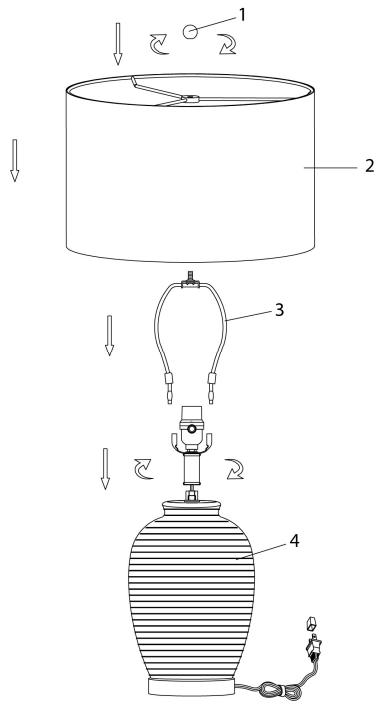

LISTE DES PIÈCES
PARTS LIST

PIÈCE / PART #	IMAGE	DESCRIPTION	QTY / QTÉ
1		FINIAL FAÎTEAU	1
2		SHADE ABAT-JOUR	1
3		HARP LYRE	1
4		LAMP BASE SOCLE DE LAMPE	1

ÉTAPE / STEP 1