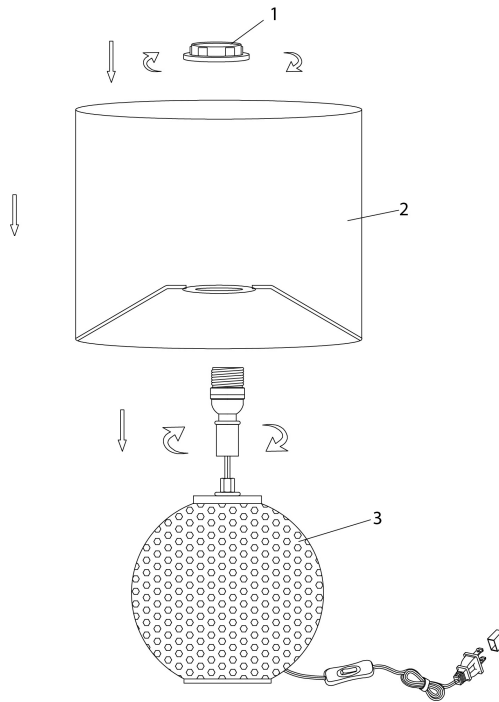

LISTE DES PIÈCES
PARTS LIST

PIÈCE / PART #	IMAGE	DESCRIPTION	QTY / QTÉ
1		SOCKET RING ANNEAU	1
2		SHADE ABAT-JOUR	1
3		LAMP BASE SOCLE DE LAMPE	1

ÉTAPE / STEP 1