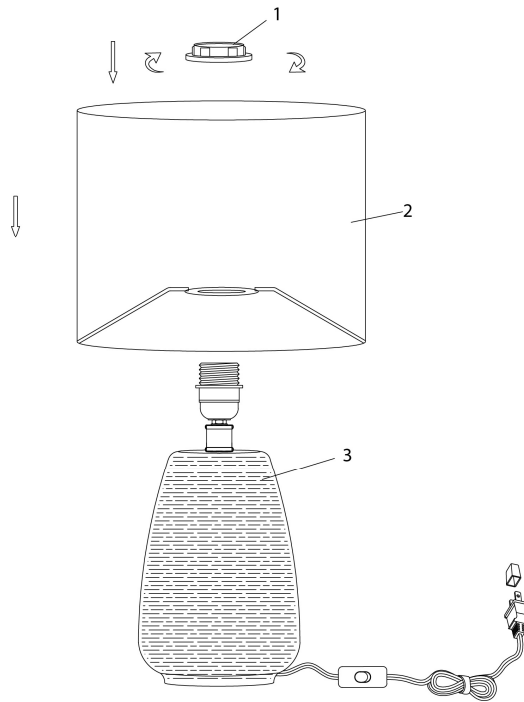

LISTE DES PIÈCES
PARTS LIST

PIÈCE / PART #	IMAGE	DESCRIPTION	QTY / QTÉ
1		SOCKET RING ANNEAU	1
2		SHADE ABAT-JOUR	1
3		LAMP BASE SOCLE DE LAMPE	1

ÉTAPE / STEP 1