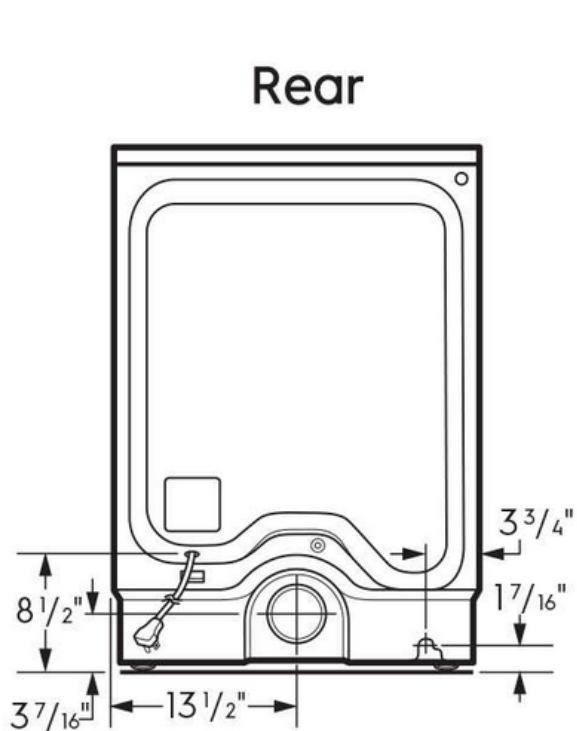

Certifications et approbations de sécurité

Classé UL

Oui

Schéma d'installation