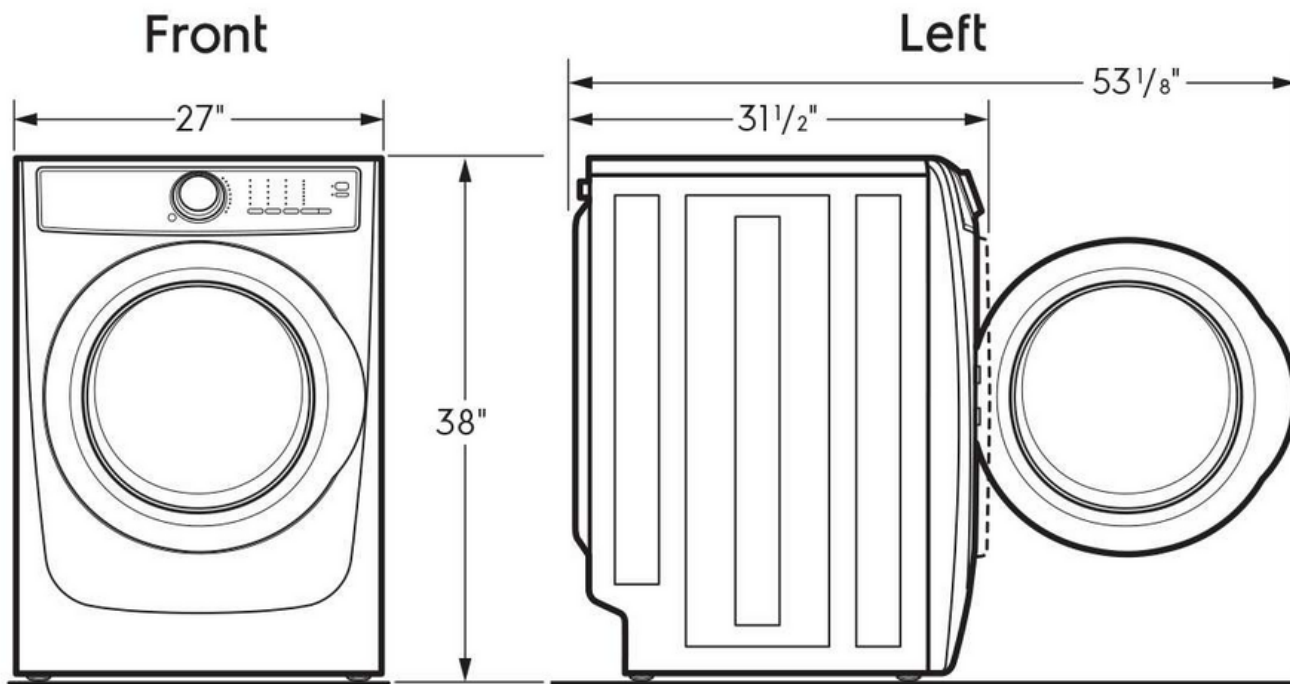

Certifications et approbations de sécurité

Classé UL

Oui

Schéma d'installation