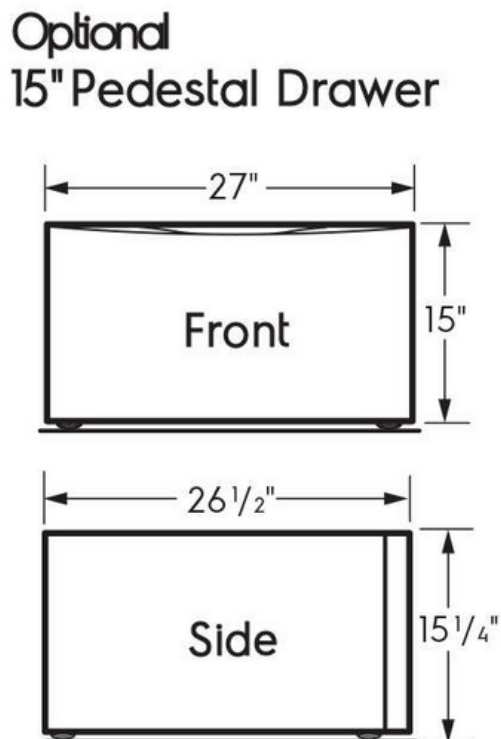

Certifications et approbations de sécurité

Classé UL

Oui

Schéma d'installation