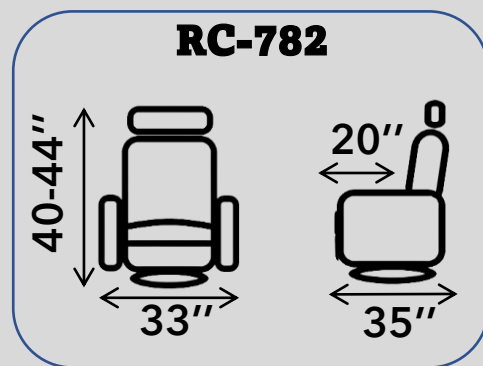

- A** Hauteur tête baissée = 36"  
*Height headrest down*
- B** Profondeur totale = 36"  
*Total depth*
- C** Profondeur de l'assise = 20"  
*Seat depth*
- D** Hauteur de l'assise = 18"  
*Seat height*
- E** Largeur du bras = 8.5"  
*Arm width*
- F** Hauteur totale tête levée = 42"  
*Total height headrest up*

- Largeur optionnelle du bras: 5" (\$ coût extra)  
*Optional arm width: 5" (\$ at extra cost)*

*Optional arm width: 5" (\$ at extra cost)*

- Profondeurs optionnelles du siège: 18" ou 22"  
*Optional seat depths: 18" or 22"*