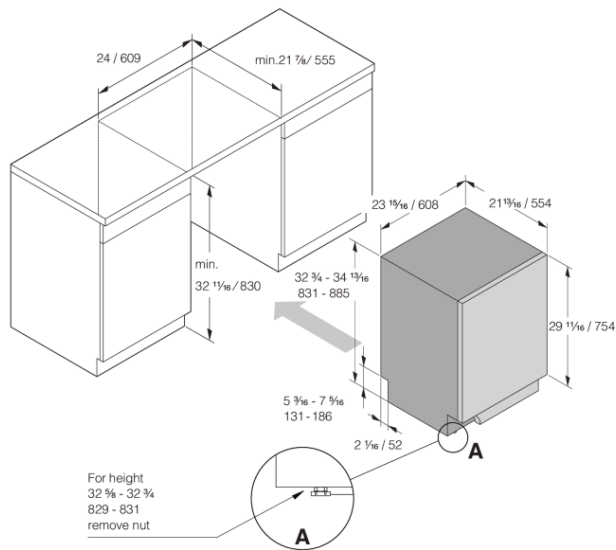

Installation

- Pied arrière réglable par l'avant
- Tuyau de vidange
- Anti_siphon pré installé

- Code EAN: 3838782650635
- Code produit: 740093

Description générale

- Type produit: Lave-vaisselle
- Type d'installation: sous plan
- Dimensions: XL, 82 cm
- Affichage: Écran LCD haute définition
- Nombre de programmes: 9
- Niveau sonore: 42 dB(A)re 1 pW
- Nombre de paniers: 3
- Nombre de couverts: 16
- Code EAN: 3838782650635

Dimensions et installation

- Hauteur : 831 mm
- Largeur nette: 608 mm
- Profondeur nette: 554 mm
- Hauteur de l'appareil emballé: 890 mm
- Largeur du produit emballé: 640 mm
- Profondeur du produit emballé: 680 mm
- Longueur du câble de raccordement: 1,8 m
- Longueur du flexible d'alimentation: 163 cm
- Longueur du flexible de vidange: 230 cm
- Poids net: 39,5 kg
- Poids brut: 42,5 kg

Measurements: inches / millimetres

DW60 Built-in Dishwasher XL USA