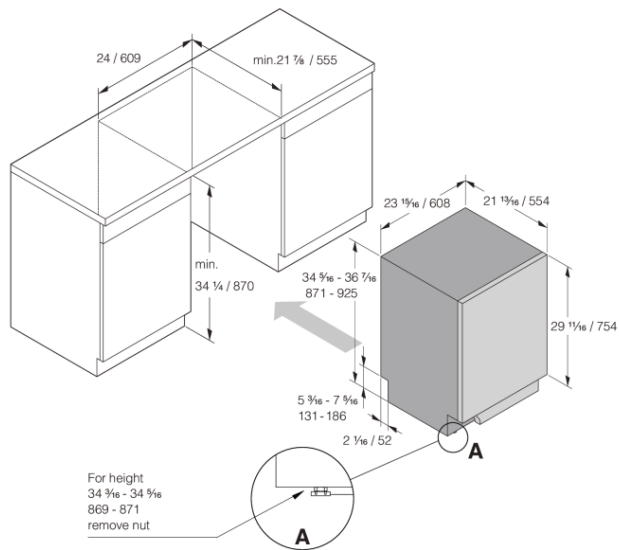

Installation

- Pied arrière réglable par l'avant
- Tuyau de vidange
- Anti_siphon pré installé

- Code EAN: 3838782650673
- Code produit: 740106

Description générale

- Type produit: Lave-vaisselle
- Type d'installation: sous plan
- Dimensions: XXL, 86 cm
- Affichage: Écran LCD haute définition
- Nombre de programmes: 9
- Niveau sonore: 42 dB(A)re 1 pW
- Nombre de paniers: 3
- Nombre de couverts: 16
- Code EAN: 3838782650673

Dimensions et installation

- Hauteur : 871 mm
- Largeur nette: 608 mm
- Profondeur nette: 554 mm
- Hauteur de l'appareil emballé: 930 mm
- Largeur du produit emballé: 640 mm
- Profondeur du produit emballé: 680 mm
- Longueur du câble de raccordement: 1,8 m
- Longueur du flexible d'alimentation: 163 cm
- Longueur du flexible de vidange: 230 cm
- Poids net: 44,5 kg
- Poids brut: 47,8 kg

Measurements: inches / millimetres

DW60 Built-in Dishwasher XXL USA