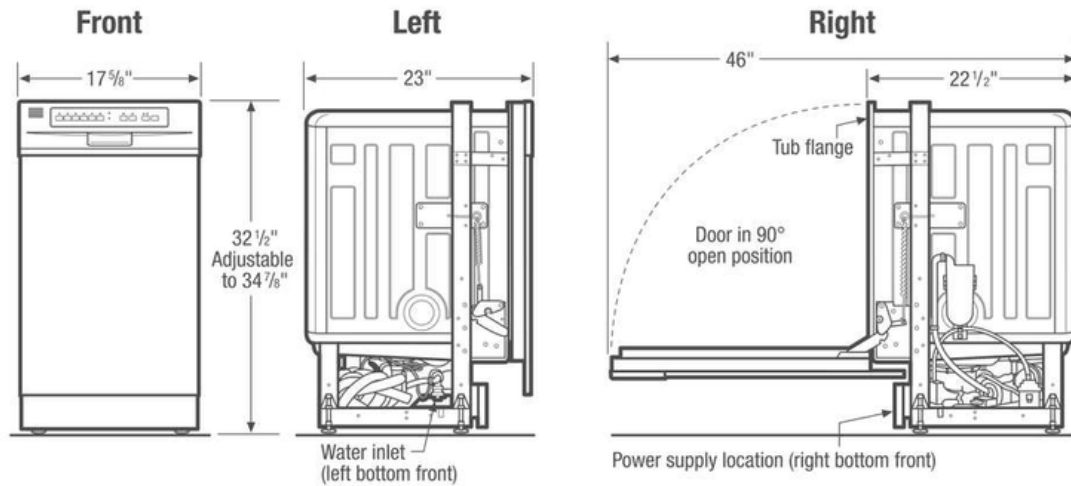

Schéma d'installation

*A.D.A. installation, (32 1/2") beneath 34"-high countertop may be accomplished by adjusting toe-kick and leveling legs.