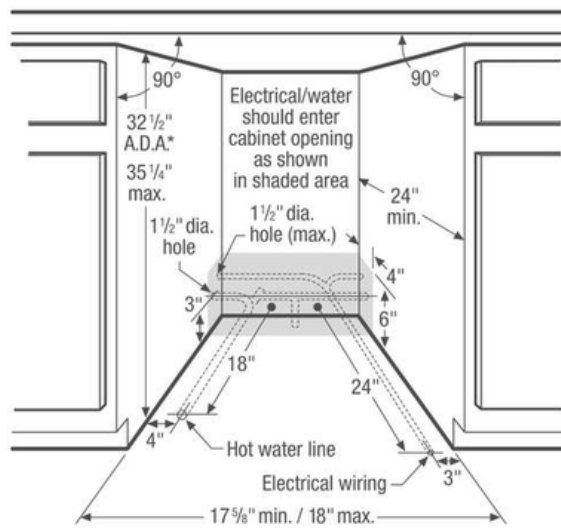

Schéma d'installation

*A.D.A. installation, (32 1/2") beneath 34"-high countertop may be accomplished by adjusting toe-kick and leveling legs.