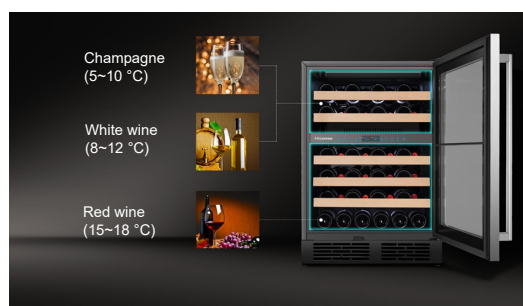

SPÉCIFICATIONS TECHNIQUES

PERFORMANCE	
Modèle #	HWD46029SS
Capacité de la bouteille (pcs)	46 Bouteilles
Type de refroidissement	sans givre
Zone	Dual
Classe d'efficacité énergétique	DOE
Gamme de Température (°C)	5-20°C
Niveau de bruit (dB)	45
CARACTÉRISTIQUES GÉNÉRALES	
Type d'installation	Intégré / Autonome
Couleur	Noir
Matériau de la porte	Acier inoxydable
Poignée	Poignée (acier inoxydable)
Porte transparente	Oui
Porte réversible	Oui
Nombre de couche de porte en verre	2
Nombre de portes	1
Serrure et clé	Non
Alarme de porte ouverte	Oui
Contrôle et affichage	Électronique, Bleue LED
Nombre d'étagères	5
Matériel d'étagère	Bois + Acier
Lumière intérieure	LED
Réfrigérant	R600a
Leveling Leg	Oui
PRODUIT	
Dimension du carton (pouces)	25,3 po x 26,5 po x 37,3 po
Poids net / poids brut (lb)	113/ 117
UPC Code	819130028903
Garantie	1 an

DIMENSIONS DE MONTAGE

Dimensions hors tout	Hauteur jusqu'au sommet de la charnière (po) A	33,94
	Hauteur jusqu'au dessus du boîtier (po) B	33,15
	Profondeur du boîtier sans porte (po) C	21,65
	Profondeur du boîtier avec porte (po) D	23,62
	Profondeur avec porte fraîche ouverte à 90 degrés (po) E	45,80
	Largeur (po) F	23,43
Déplacement d'air	Chaque côté (po)	0,5
	Haut (po)	0,5
	Retour (po)	0,5

VUE DE FACE

VUE DE DESSUS

Tous les produits, spécifications de produit, et les données sont sujettes à changement sans préavis pour améliorer la fiabilité, la fonction, la conception ou autrement. © 2021 Hisense Canada Co., Ltd. Tous droits réservés Hisense Canada Co., Ltd.

2283 Argentinia Rd, Mississauga, Ontario
1-855-344-7367
canadasupport@hisense.com
www.hisense-canada.com