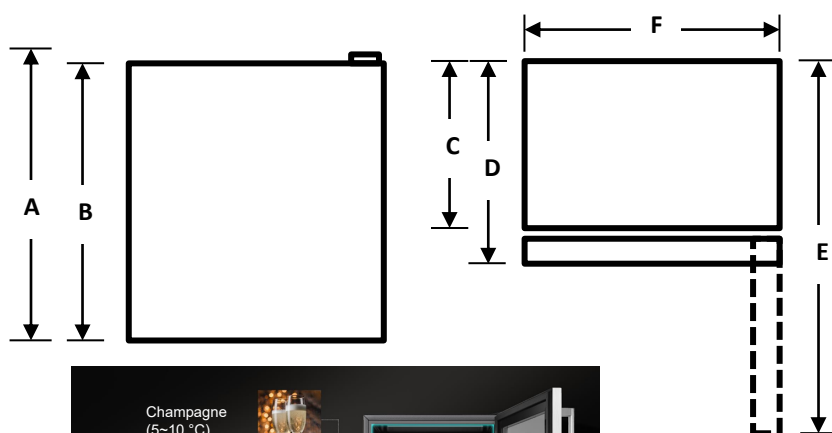

SPÉCIFICATIONS TECHNIQUES

PERFORMANCE	
Modèle #	HWD46029SS
Capacité de la bouteille (pcs)	46 Bouteilles
Type de refroidissement	sans givre
Zone	Dual
Classe d'efficacité énergétique	DOE
Gamme de Température (°C)	5-20°C
Niveau de bruit (dB)	45
CARACTÉRISTIQUES GÉNÉRALES	
Type d'installation	Intégré / Autonome
Couleur	Noir
Matériau de la porte	Acier inoxydable
Poignée	Poignée (acier inoxydable)
Porte transparente	Oui
Porte réversible	Oui
Nombre de couche de porte en verre	2
Nombre de portes	1
Serrure et clé	Non
Alarme de porte ouverte	Oui
Contrôle et affichage	Électronique, Bleue LED
Nombre d'étagères	5
Matériel d'étagère	Bois + Acier
Lumière intérieure	LED
Réfrigérant	R600a
Leveling Leg	Oui
PRODUIT	
Dimension du carton (pouces)	25,3 po x 26,5 po x 37,3 po
Poids net / poids brut (lb)	113/ 117
UPC Code	819130028903
Garantie	1 an

DIMENSIONS DE MONTAGE

Dimensions hors tout	Hauteur jusqu'au sommet de la charnière (po) A	33,94
	Hauteur jusqu'au dessus du boîtier (po) B	33,15
	Profondeur du boîtier sans porte (po) C	21,65
	Profondeur du boîtier avec porte (po) D	23,62
	Profondeur avec porte fraîche ouverte à 90 degrés (po) E	45,80
	Largeur (po) F	23,43
Déplacement d'air	Chaque côté (po)	0,5
	Haut (po)	0,5
	Retour (po)	0,5

VUE DE FACE

VUE DE DESSUS

Tous les produits, spécifications de produit, et les données sont sujettes à changement sans préavis pour améliorer la fiabilité, la fonction, la conception ou autrement. © 2021 Hisense Canada Co., Ltd. Tous droits réservés Hisense Canada Co., Ltd.

2283 Argentinia Rd, Mississauga, Ontario
1-855-344-7367
canadasupport@hisense.com
www.hisense-canada.com