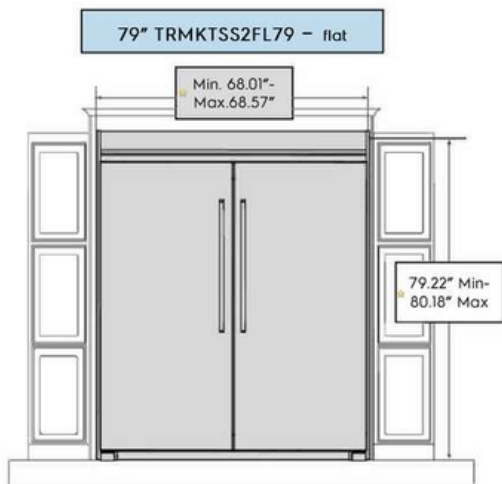

Dimensions et volume

Hauteur avec charnières	72.5 po
Hauteur sans charnières	71.5 po
Largeur de l'armoire	32.875 po
Profondeur avec porte	27 po
Profondeur avec porte ouverte à 90°	58.25 po

Spécifications générales

Recommended cutout size for kitchen cabinets:

Height: 79" +/- 0.06"
Width: 66.25" +/- 0.032"
Depth: 25.25" minimum

Recommended cutout size for kitchen cabinets:

Height: 83.75" +/- 0.06"
Width: 71.5" +/- 0.032"
Depth: 24.00" minimum