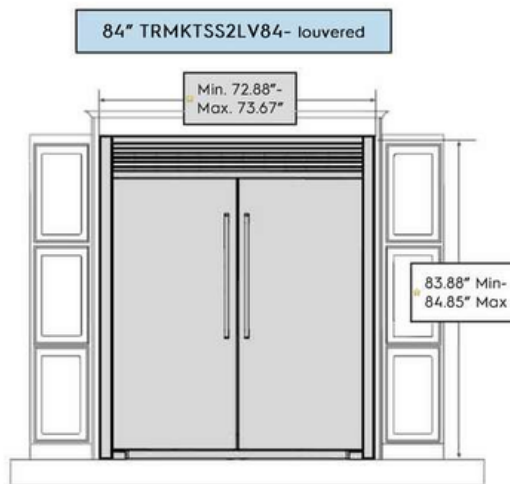

Dimensions et volume

Hauteur avec charnières	72.5 po
Hauteur sans charnières	71.5 po
Largeur de l'armoire	32.875 po
Profondeur avec porte	27 po
Profondeur avec porte ouverte à 90°	58.25 po

Spécifications générales

Recommended cutout size for kitchen cabinets:

Height: 79" +/- 0.06"
Width: 66.25" +/- 0.032"
Depth: 25.25" minimum

Recommended cutout size for kitchen cabinets:

Height: 83.75" +/- 0.06"
Width: 71.5" +/- 0.032"
Depth: 24.00" minimum

Recommended cutout size for kitchen cabinets:

Height: 83.75" +/- 0.06"
Width: 35.5" +/- 0.032"
Depth: 24.00" minimum

■ Denotes trim kit dimensions only

** For replacement business, we can accommodate a 66" cutout width, but it will be a very tight fit.