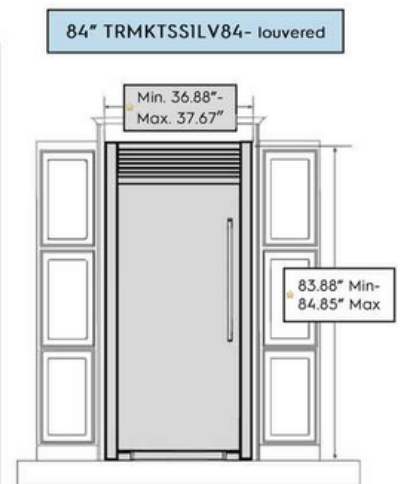

Dimensions et volume

Hauteur avec charnières	72.5 po
Hauteur sans charnières	71.5 po
Largeur de l'armoire	32.875 po
Profondeur avec porte	27 po
Profondeur avec porte ouverte à 90°	58.25 po

Spécifications générales

Recommended cutout size for kitchen cabinets:

Height: 79" +/- 0.06"
Width: 66.25" +/- 0.032"
Depth: 25.25" minimum

Recommended cutout size for kitchen cabinets:

Height: 83.75" +/- 0.06"
Width: 71.5" +/- 0.032"
Depth: 24.00" minimum

Recommended cutout size for kitchen cabinets:

Height: 83.75" +/- 0.06"
Width: 35.5" +/- 0.032"
Depth: 24.00" minimum

■ Denotes trim kit dimensions only

** For replacement business, we can accommodate a 66" cutout width, but it will be a very tight fit.