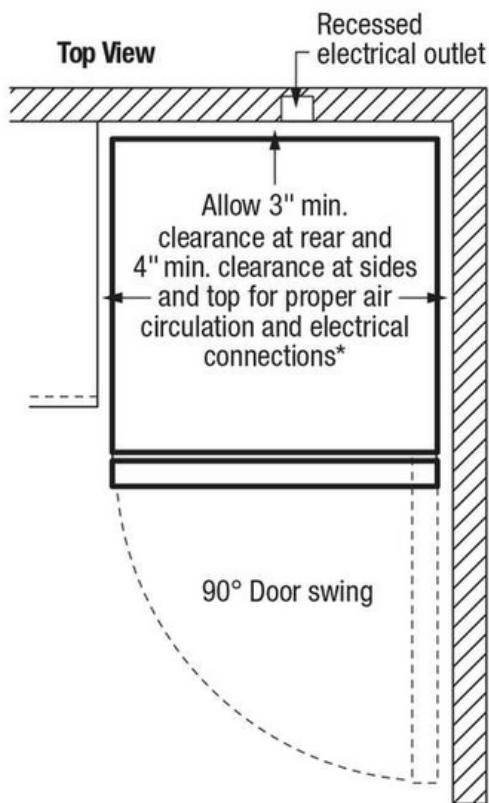

Commandes

Emplacement de contrôle	Supérieur centre des aliments frais
-------------------------	-------------------------------------

Dimensions et volume

Hauteur avec charnières	72.8 po
Largeur	23.6 po
Largeur de l'armoire	23.42 po
Profondeur de l'armoire	23.23 po
Profondeur avec porte	27.2 po
Capacité pour les aliments frais	7.79 pi 3
Capacité du congélateur	3.72 pi 3
Capacité totale	11.51 pi 3

Extérieur

Butées de porte	Oui
Finition de la porte	Lisse

Spécifications électriques

Ampères à 120 V	1.1 A
-----------------	-------

Certifications et approbations de performance

Homologué ENERGY STARMD	Oui
-------------------------	-----

Schéma d'installation

* When installing refrigerator adjacent to wall, cabinet or other appliance that extends beyond front edge of unit, 20" minimum clearance recommended to allow for optimum 140° door swing.