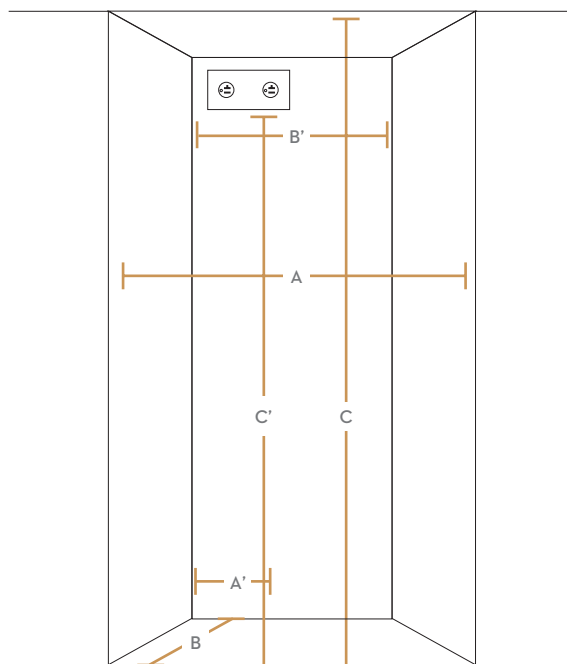

DIMENSIONS DE L'APPAREIL ÉLECTROMÉNAGER

A (LARGEUR TOTALE INCLUANT PANNEAUX)	908 MM (35 3/4 PO)
B (PROFONDEUR TOTALE AVEC PANNEAU DE 3/4 PO)	635 MM (25 PO)
C (HAUTEUR)	2 118 MM (83 3/8 PO)
D	905 MM (35 5/8 PO)
E	1 597 MM (62 7/8 PO)
F	496 MM (20 9/16 PO)
G	1 556 MM (61 5/16 PO)

DIMENSIONS DE LA DÉCOUPE D'INSTALLATION

A (LARGEUR)	914 MM (36 PO)
B (PROFONDEUR)	635 MM (25 PO)
C (HAUTEUR)	2 134 MM (84 PO)
A'	228 MM (9 PO)
B'	660 MM (26 PO)
C'	2 032 MM (80 PO)

PARTICULARITÉS DU PANNEAU PERSONNALISÉ