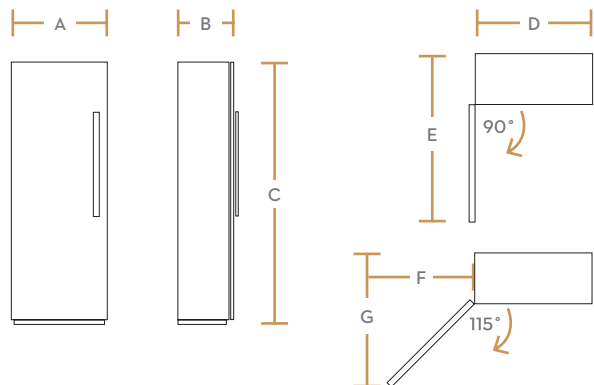

DIMENSIONS DE L'APPAREIL ÉLECTROMÉNAGER

A (LARGEUR TOTALE INCLUANT PANNEAUX)	908 MM (35 3/4 PO)
B (PROFONDEUR TOTALE AVEC PANNEAU DE 3/4 PO)	635 MM (25 PO)
C (HAUTEUR)	2 118 MM (83 3/8 PO)
D	905 MM (35 5/8 PO)
E	1 597 MM (62 7/8 PO)
F	496 MM (20 9/16 PO)
G	1 556 MM (61 5/16 PO)

DIMENSIONS DE LA DÉCOUPE D'INSTALLATION

A (LARGEUR)	914 MM (36 PO)
B (PROFONDEUR)	635 MM (25 PO)
C (HAUTEUR)	2 134 MM (84 PO)
A'	228 MM (9 PO)
B'	660 MM (26 PO)
C'	2 032 MM (80 PO)

PARTICULARITÉS DU PANNEAU PERSONNALISÉ