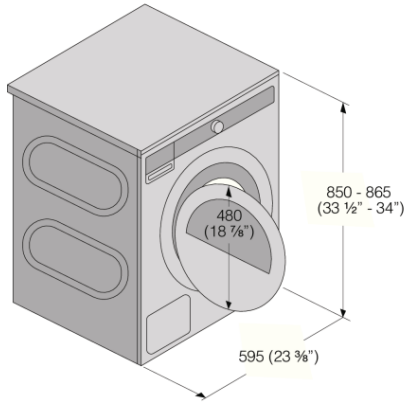

Caractéristiques

- Système de séchage Butterfly (rotation alternée du linge)
- Tambour et cuve inox
- Roulements à billes
- Moteur testé dans des conditions extrêmes

Ergonomie et sécurité

- SensiDry™ système - pour un séchage uniforme
- Sécurité enfant KidSafe™
- Affichage du temps restant
- Voyant fin de programme
- Porte réversible: Porte réversible à droite

- Code EAN: 3838782016851
- Code produit: 586321

Dimensions et installation

- Hauteur : 850 mm
- Largeur nette: 595 mm
- Profondeur nette: 769 mm
- Longueur du câble de raccordement: 1700 mm
- Poids net: 45 kg
- Poids brut: 49,6 kg

Informations techniques

- Puissance de raccordement: 7000 W
- Intensité (A): 30 A
- Tension de raccordement (V): 208-240 V
- Fréquence: 60 Hz
- Volume du tambour: 145 l
- Affichage: Écran LCD haute définition
- Niveau de bruit: 65 dB(A)re 1 pW