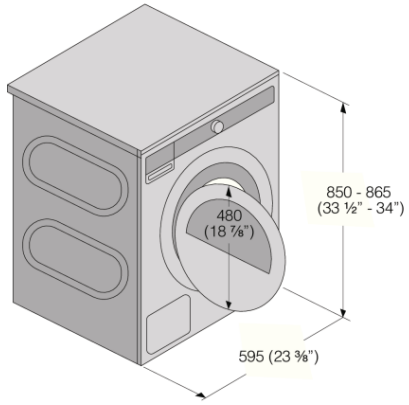

Caractéristiques

- Système de séchage Butterfly (rotation alternée du linge)
- Tambour et cuve inox
- Roulements à billes
- Moteur testé dans des conditions extrêmes

Ergonomie et sécurité

- SensiDry™ système - pour un séchage uniforme
- Sécurité enfant KidSafe™
- Affichage du temps restant
- Voyant fin de programme
- Porte réversible: Porte réversible à droite

- Code EAN: 3838782022418
- Code produit: 591236

Dimensions et installation

- Hauteur : 850 mm
- Largeur nette: 595 mm
- Profondeur nette: 769 mm
- Longueur du câble de raccordement: 1700 mm
- Poids net: 46,4 kg
- Poids brut: 51 kg

Informations techniques

- Puissance de raccordement: 7000 W
- Intensité (A): 30 A
- Tension de raccordement (V): 208-240 V
- Fréquence: 60 Hz
- Volume du tambour: 145 l
- Affichage: Écran LCD haute définition
- Niveau de bruit: 65 dB(A)re 1 pW